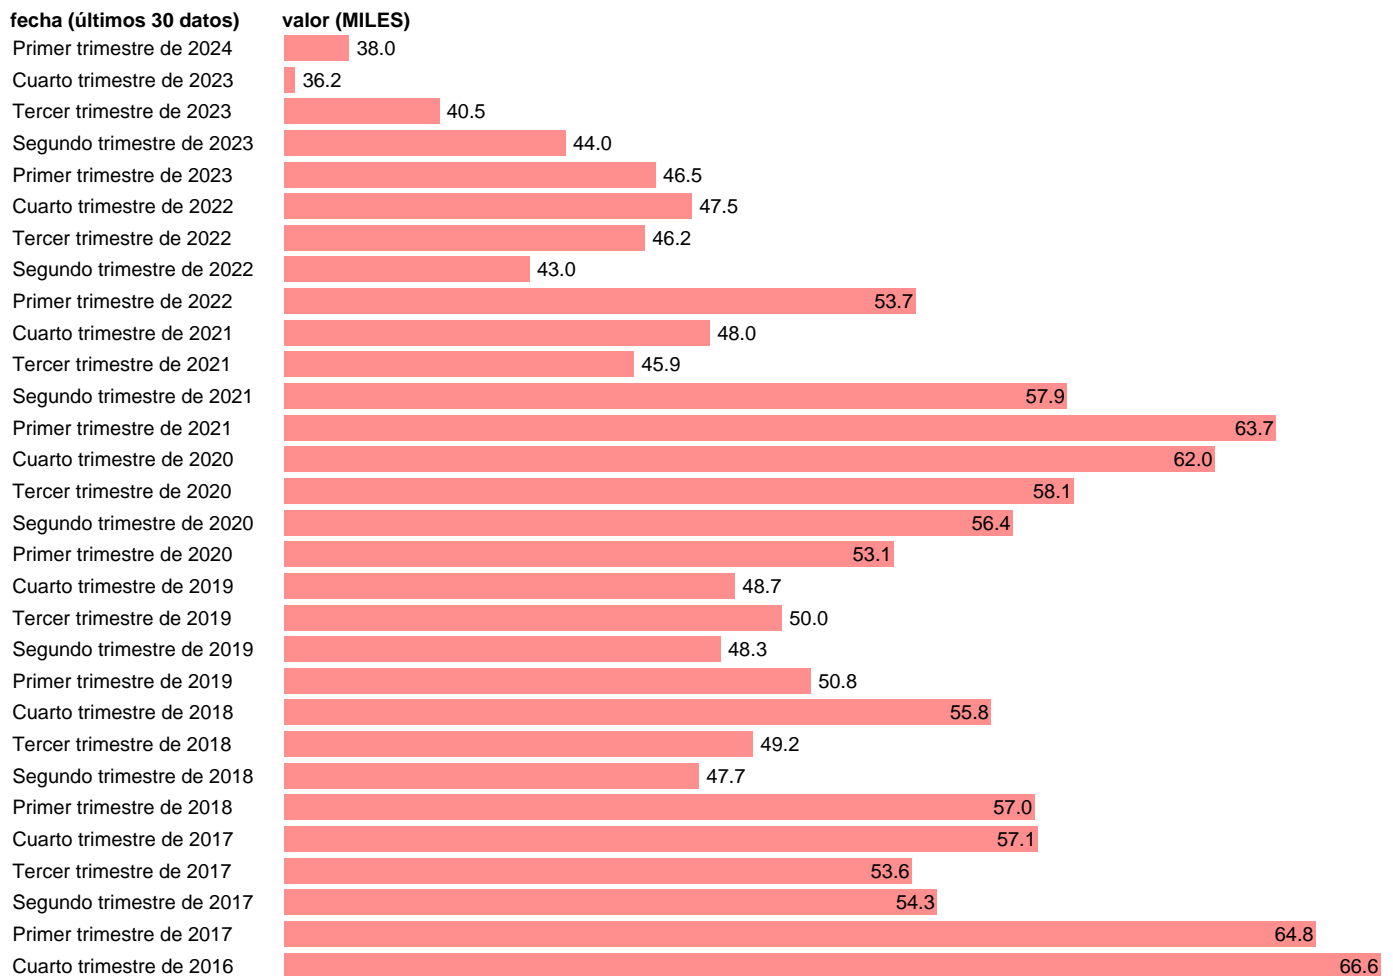

Fuente: **INE.**

Frecuencia: **Trimestral.**

Unidades: **MILES.**

Datos disponibles desde **Primer trimestre de 2002** hasta **Primer trimestre de 2024**.

Valor más alto alcanzado en Primer trimestre de 2013: **118.6**.

Valor más bajo alcanzado en Tercer trimestre de 2004: **20.8**.

[Pulse aquí](#) para acceder a los datos completos actualizados y a la representación gráfica estadística.