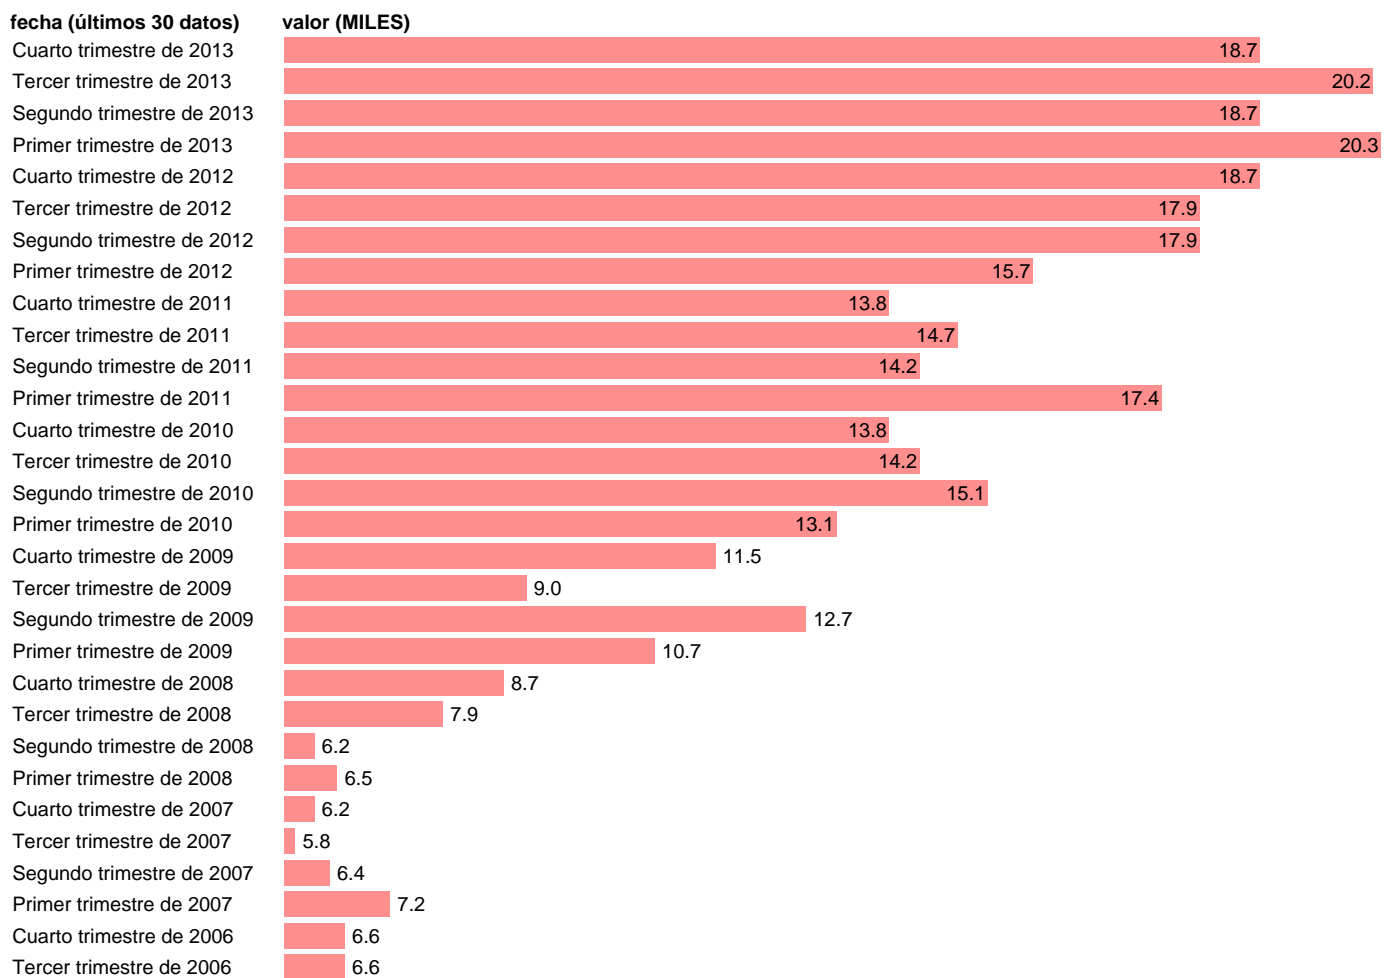

PARADOS EN ZAMORA

Estadística: [PARADOS EN ZAMORA](#)

Enlace permanente (Permalink): <https://tematicas.org/M1/148049b/>

Notas: **SERIE HOMOGENEIZADA POR EL INE. NUEVA PROYECCIÓN POBLACIÓN CENSO 2001 CAMBIOS METODOLÓGICOS EN LOS PRIMEROS TRIMESTRES DE 2002 Y 2005 NUEVA DEFINICIÓN DE PARADO DESDE T.I.01 ACTUALIZA: ÁREA MERCADO LABORAL**

Fuente: **INE**.
Frecuencia: **Trimestral**.
Unidades: **MILES**.

Datos disponibles desde **Tercer trimestre de 1976** hasta **Cuarto trimestre de 2013**.
Valor más alto alcanzado en Primer trimestre de 2013: **20.3**.
Valor más bajo alcanzado en Tercer trimestre de 1976: **1.4**.