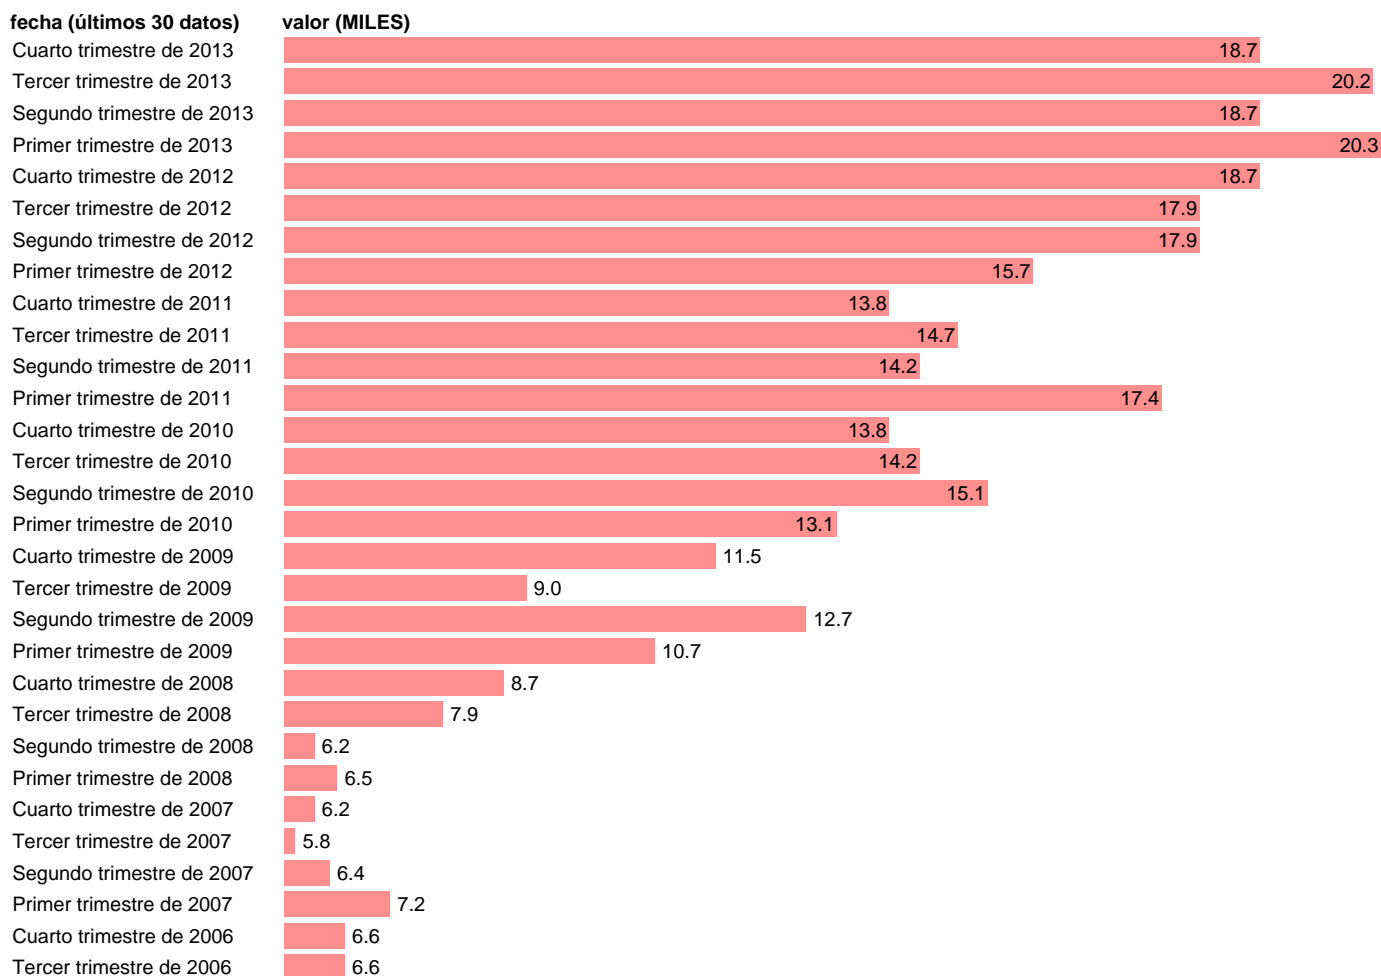

PARADOS EN ZAMORA

Estadística: [PARADOS EN ZAMORA](#)

Enlace permanente (Permalink): <https://tematicas.org/M1/1v48049b/>

Notas: **SERIE HOMOGENEIZADA POR EL INE. NUEVA PROYECCIÓN POBLACIÓN CENSO 2001 CAMBIOS METODOLÓGICOS EN LOS PRIMEROS TRIMESTRES DE 2002 Y 2005 NUEVA DEFINICIÓN DE PARADO DESDE T.I.01 ACTUALIZA: ÁREA MERCADO LABORAL**

Fuente: **INE**.
Frecuencia: **Trimestral**.
Unidades: **MILES**.

Datos disponibles desde **Tercer trimestre de 1976** hasta **Cuarto trimestre de 2013**.
Valor más alto alcanzado en Primer trimestre de 2013: **20.3**.
Valor más bajo alcanzado en Tercer trimestre de 1976: **1.4**.

[Pulse aquí](#) para acceder a los datos completos actualizados y a la representación gráfica estadística.