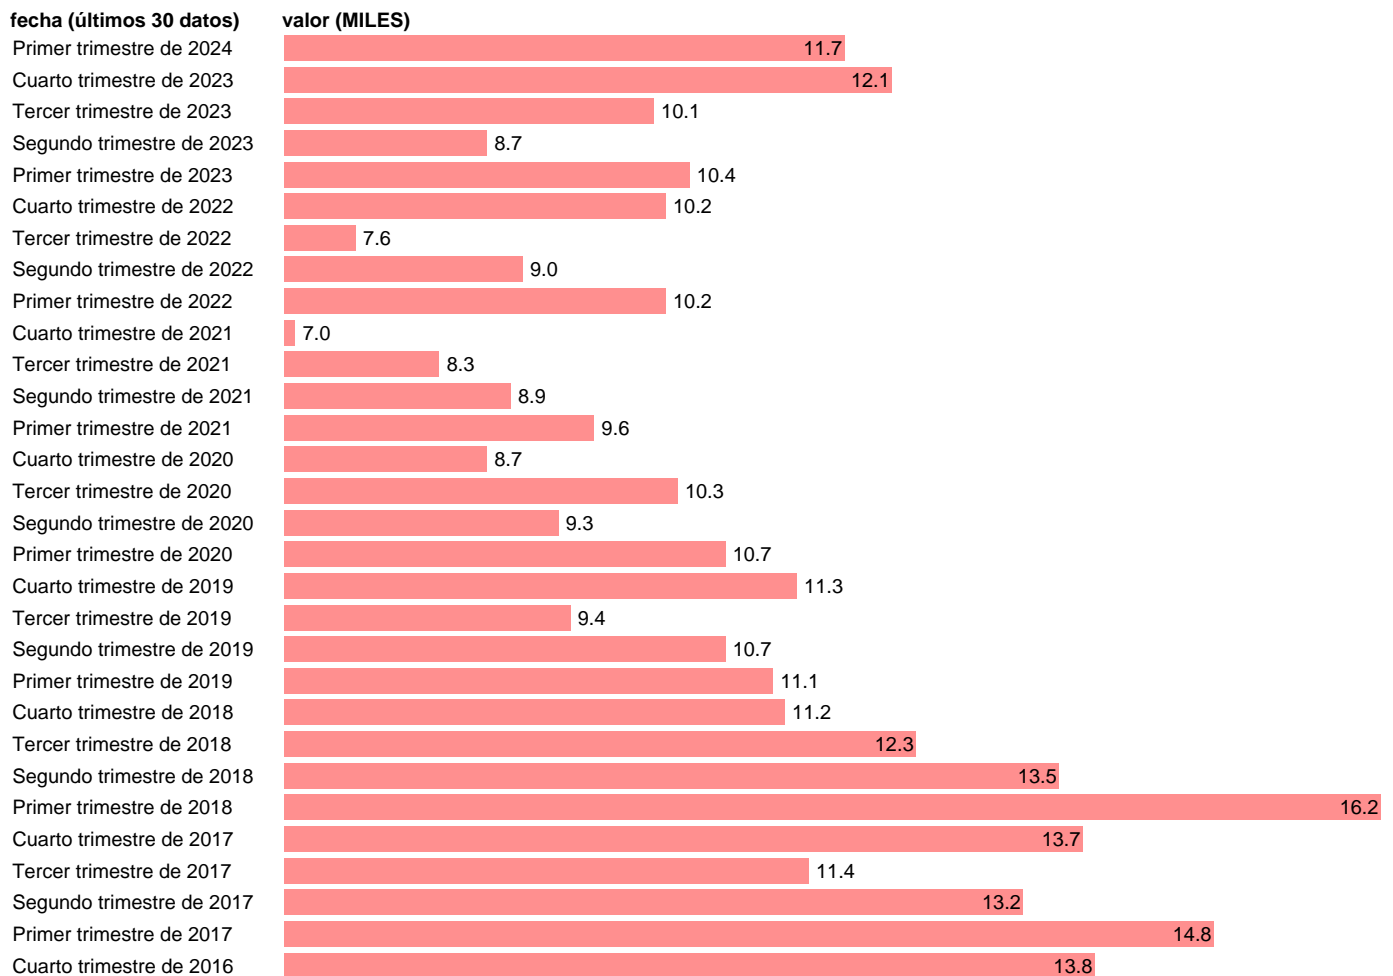

Fuente: **INE.**

Frecuencia: **Trimestral.**

Unidades: **MILES.**

Datos disponibles desde **Primer trimestre de 2002** hasta **Primer trimestre de 2024**.

Valor más alto alcanzado en Primer trimestre de 2015: **23.6**.

Valor más bajo alcanzado en Tercer trimestre de 2007: **6.1**.

[Pulse aquí](#) para acceder a los datos completos actualizados y a la representación gráfica estadística.