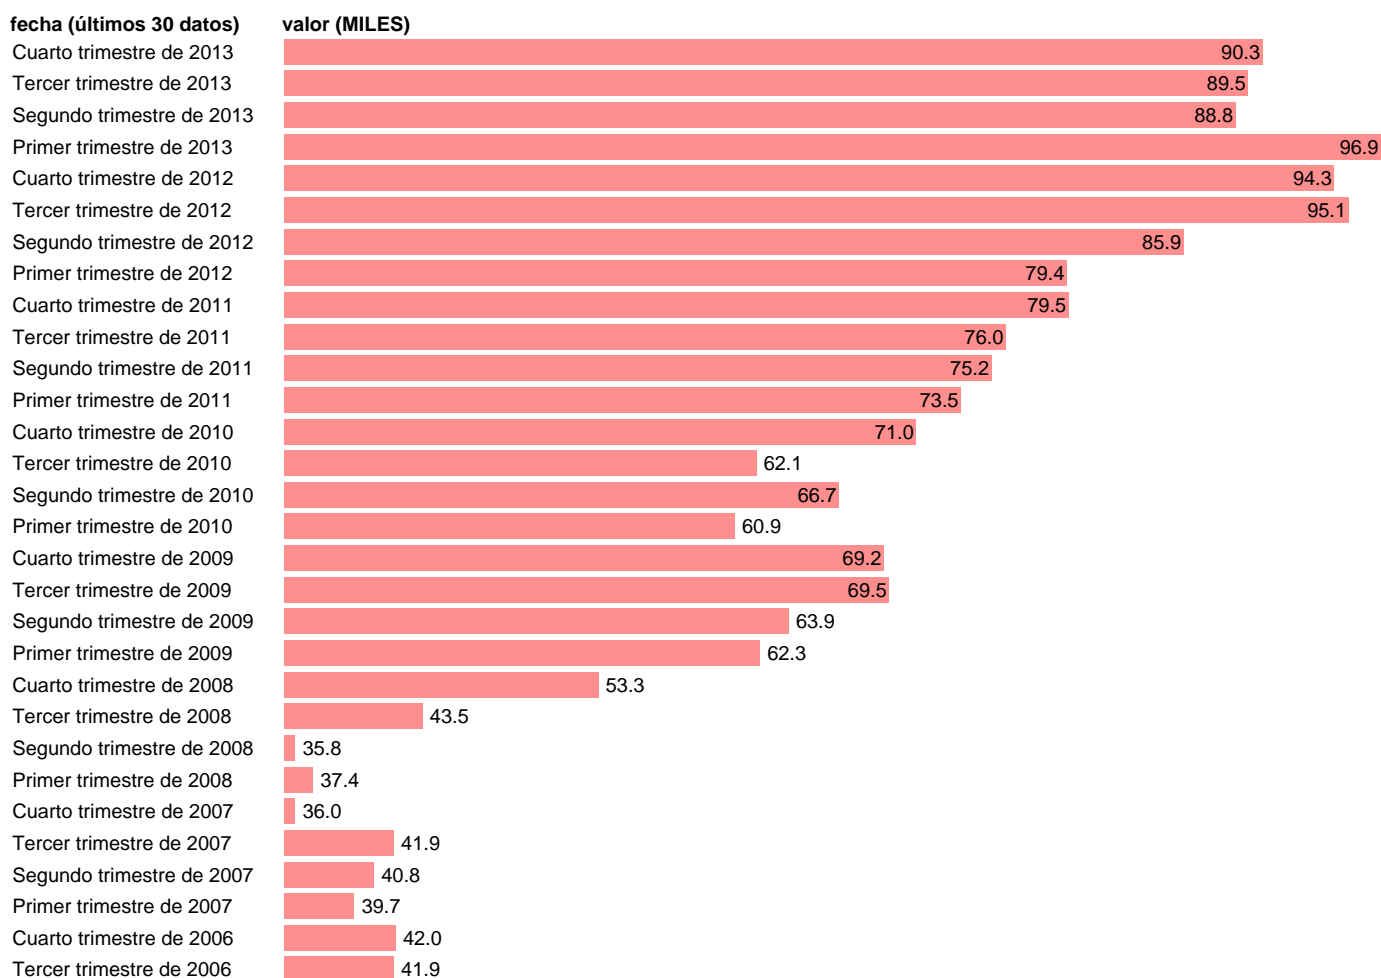

PARADOS EN VIZCAYA

Estadística: [PARADOS EN VIZCAYA](#)

Enlace permanente (Permalink): <https://tematicas.org/M1/148048b/>

Notas: **SERIE HOMOGENEIZADA POR EL INE. NUEVA PROYECCIÓN POBLACIÓN CENSO 2001 CAMBIOS METODOLÓGICOS EN LOS PRIMEROS TRIMESTRES DE 2002 Y 2005 NUEVA DEFINICIÓN DE PARADO DESDE T.I.01 ACTUALIZA: ÁREA MERCADO LABORAL**

Fuente: **INE**.
Frecuencia: **Trimestral**.
Unidades: **MILES**.

Datos disponibles desde **Tercer trimestre de 1976** hasta **Cuarto trimestre de 2013**.
Valor más alto alcanzado en Tercer trimestre de 1994: **133.1**.
Valor más bajo alcanzado en Primer trimestre de 1977: **16.1**.

[Pulse aquí](#) para acceder a los datos completos actualizados y a la representación gráfica estadística.