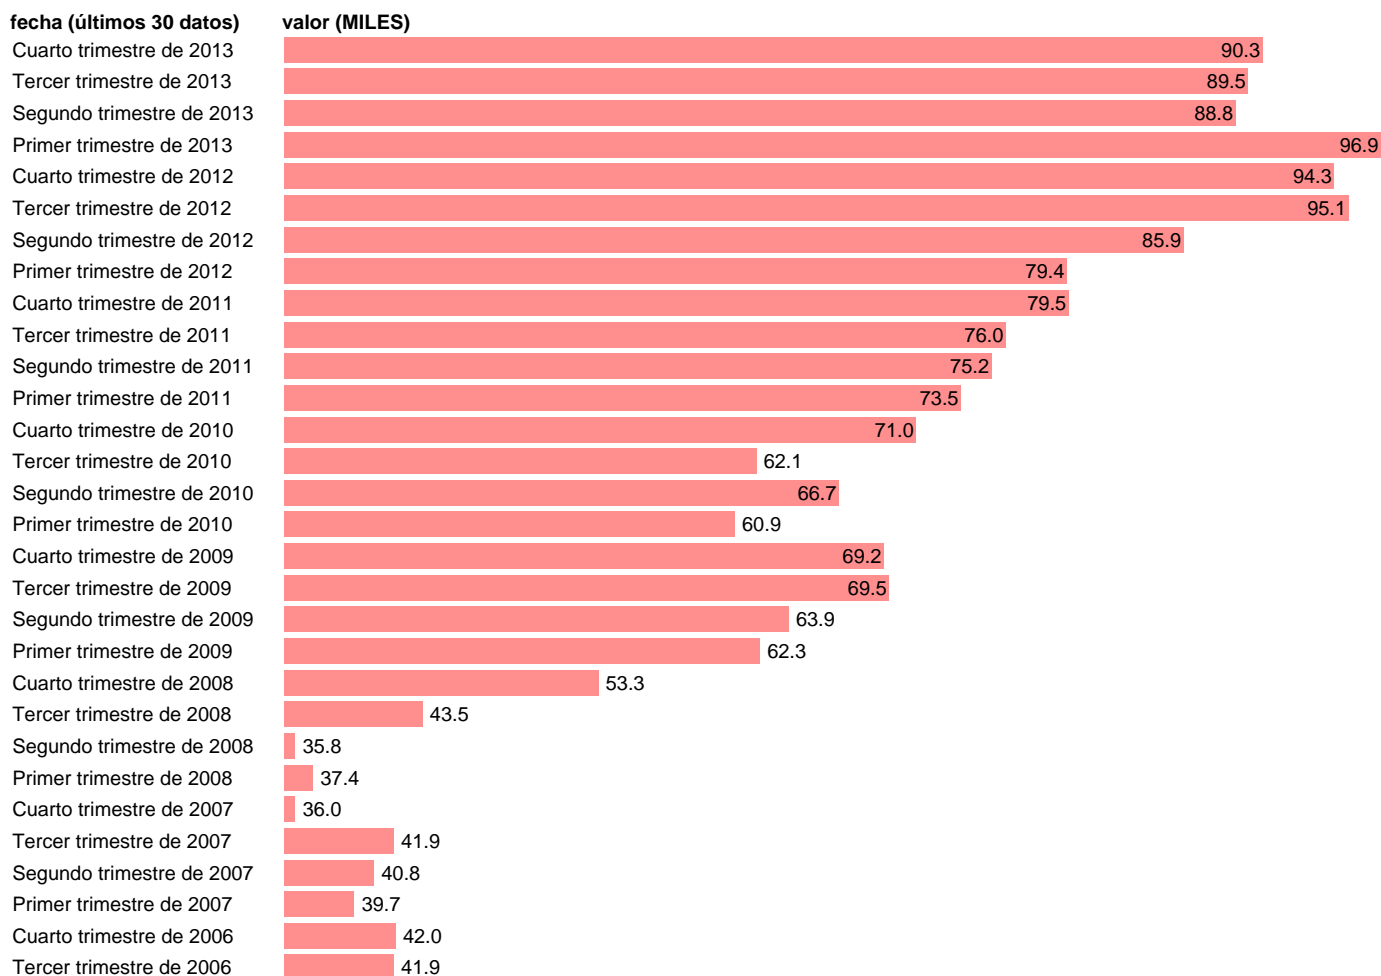

PARADOS EN VIZCAYA

Estadística: [PARADOS EN VIZCAYA](#)

Enlace permanente (Permalink): <https://tematicas.org/M1/1h48048b/>

Notas: **SERIE HOMOGENEIZADA POR EL INE. NUEVA PROYECCIÓN POBLACIÓN CENSO 2001 CAMBIOS METODOLÓGICOS EN LOS PRIMEROS TRIMESTRES DE 2002 Y 2005 NUEVA DEFINICIÓN DE PARADO DESDE T.I.01 ACTUALIZA: ÁREA MERCADO LABORAL**

Fuente: **INE.**

Frecuencia: **Trimestral.**

Unidades: **MILES.**

Datos disponibles desde **Tercer trimestre de 1976** hasta **Cuarto trimestre de 2013**.

Valor más alto alcanzado en Tercer trimestre de 1994: **133.1**.

Valor más bajo alcanzado en Primer trimestre de 1977: **16.1**.

[Pulse aquí](#) para acceder a los datos completos actualizados y a la representación gráfica estadística.