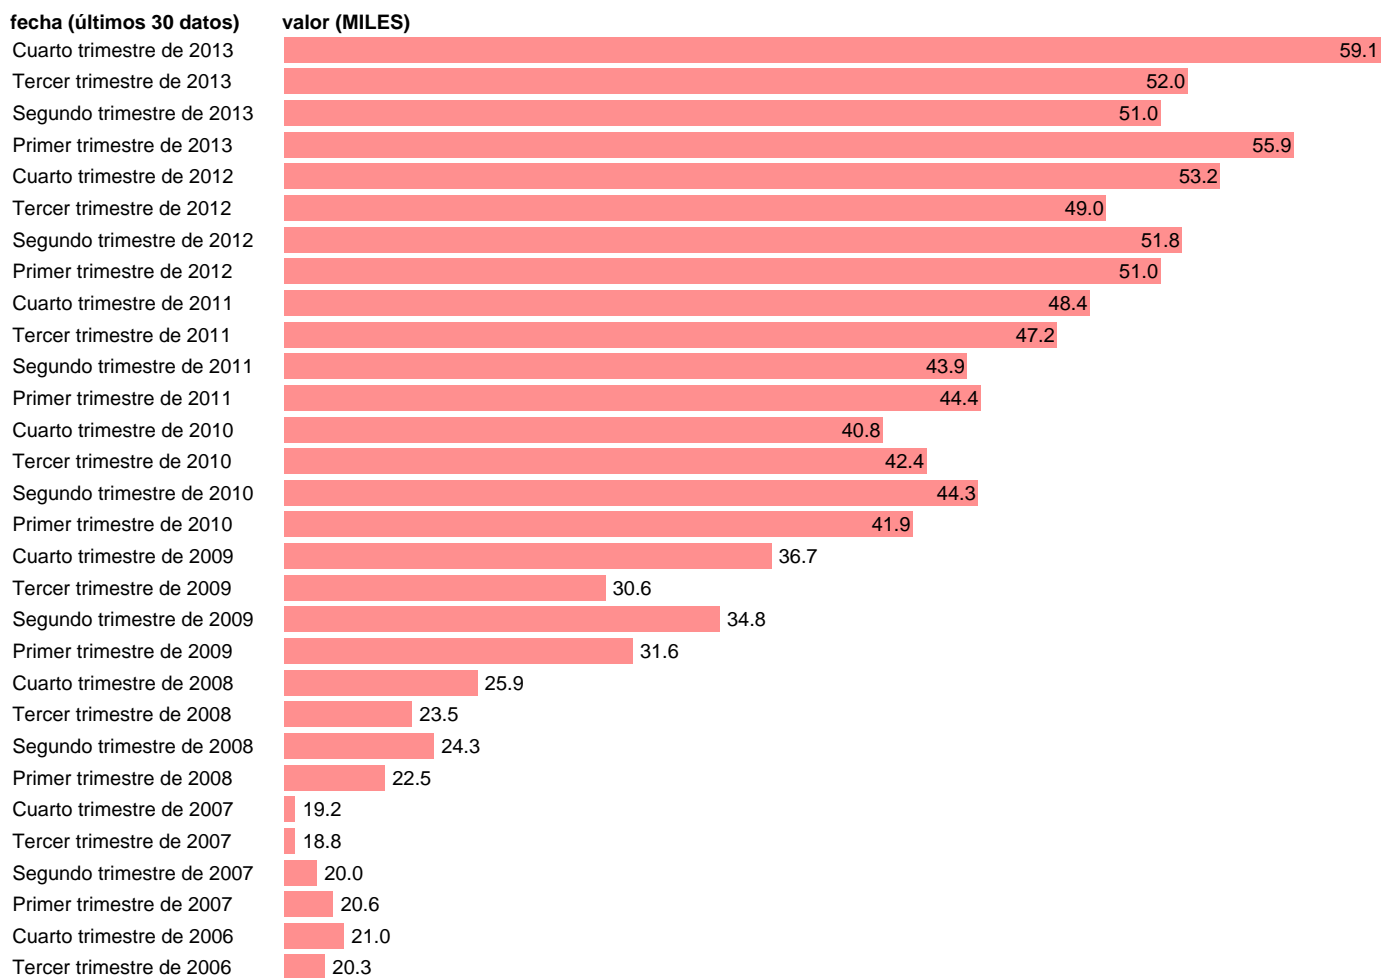

PARADOS EN VALLADOLID

Estadística: [PARADOS EN VALLADOLID](#)

Enlace permanente (Permalink): <https://tematicas.org/M1/148047b/>

Notas: **SERIE HOMOGENEIZADA POR EL INE. NUEVA PROYECCIÓN POBLACIÓN CENSO 2001 CAMBIOS METODOLÓGICOS EN LOS PRIMEROS TRIMESTRES DE 2002 Y 2005 NUEVA DEFINICIÓN DE PARADO DESDE T.I.01 ACTUALIZA: ÁREA MERCADO LABORAL**

Fuente: **INE**.
Frecuencia: **Trimestral**.
Unidades: **MILES**.

Datos disponibles desde **Tercer trimestre de 1976** hasta **Cuarto trimestre de 2013**.
Valor más alto alcanzado en Cuarto trimestre de 2013: **59.1**.
Valor más bajo alcanzado en Tercer trimestre de 1976: **5.3**.

[Pulse aquí](#) para acceder a los datos completos actualizados y a la representación gráfica estadística.