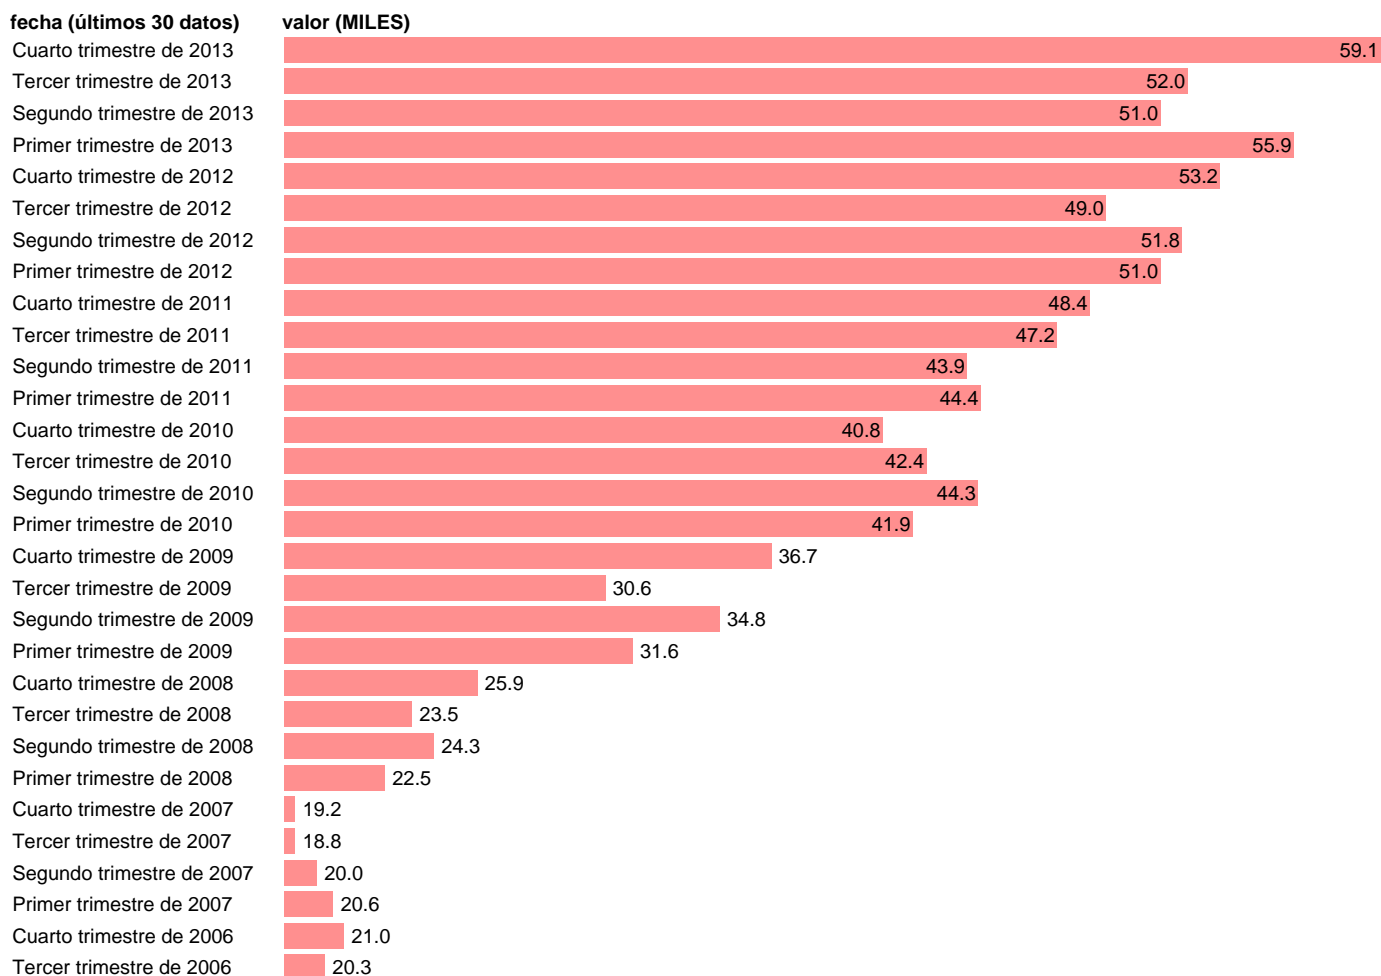

PARADOS EN VALLADOLID

Estadística: [PARADOS EN VALLADOLID](#)

Enlace permanente (Permalink): <https://tematicas.org/M1/1h48047b/>

Notas: **SERIE HOMOGENEIZADA POR EL INE. NUEVA PROYECCIÓN POBLACIÓN CENSO 2001 CAMBIOS METODOLÓGICOS EN LOS PRIMEROS TRIMESTRES DE 2002 Y 2005 NUEVA DEFINICIÓN DE PARADO DESDE T.I.01 ACTUALIZA: ÁREA MERCADO LABORAL**

Fuente: **INE**.
Frecuencia: **Trimestral**.
Unidades: **MILES**.

Datos disponibles desde **Tercer trimestre de 1976** hasta **Cuarto trimestre de 2013**.
Valor más alto alcanzado en Cuarto trimestre de 2013: **59.1**.
Valor más bajo alcanzado en Tercer trimestre de 1976: **5.3**.

[Pulse aquí](#) para acceder a los datos completos actualizados y a la representación gráfica estadística.