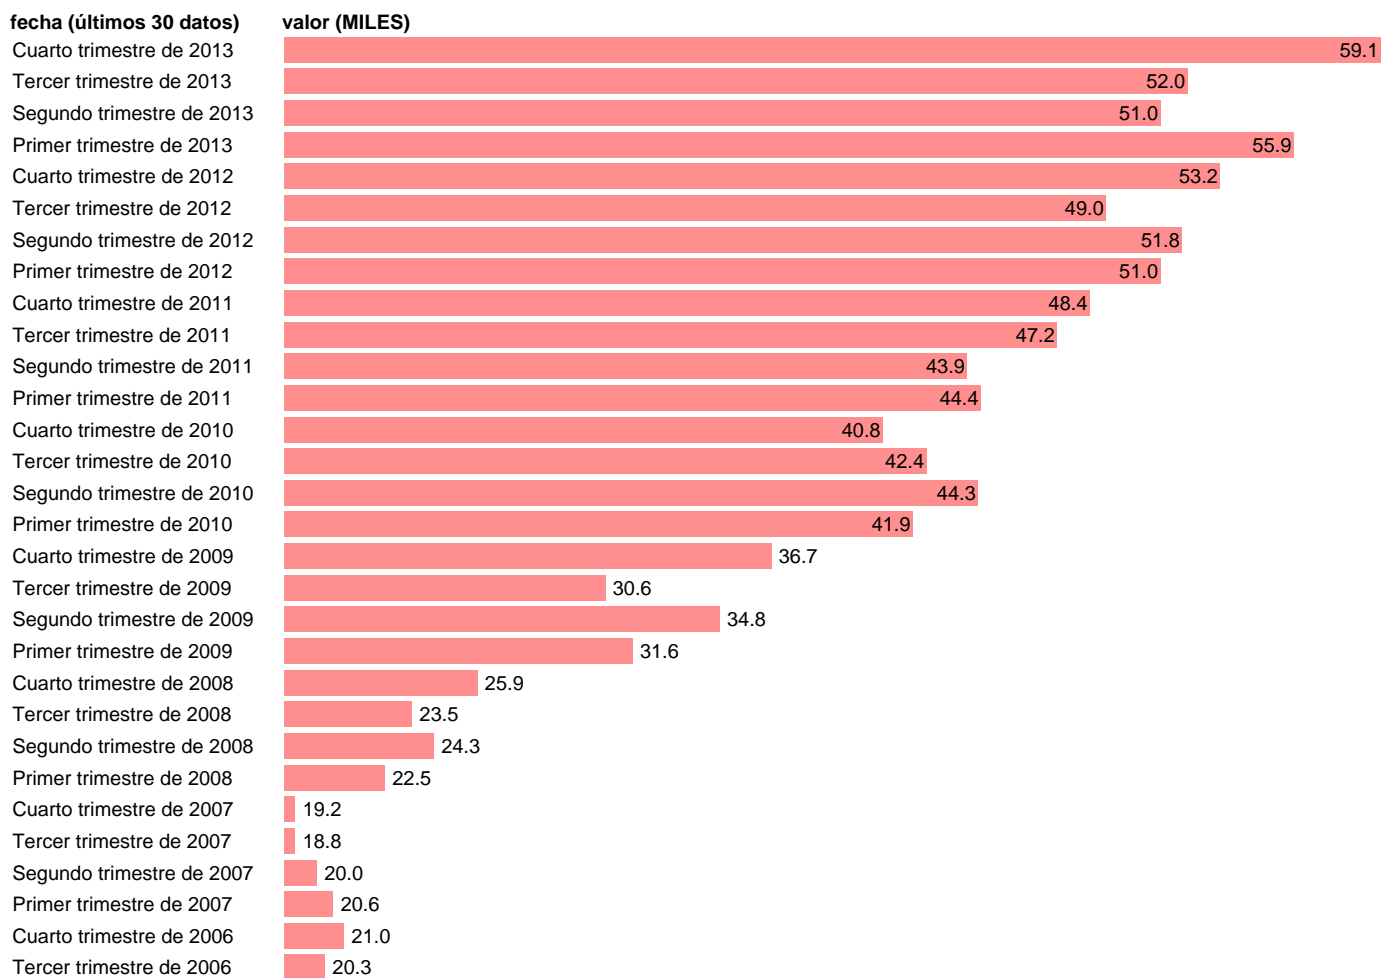

PARADOS EN VALLADOLID

Estadística: [PARADOS EN VALLADOLID](#)

Enlace permanente (Permalink): <https://tematicas.org/M1/1v48047b/>

Notas: **SERIE HOMOGENEIZADA POR EL INE. NUEVA PROYECCIÓN POBLACIÓN CENSO 2001 CAMBIOS METODOLÓGICOS EN LOS PRIMEROS TRIMESTRES DE 2002 Y 2005 NUEVA DEFINICIÓN DE PARADO DESDE T.I.01 ACTUALIZA: ÁREA MERCADO LABORAL**

Fuente: **INE**.
Frecuencia: **Trimestral**.
Unidades: **MILES**.

Datos disponibles desde **Tercer trimestre de 1976** hasta **Cuarto trimestre de 2013**.
Valor más alto alcanzado en Cuarto trimestre de 2013: **59.1**.
Valor más bajo alcanzado en Tercer trimestre de 1976: **5.3**.

[Pulse aquí](#) para acceder a los datos completos actualizados y a la representación gráfica estadística.