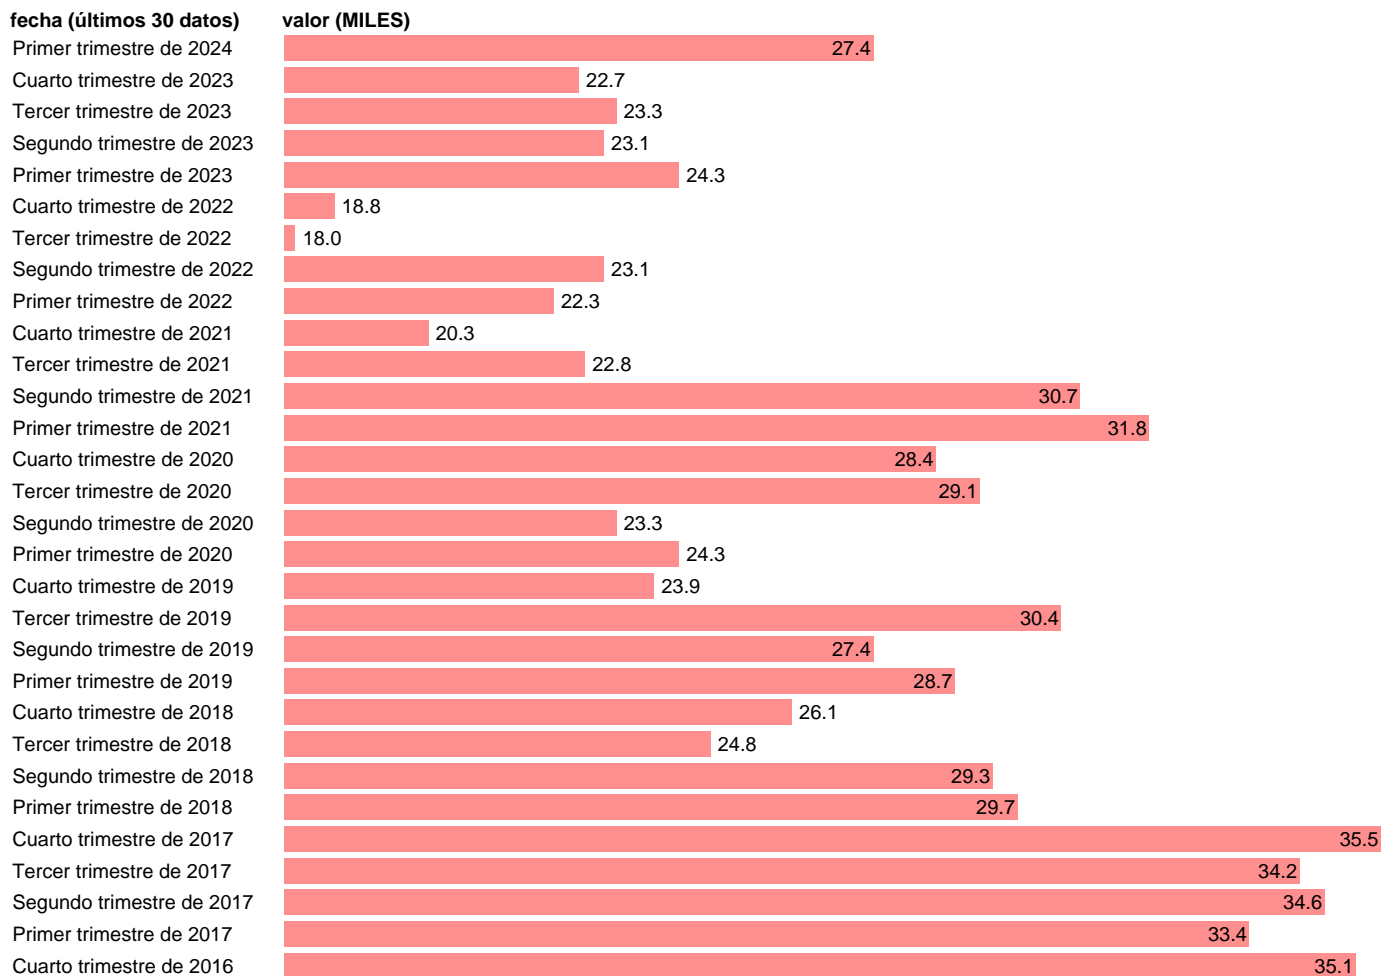

Fuente: **INE.**

Frecuencia: **Trimestral.**

Unidades: **MILES.**

Datos disponibles desde **Primer trimestre de 2002** hasta **Primer trimestre de 2024**.

Valor más alto alcanzado en Cuarto trimestre de 2013: **57**.

Valor más bajo alcanzado en Cuarto trimestre de 2007: **17.8**.

[Pulse aquí](#) para acceder a los datos completos actualizados y a la representación gráfica estadística.