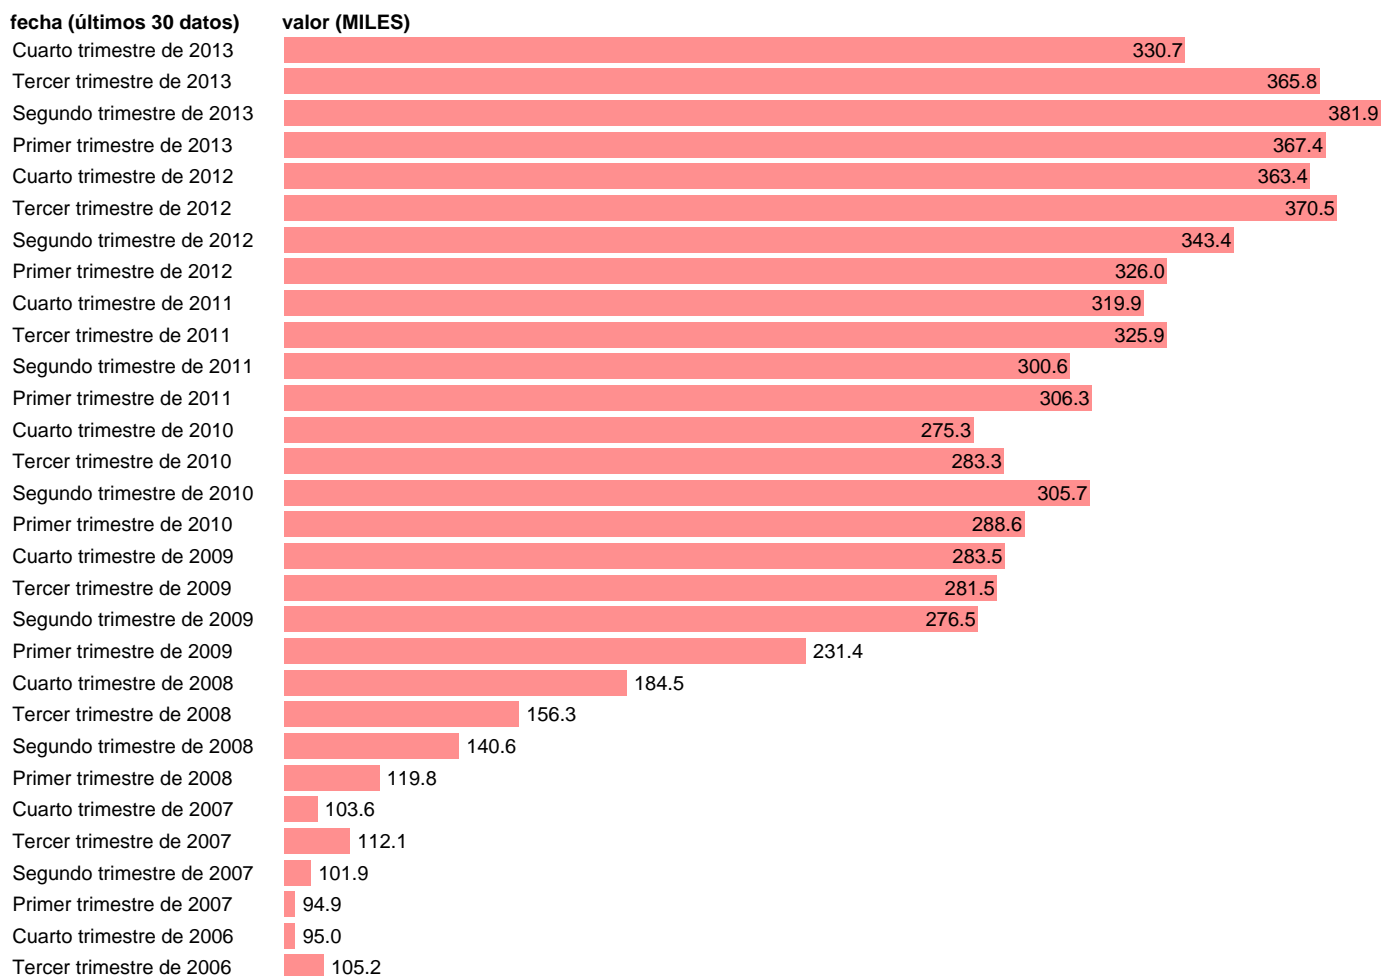

PARADOS EN VALENCIA

Estadística: [PARADOS EN VALENCIA](#)

Enlace permanente (Permalink): <https://tematicas.org/M1/1h48046b/>

Notas: **SERIE HOMOGENEIZADA POR EL INE. NUEVA PROYECCIÓN POBLACIÓN CENSO 2001 CAMBIOS METODOLÓGICOS EN LOS PRIMEROS TRIMESTRES DE 2002 Y 2005 NUEVA DEFINICIÓN DE PARADO DESDE T.I.01 ACTUALIZA: ÁREA MERCADO LABORAL**

Fuente: **INE**.
Frecuencia: **Trimestral**.
Unidades: **MILES**.

Datos disponibles desde **Tercer trimestre de 1976** hasta **Cuarto trimestre de 2013**.
Valor más alto alcanzado en Segundo trimestre de 2013: **381.9**.
Valor más bajo alcanzado en Tercer trimestre de 1976: **19.9**.

[Pulse aquí](#) para acceder a los datos completos actualizados y a la representación gráfica estadística.