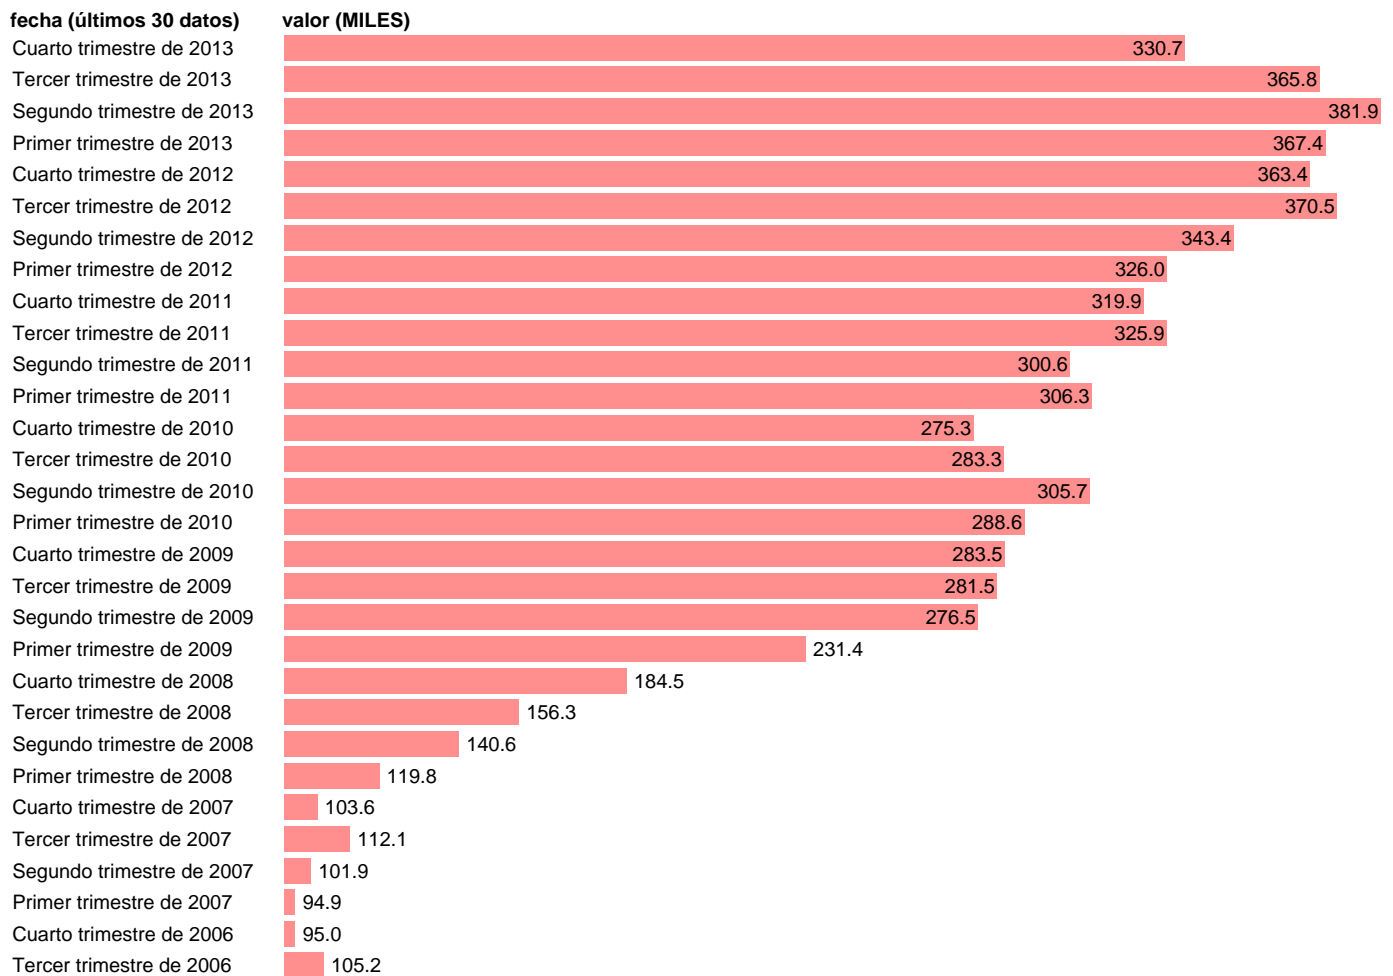

PARADOS EN VALENCIA

Estadística: [PARADOS EN VALENCIA](#)

Enlace permanente (Permalink): <https://tematicas.org/M1/1v48046b/>

Notas: **SERIE HOMOGENEIZADA POR EL INE. NUEVA PROYECCIÓN POBLACIÓN CENSO 2001 CAMBIOS METODOLÓGICOS EN LOS PRIMEROS TRIMESTRES DE 2002 Y 2005 NUEVA DEFINICIÓN DE PARADO DESDE T.I.01 ACTUALIZA: ÁREA MERCADO LABORAL**

Fuente: **INE**.
Frecuencia: **Trimestral**.
Unidades: **MILES**.

Datos disponibles desde **Tercer trimestre de 1976** hasta **Cuarto trimestre de 2013**.
Valor más alto alcanzado en Segundo trimestre de 2013: **381.9**.
Valor más bajo alcanzado en Tercer trimestre de 1976: **19.9**.

[Pulse aquí](#) para acceder a los datos completos actualizados y a la representación gráfica estadística.