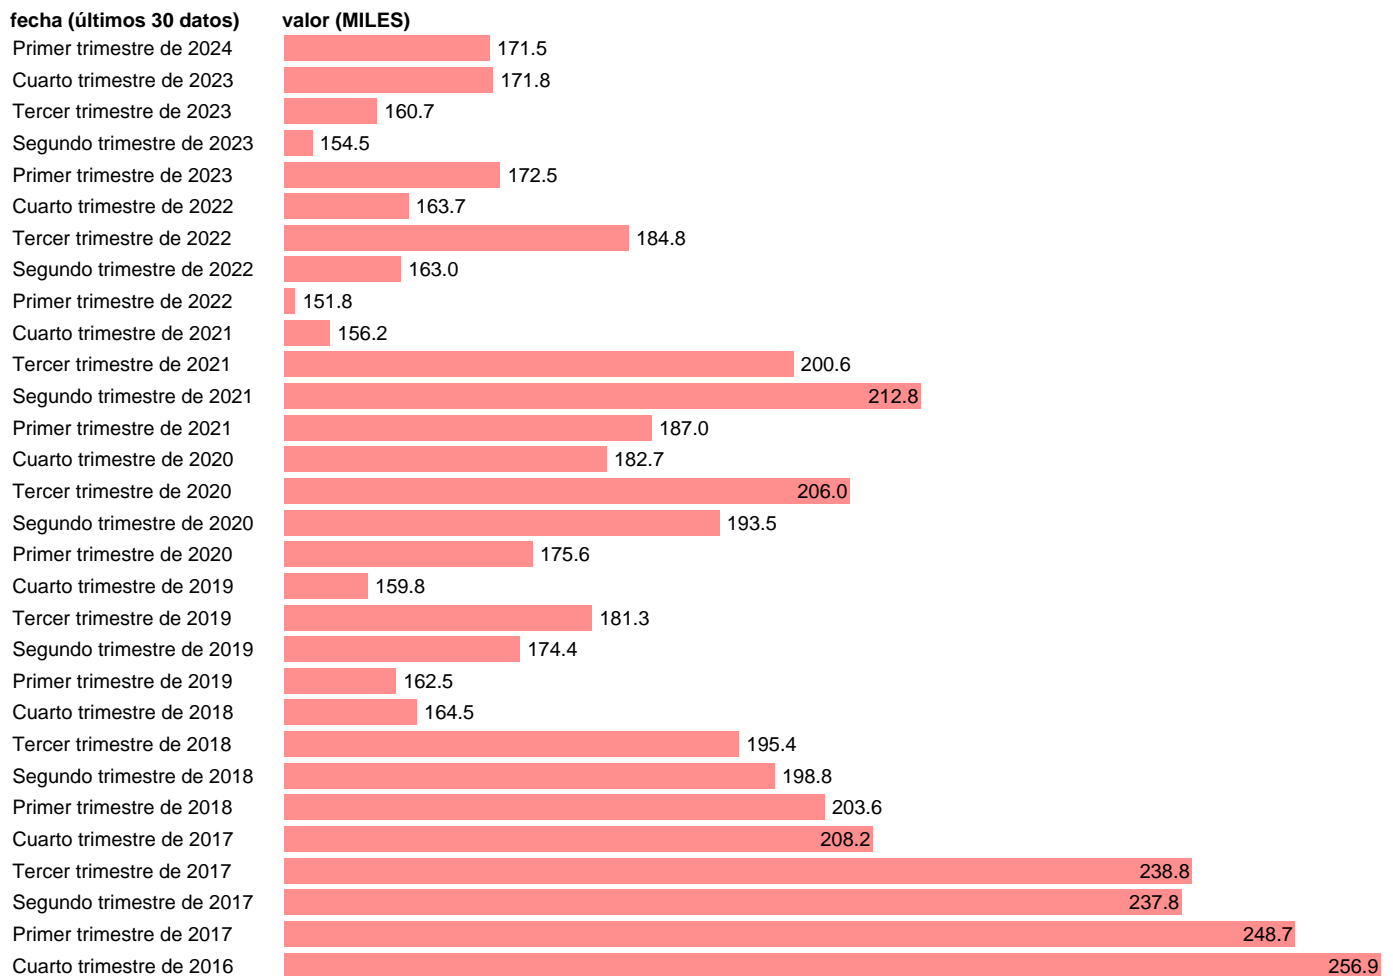

PARADOS. VALENCIA

Estadística: [PARADOS. VALENCIA](#)

Enlace permanente (Permalink): <https://tematicas.org/M1/148046/>

Notas: **Encuesta de la población activa (www.ine.es/dyngs/IOE/es/operacion.htm?numinv=30308).**

Fuente: **INE.**

Frecuencia: **Trimestral.**

Unidades: **MILES.**

Datos disponibles desde **Primer trimestre de 2002** hasta **Primer trimestre de 2024**.

Valor más alto alcanzado en Segundo trimestre de 2013: **370.2**.

Valor más bajo alcanzado en Cuarto trimestre de 2005: **85.9**.

[Pulse aquí](#) para acceder a los datos completos actualizados y a la representación gráfica estadística.