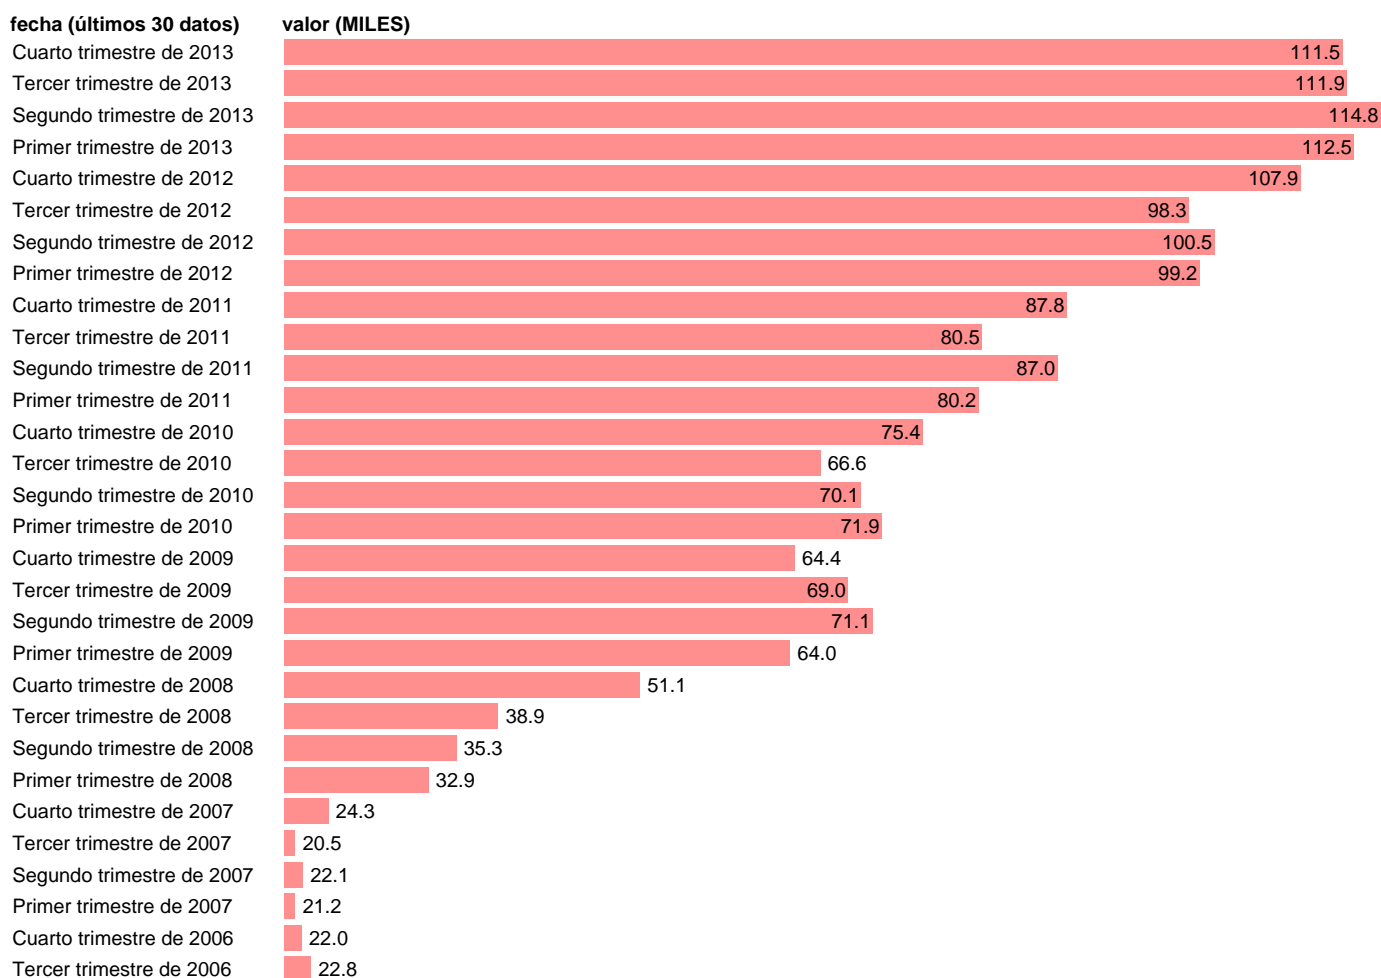

PARADOS EN TOLEDO

Estadística: [PARADOS EN TOLEDO](#)

Enlace permanente (Permalink): <https://tematicas.org/M1/148045b/>

Notas: **SERIE HOMOGENEIZADA POR EL INE. NUEVA PROYECCIÓN POBLACIÓN CENSO 2001 CAMBIOS METODOLÓGICOS EN LOS PRIMEROS TRIMESTRES DE 2002 Y 2005 NUEVA DEFINICIÓN DE PARADO DESDE T.I.01 ACTUALIZA: ÁREA MERCADO LABORAL**

Fuente: **INE**.
Frecuencia: **Trimestral**.
Unidades: **MILES**.

Datos disponibles desde **Tercer trimestre de 1976** hasta **Cuarto trimestre de 2013**.
Valor más alto alcanzado en Segundo trimestre de 2013: **114.8**.
Valor más bajo alcanzado en Primer trimestre de 1977: **4.9**.

[Pulse aquí](#) para acceder a los datos completos actualizados y a la representación gráfica estadística.