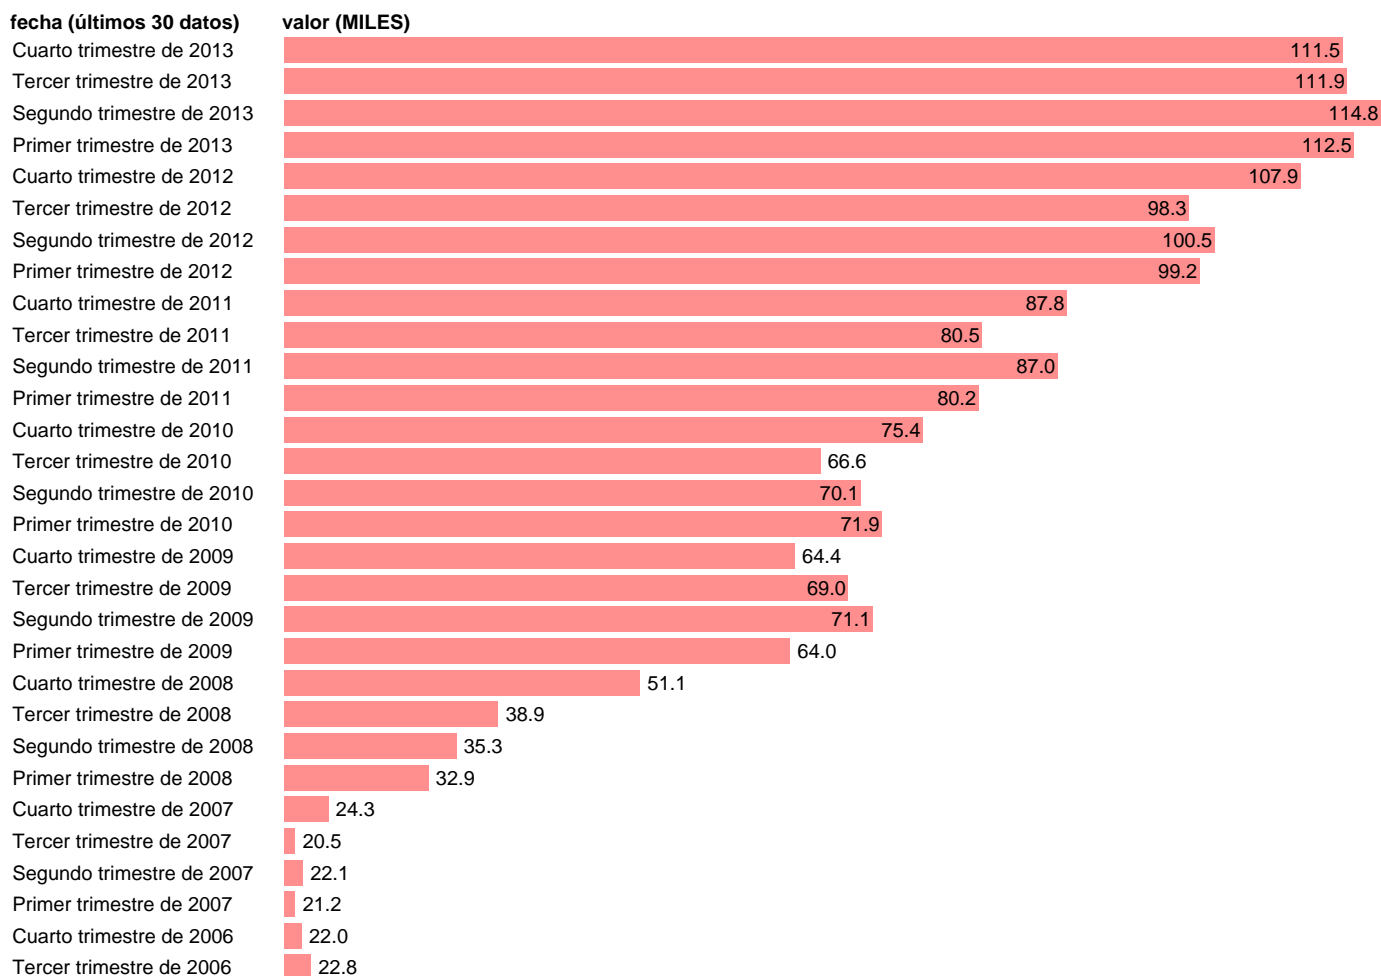

PARADOS EN TOLEDO

Estadística: [PARADOS EN TOLEDO](#)

Enlace permanente (Permalink): <https://tematicas.org/M1/1v48045b/>

Notas: **SERIE HOMOGENEIZADA POR EL INE. NUEVA PROYECCIÓN POBLACIÓN CENSO 2001 CAMBIOS METODOLÓGICOS EN LOS PRIMEROS TRIMESTRES DE 2002 Y 2005 NUEVA DEFINICIÓN DE PARADO DESDE T.I.01 ACTUALIZA: ÁREA MERCADO LABORAL**

Fuente: **INE**.
Frecuencia: **Trimestral**.
Unidades: **MILES**.

Datos disponibles desde **Tercer trimestre de 1976** hasta **Cuarto trimestre de 2013**.
Valor más alto alcanzado en Segundo trimestre de 2013: **114.8**.
Valor más bajo alcanzado en Primer trimestre de 1977: **4.9**.

[Pulse aquí](#) para acceder a los datos completos actualizados y a la representación gráfica estadística.