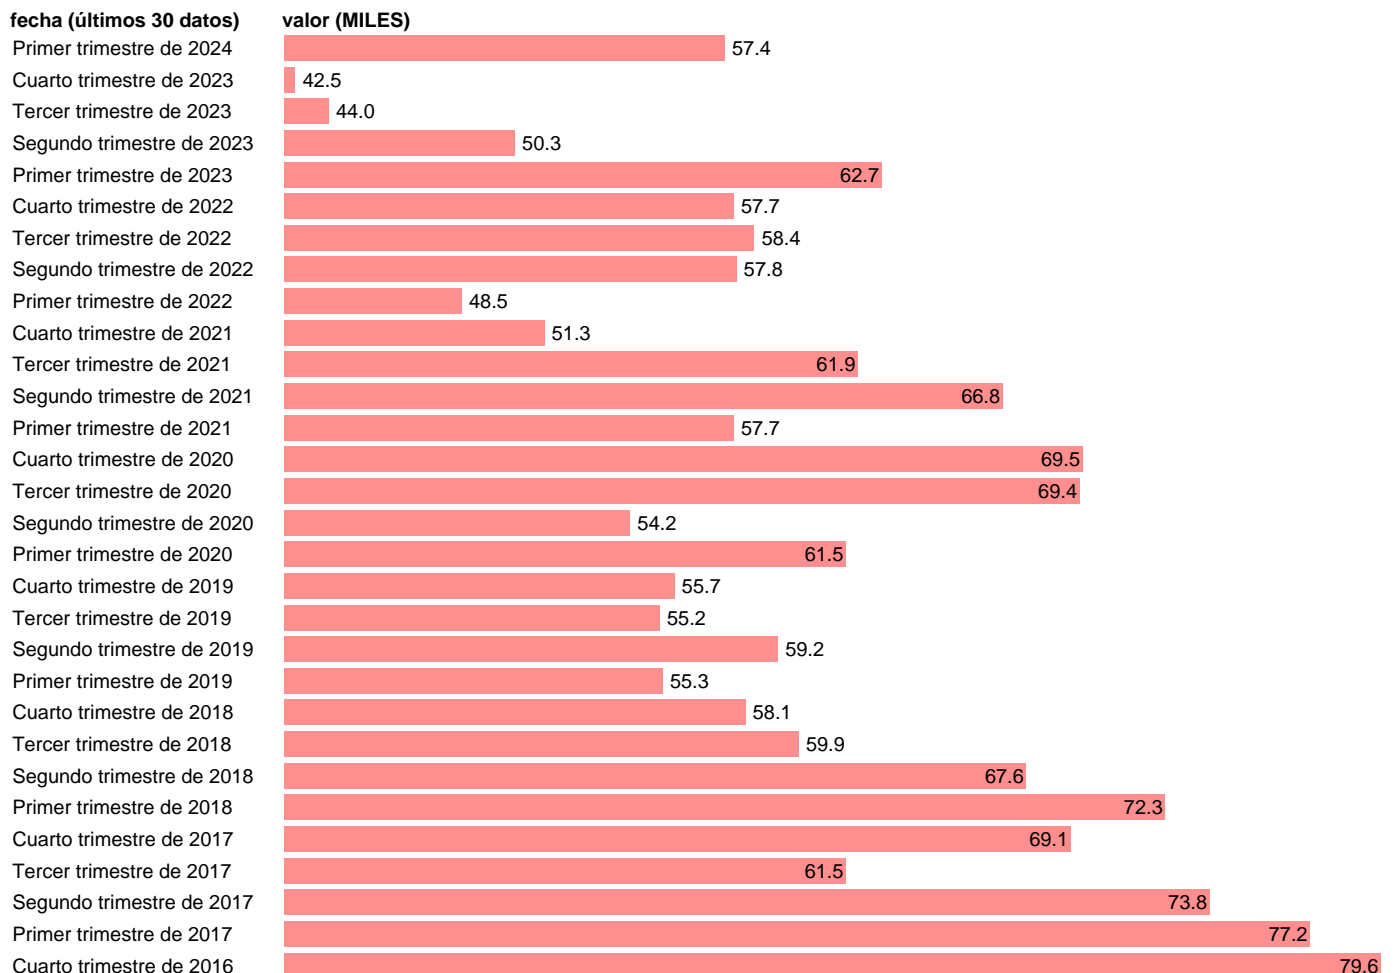

PARADOS. TOLEDO

Estadística: [PARADOS. TOLEDO](#)

Enlace permanente (Permalink): <https://tematicas.org/M1/148045/>

Notas: **Encuesta de la población activa (www.ine.es/dyngs/IOE/es/operacion.htm?numinv=30308).**

Fuente: **INE.**

Frecuencia: **Trimestral.**

Unidades: **MILES.**

Datos disponibles desde **Primer trimestre de 2002** hasta **Primer trimestre de 2024**.

Valor más alto alcanzado en Segundo trimestre de 2013: **116.4**.

Valor más bajo alcanzado en Tercer trimestre de 2007: **20.7**.

[Pulse aquí](#) para acceder a los datos completos actualizados y a la representación gráfica estadística.