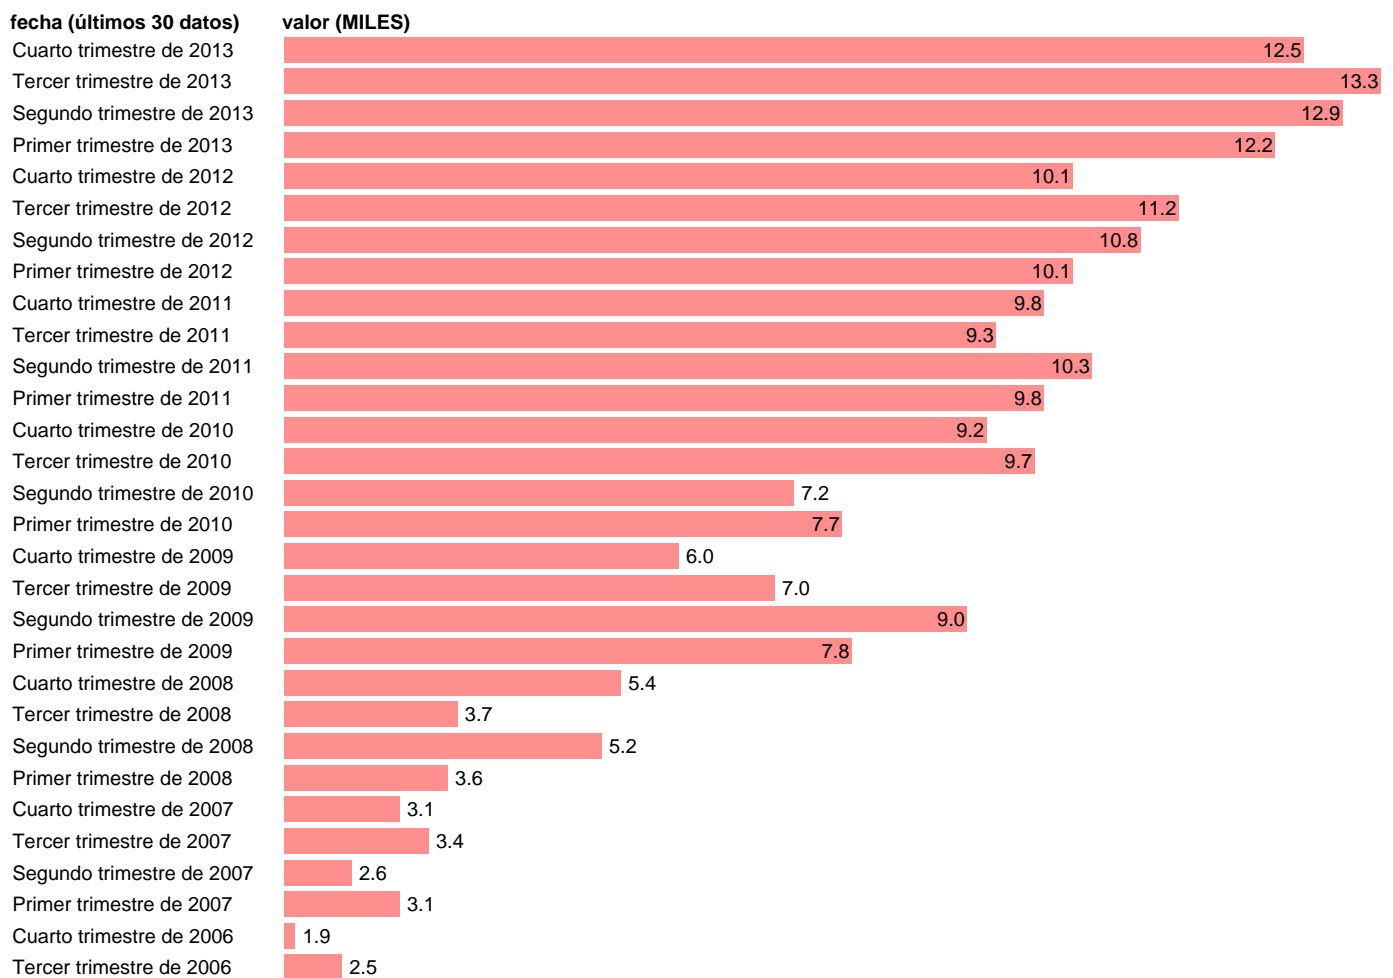

PARADOS EN TERUEL

Estadística: [PARADOS EN TERUEL](#)

Enlace permanente (Permalink): <https://tematicas.org/M1/148044b/>

Notas: **SERIE HOMOGENEIZADA POR EL INE. NUEVA PROYECCIÓN POBLACIÓN CENSO 2001 CAMBIOS METODOLÓGICOS EN LOS PRIMEROS TRIMESTRES DE 2002 Y 2005 NUEVA DEFINICIÓN DE PARADO DESDE T.I.01 ACTUALIZA: ÁREA MERCADO LABORAL**

Fuente: **INE**.
Frecuencia: **Trimestral**.
Unidades: **MILES**.

Datos disponibles desde **Tercer trimestre de 1976** hasta **Cuarto trimestre de 2013**.
Valor más alto alcanzado en Tercer trimestre de 2013: **13.3**.
Valor más bajo alcanzado en Tercer trimestre de 1976: **0.4**.

[Pulse aquí](#) para acceder a los datos completos actualizados y a la representación gráfica estadística.