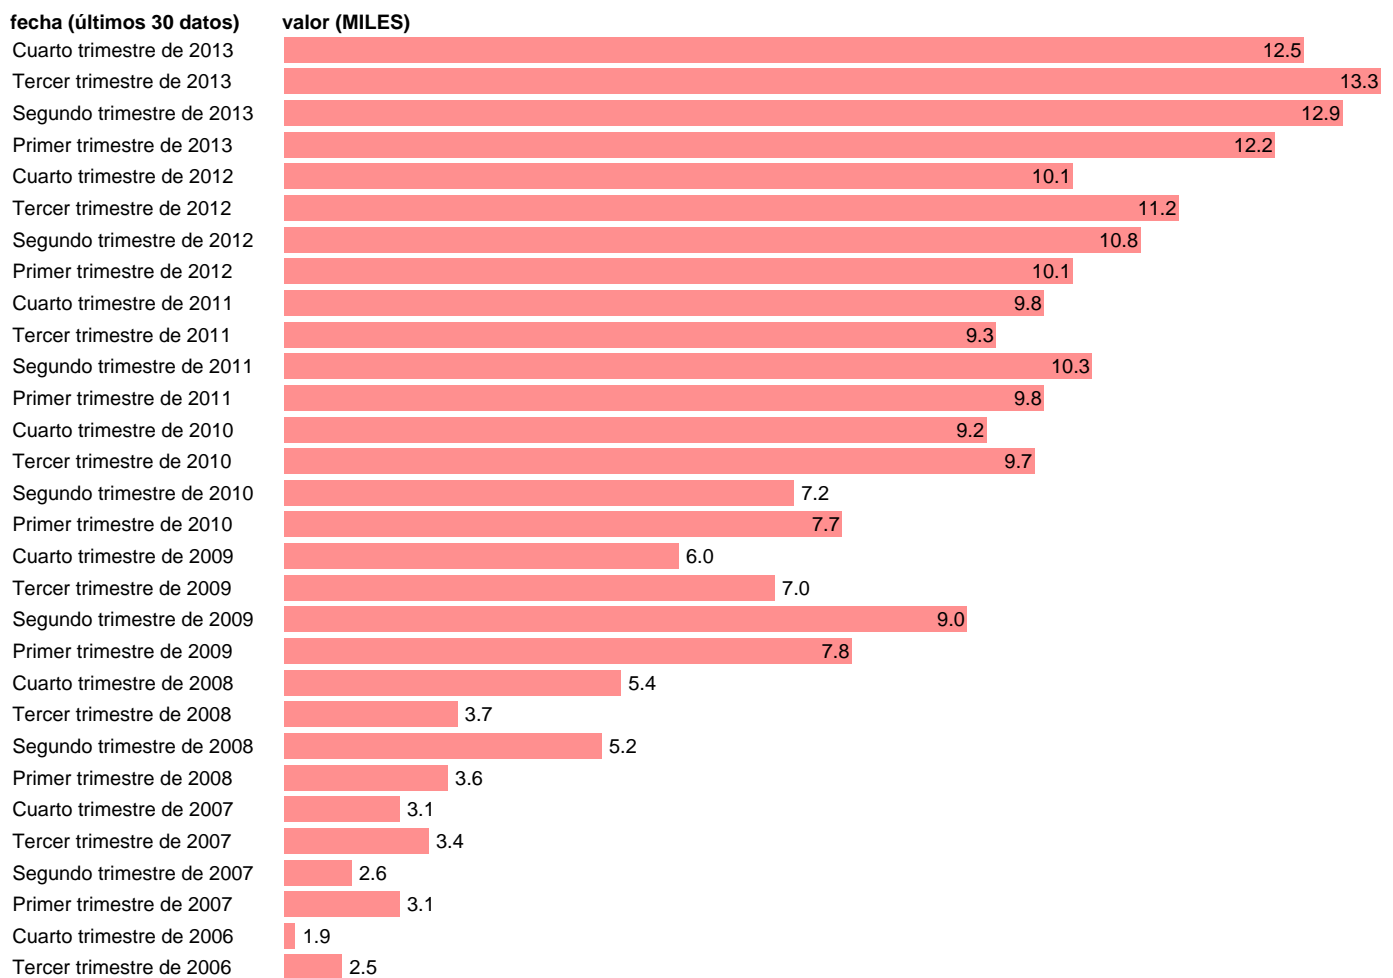

## PARADOS EN TERUEL

Estadística: [PARADOS EN TERUEL](#)

Enlace permanente (Permalink): <https://tematicas.org/M1/1h48044b/>

Notas: **SERIE HOMOGENEIZADA POR EL INE. NUEVA PROYECCIÓN POBLACIÓN CENSO 2001 CAMBIOS METODOLÓGICOS EN LOS PRIMEROS TRIMESTRES DE 2002 Y 2005 NUEVA DEFINICIÓN DE PARADO DESDE T.I.01 ACTUALIZA: ÁREA MERCADO LABORAL**

Fuente: **INE.**

Frecuencia: **Trimestral.**

Unidades: **MILES.**

Datos disponibles desde **Tercer trimestre de 1976** hasta **Cuarto trimestre de 2013.**

Valor más alto alcanzado en Tercer trimestre de 2013: **13.3.**

Valor más bajo alcanzado en Tercer trimestre de 1976: **0.4.**

[Pulse aquí](#) para acceder a los datos completos actualizados y a la representación gráfica estadística.