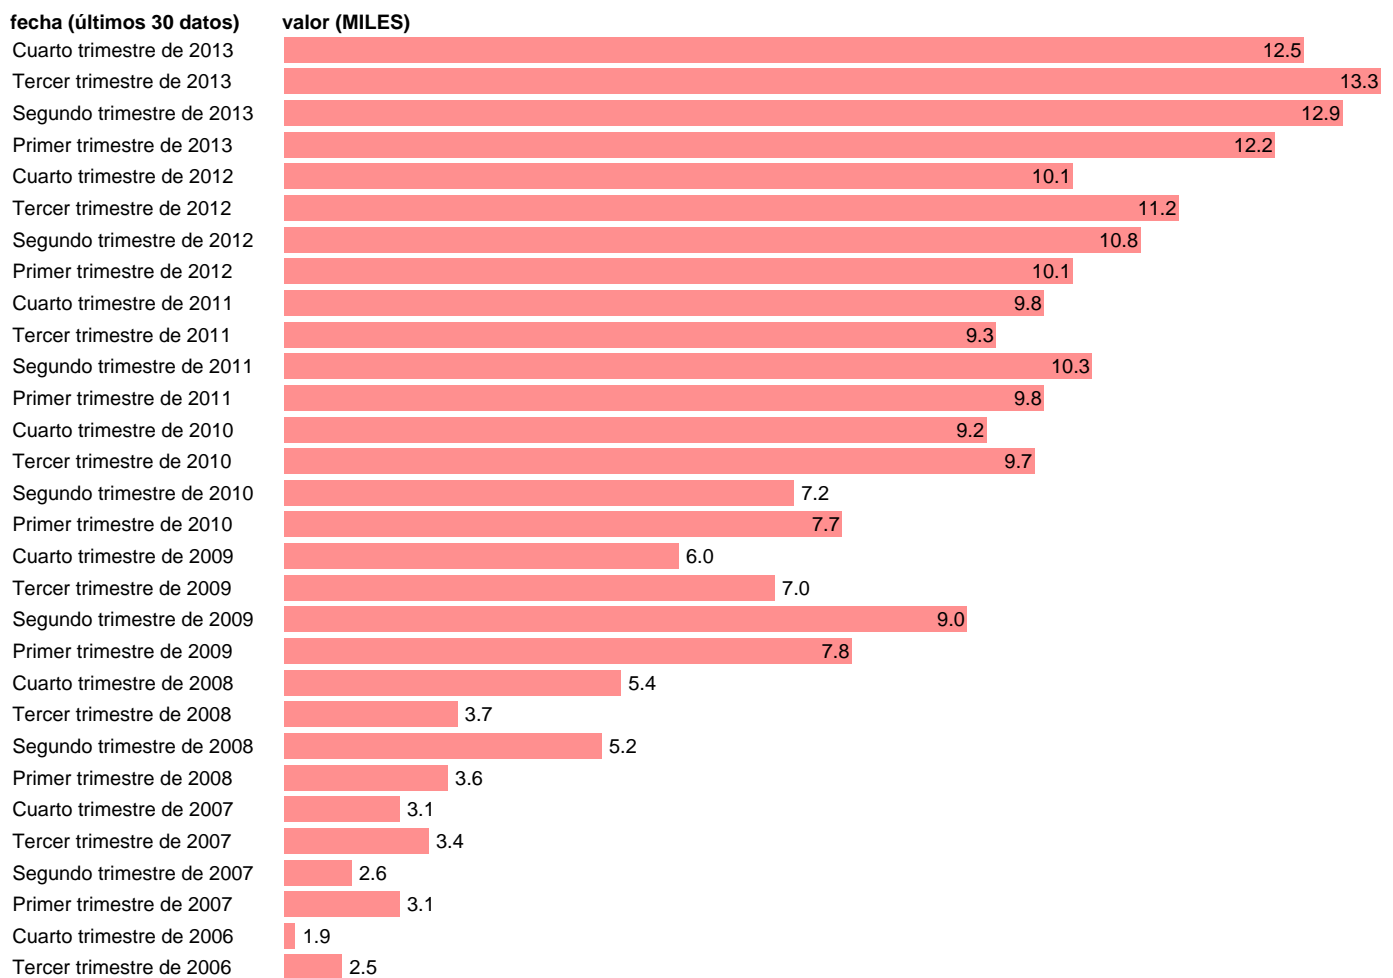

PARADOS EN TERUEL

Estadística: [PARADOS EN TERUEL](#)

Enlace permanente (Permalink): <https://tematicas.org/M1/1v48044b/>

Notas: **SERIE HOMOGENEIZADA POR EL INE. NUEVA PROYECCIÓN POBLACIÓN CENSO 2001 CAMBIOS METODOLÓGICOS EN LOS PRIMEROS TRIMESTRES DE 2002 Y 2005 NUEVA DEFINICIÓN DE PARADO DESDE T.I.01 ACTUALIZA: ÁREA MERCADO LABORAL**

Fuente: **INE.**

Frecuencia: **Trimestral.**

Unidades: **MILES.**

Datos disponibles desde **Tercer trimestre de 1976** hasta **Cuarto trimestre de 2013.**

Valor más alto alcanzado en Tercer trimestre de 2013: **13.3.**

Valor más bajo alcanzado en Tercer trimestre de 1976: **0.4.**

[Pulse aquí](#) para acceder a los datos completos actualizados y a la representación gráfica estadística.