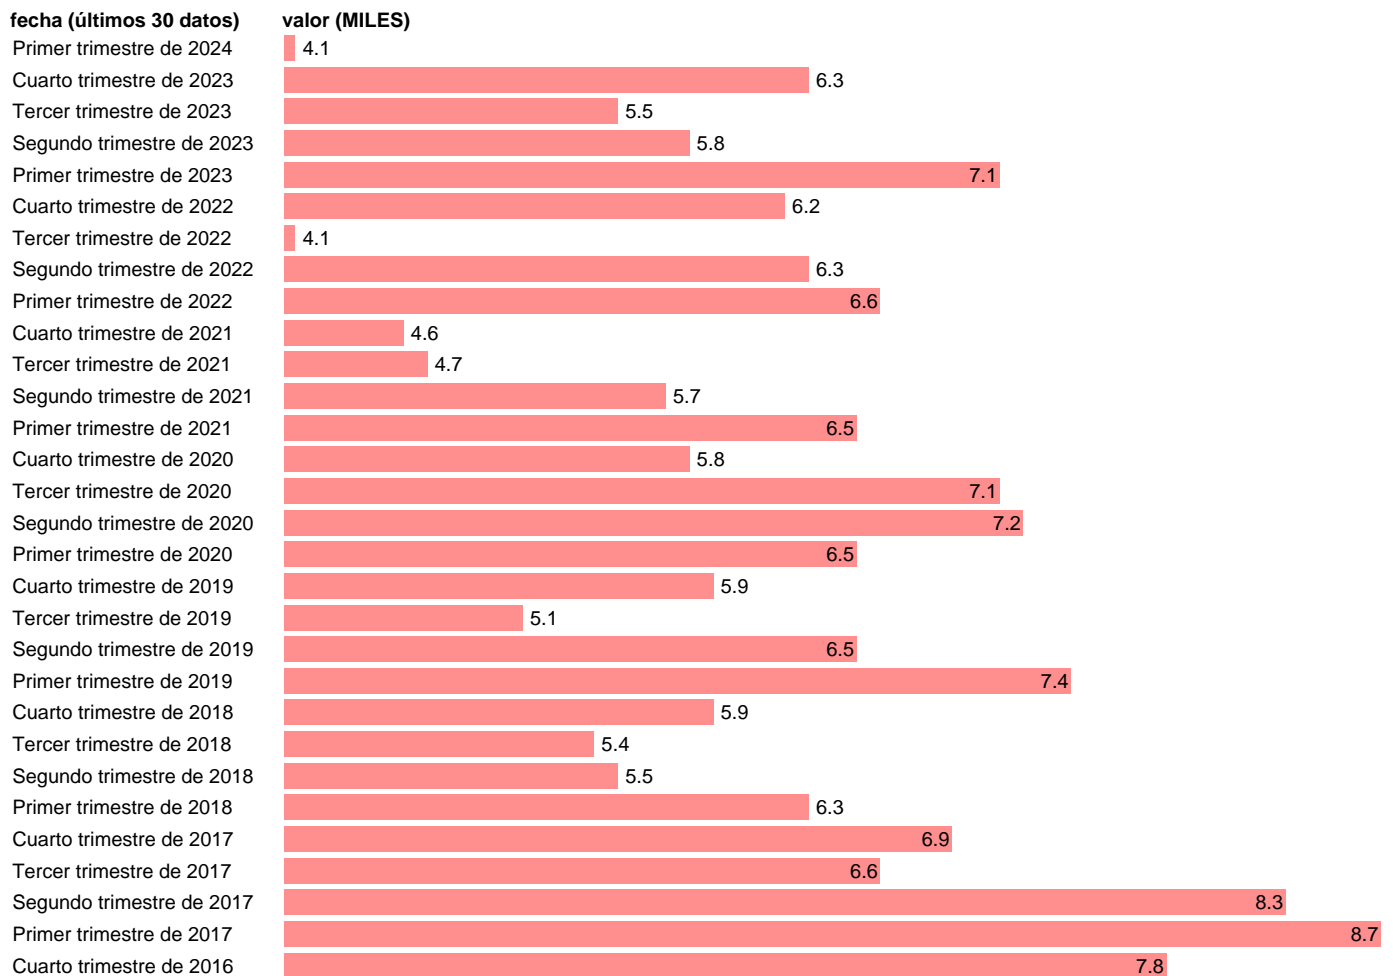

Fuente: **INE.**

Frecuencia: **Trimestral.**

Unidades: **MILES.**

Datos disponibles desde **Primer trimestre de 2002** hasta **Primer trimestre de 2024**.

Valor más alto alcanzado en Primer trimestre de 2015: **14.1**.

Valor más bajo alcanzado en Cuarto trimestre de 2006: **1.8**.

[Pulse aquí](#) para acceder a los datos completos actualizados y a la representación gráfica estadística.