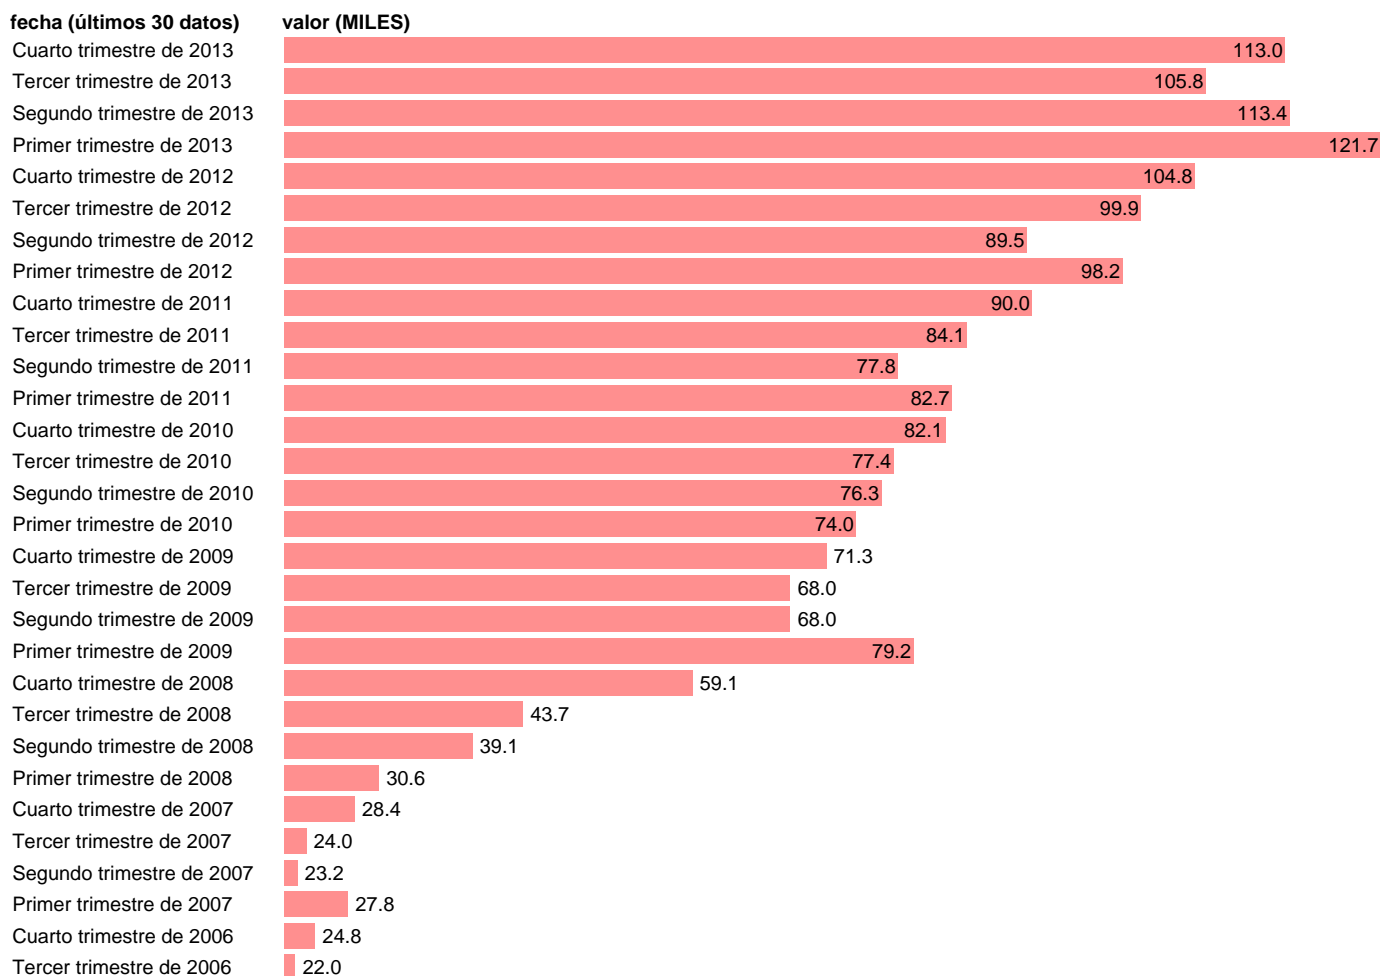

PARADOS EN TARRAGONA

Estadística: [PARADOS EN TARRAGONA](#)

Enlace permanente (Permalink): <https://tematicas.org/M1/148043b/>

Notas: **SERIE HOMOGENEIZADA POR EL INE. NUEVA PROYECCIÓN POBLACIÓN CENSO 2001 CAMBIOS METODOLÓGICOS EN LOS PRIMEROS TRIMESTRES DE 2002 Y 2005 NUEVA DEFINICIÓN DE PARADO DESDE T.I.01 ACTUALIZA: ÁREA MERCADO LABORAL**

Fuente: **INE**.
Frecuencia: **Trimestral**.
Unidades: **MILES**.

Datos disponibles desde **Tercer trimestre de 1976** hasta **Cuarto trimestre de 2013**.
Valor más alto alcanzado en Primer trimestre de 2013: **121.7**.
Valor más bajo alcanzado en Tercer trimestre de 1976: **3.5**.

[Pulse aquí](#) para acceder a los datos completos actualizados y a la representación gráfica estadística.