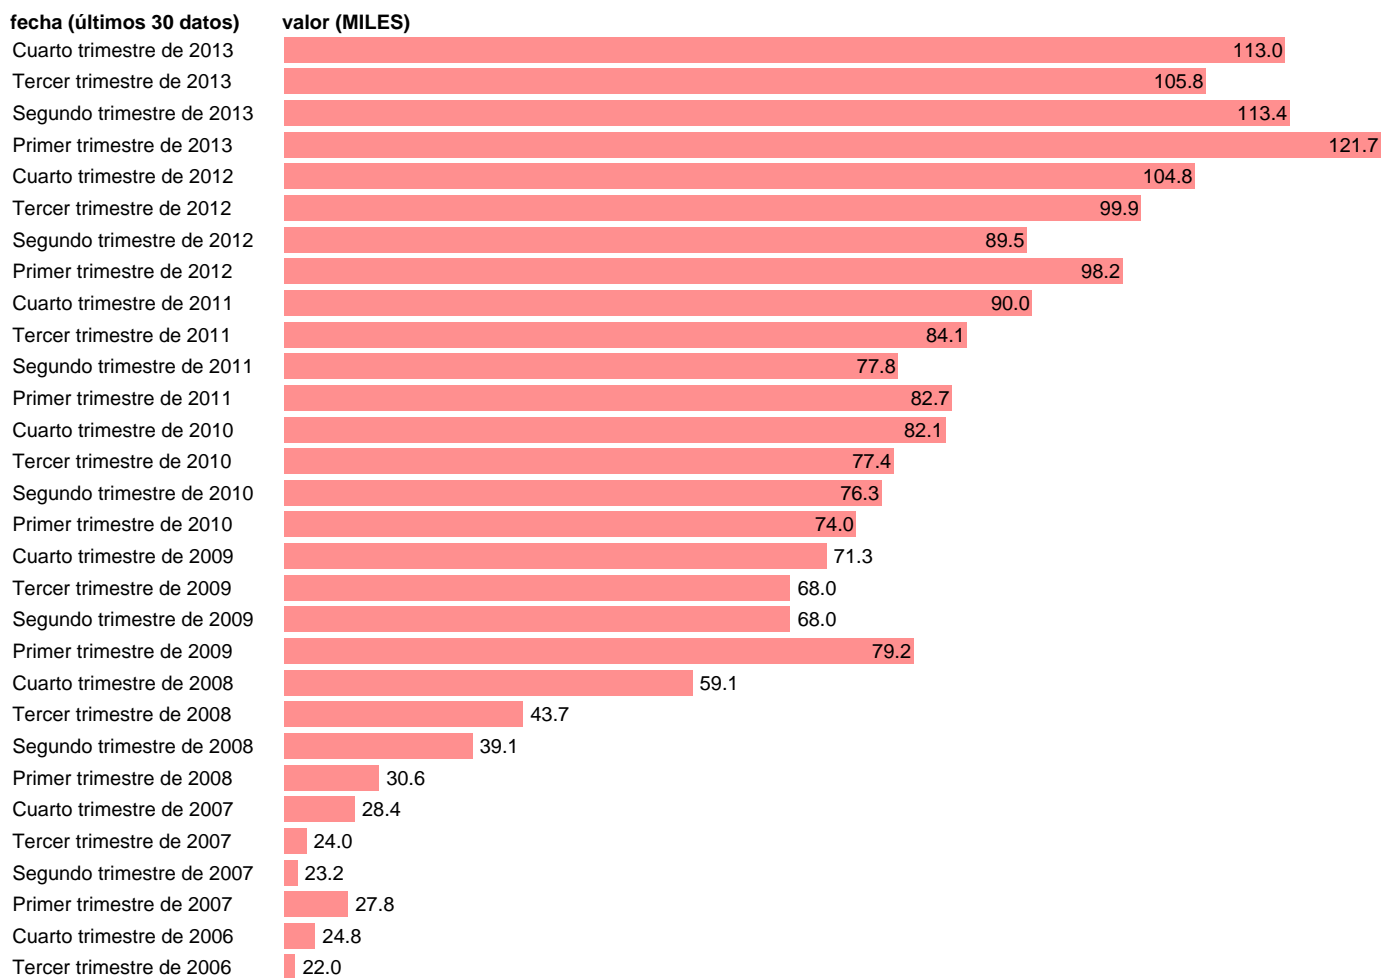

PARADOS EN TARRAGONA

Estadística: [PARADOS EN TARRAGONA](#)

Enlace permanente (Permalink): <https://tematicas.org/M1/1h48043b/>

Notas: **SERIE HOMOGENEIZADA POR EL INE. NUEVA PROYECCIÓN POBLACIÓN CENSO 2001 CAMBIOS METODOLÓGICOS EN LOS PRIMEROS TRIMESTRES DE 2002 Y 2005 NUEVA DEFINICIÓN DE PARADO DESDE T.I.01 ACTUALIZA: ÁREA MERCADO LABORAL**

Fuente: **INE.**

Frecuencia: **Trimestral.**

Unidades: **MILES.**

Datos disponibles desde **Tercer trimestre de 1976** hasta **Cuarto trimestre de 2013.**

Valor más alto alcanzado en Primer trimestre de 2013: **121.7.**

Valor más bajo alcanzado en Tercer trimestre de 1976: **3.5.**

[Pulse aquí](#) para acceder a los datos completos actualizados y a la representación gráfica estadística.