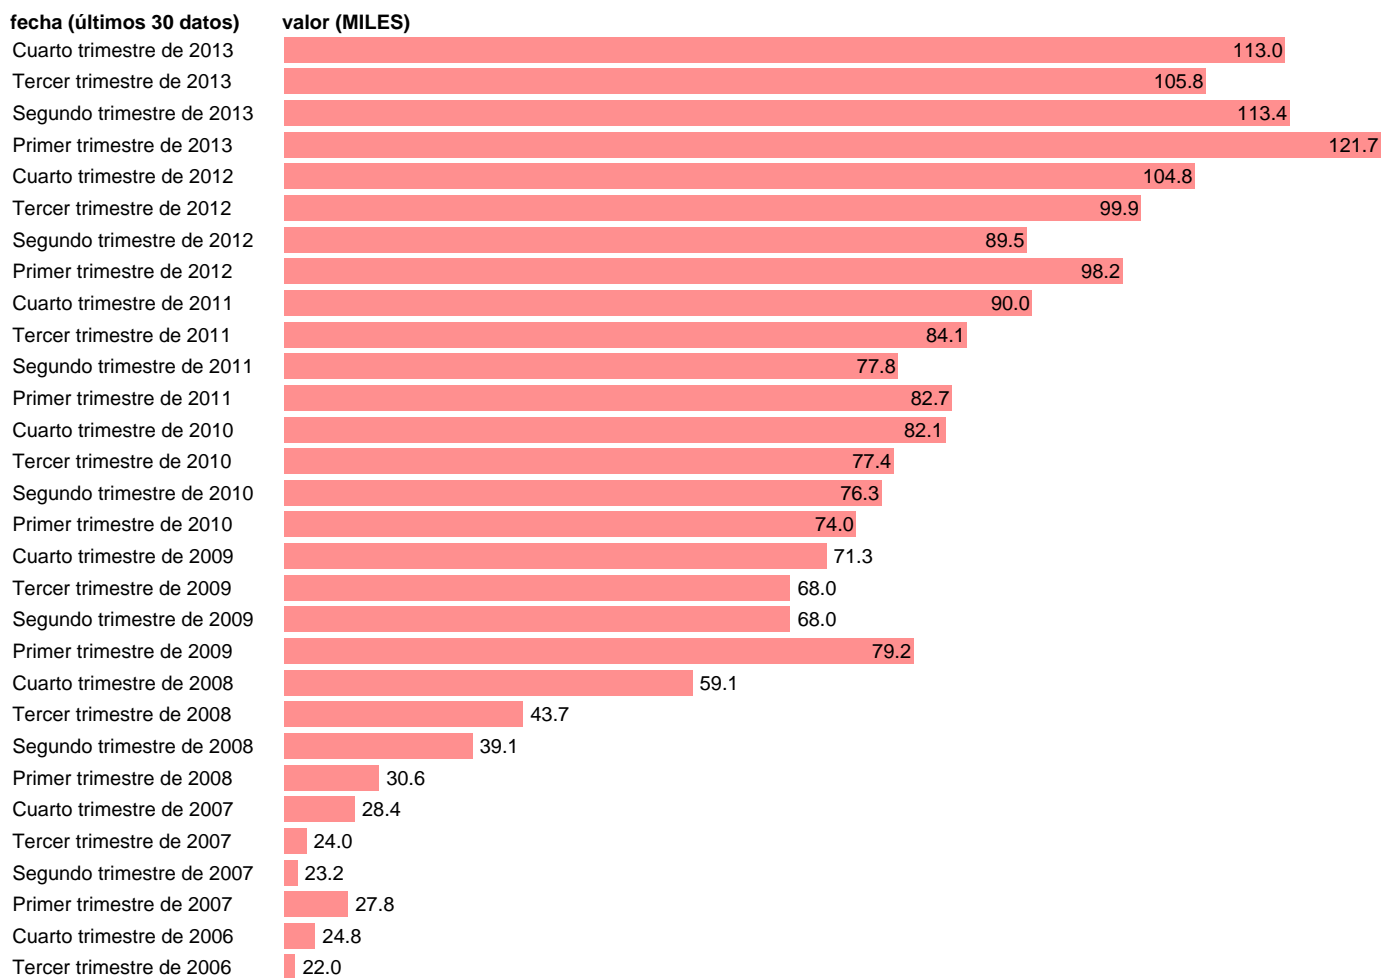

PARADOS EN TARRAGONA

Estadística: [PARADOS EN TARRAGONA](#)

Enlace permanente (Permalink): <https://tematicas.org/M1/1v48043b/>

Notas: **SERIE HOMOGENEIZADA POR EL INE. NUEVA PROYECCIÓN POBLACIÓN CENSO 2001 CAMBIOS METODOLÓGICOS EN LOS PRIMEROS TRIMESTRES DE 2002 Y 2005 NUEVA DEFINICIÓN DE PARADO DESDE T.I.01 ACTUALIZA: ÁREA MERCADO LABORAL**

Fuente: **INE**.
Frecuencia: **Trimestral**.
Unidades: **MILES**.

Datos disponibles desde **Tercer trimestre de 1976** hasta **Cuarto trimestre de 2013**.
Valor más alto alcanzado en Primer trimestre de 2013: **121.7**.
Valor más bajo alcanzado en Tercer trimestre de 1976: **3.5**.

[Pulse aquí](#) para acceder a los datos completos actualizados y a la representación gráfica estadística.