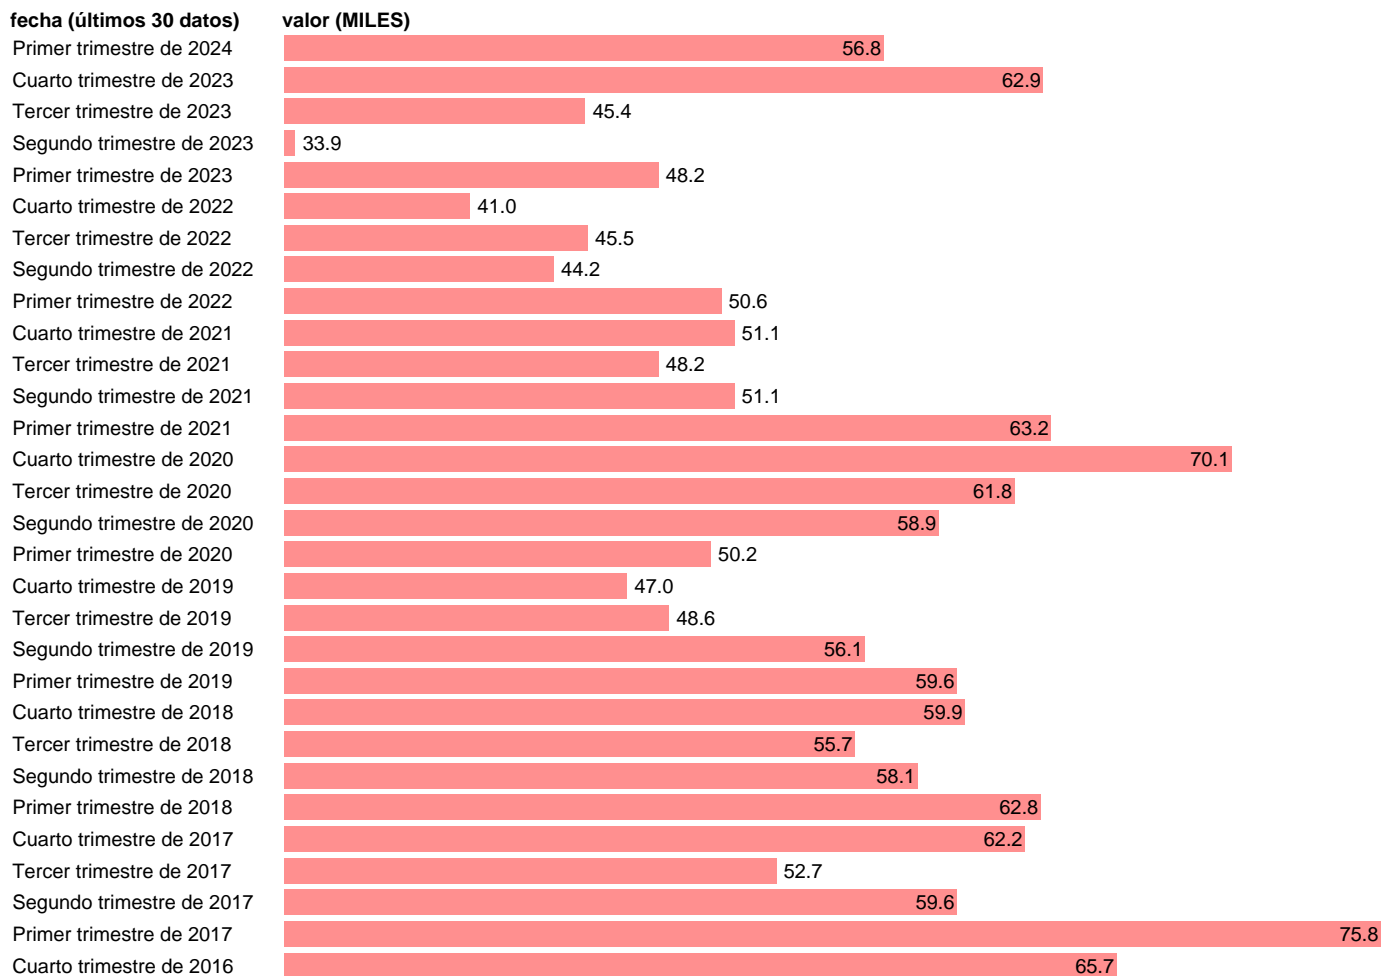

Fuente: **INE.**

Frecuencia: **Trimestral.**

Unidades: **MILES.**

Datos disponibles desde **Primer trimestre de 2002** hasta **Primer trimestre de 2024**.

Valor más alto alcanzado en Primer trimestre de 2013: **118.9**.

Valor más bajo alcanzado en Tercer trimestre de 2003: **21.4**.

[Pulse aquí](#) para acceder a los datos completos actualizados y a la representación gráfica estadística.