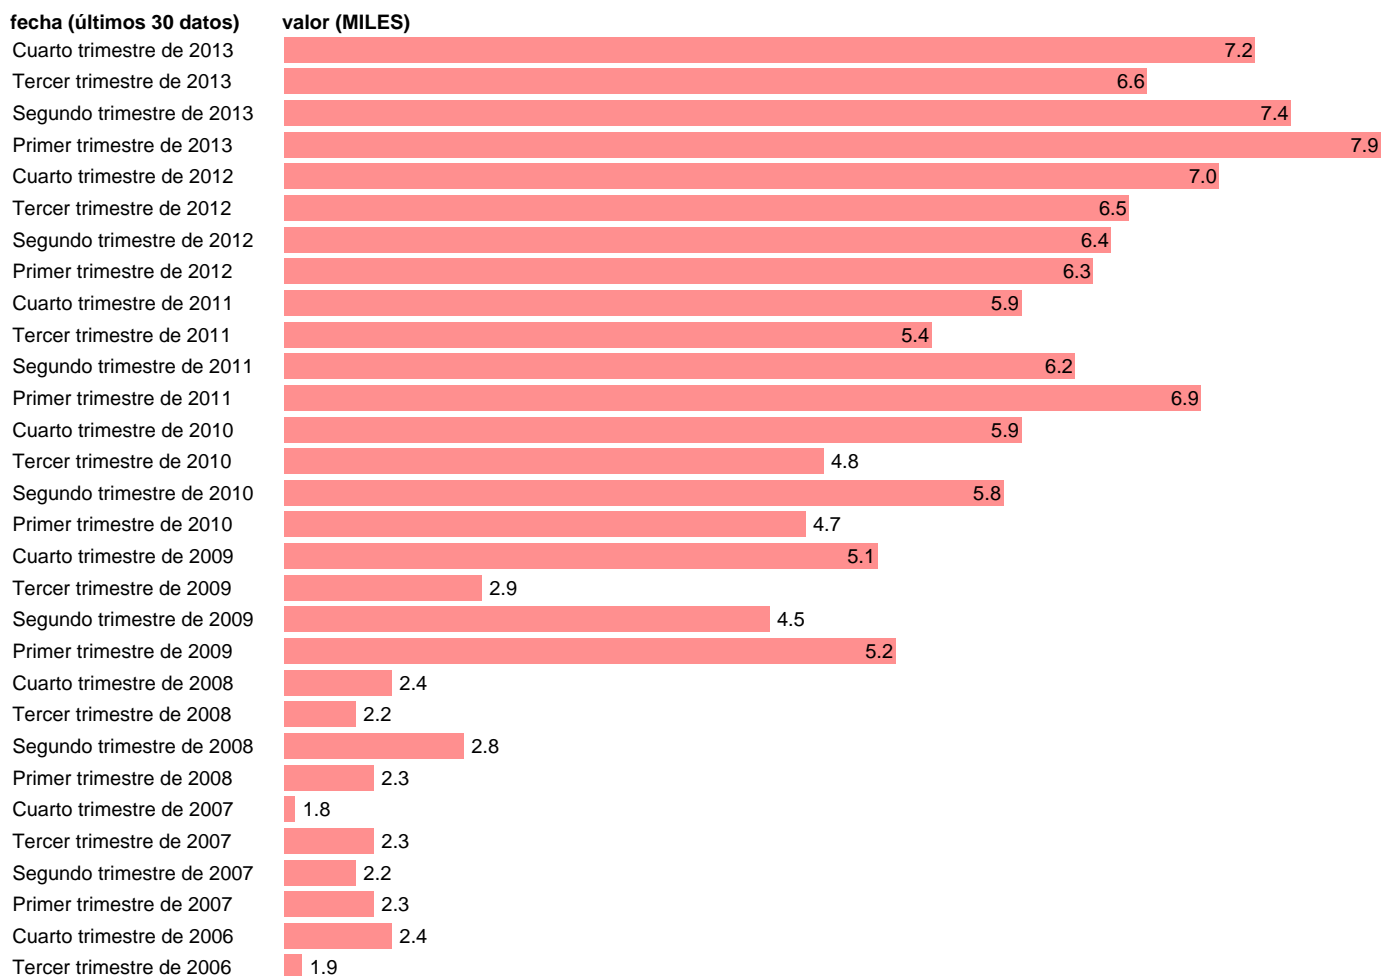

PARADOS EN SORIA

Estadística: [PARADOS EN SORIA](#)

Enlace permanente (Permalink): <https://tematicas.org/M1/148042b/>

Notas: **SERIE HOMOGENEIZADA POR EL INE. NUEVA PROYECCIÓN POBLACIÓN CENSO 2001 CAMBIOS METODOLÓGICOS EN LOS PRIMEROS TRIMESTRES DE 2002 Y 2005 NUEVA DEFINICIÓN DE PARADO DESDE T.I.01 ACTUALIZA: ÁREA MERCADO LABORAL**

Fuente: **INE.**

Frecuencia: **Trimestral.**

Unidades: **MILES.**

Datos disponibles desde **Tercer trimestre de 1976** hasta **Cuarto trimestre de 2013.**

Valor más alto alcanzado en Primer trimestre de 2013: **7.9.**

Valor más bajo alcanzado en Tercer trimestre de 1976: **0.4.**

[Pulse aquí](#) para acceder a los datos completos actualizados y a la representación gráfica estadística.