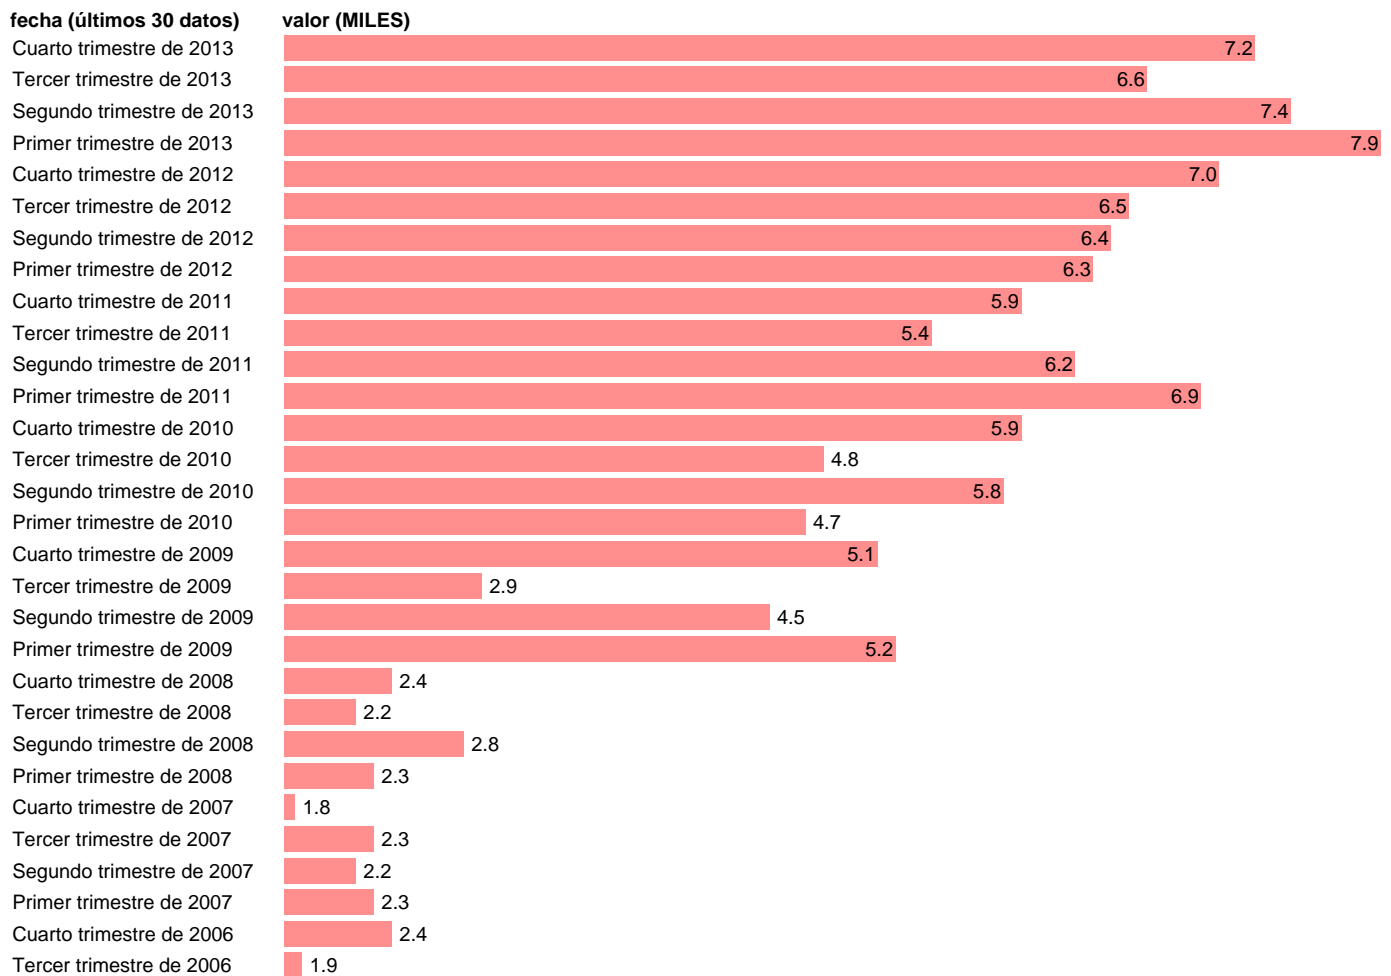

Fuente: **INE.**

Frecuencia: **Trimestral.**

Unidades: **MILES.**

Datos disponibles desde **Tercer trimestre de 1976** hasta **Cuarto trimestre de 2013.**

Valor más alto alcanzado en Primer trimestre de 2013: **7.9.**

Valor más bajo alcanzado en Tercer trimestre de 1976: **0.4.**

[Pulse aquí](#) para acceder a los datos completos actualizados y a la representación gráfica estadística.