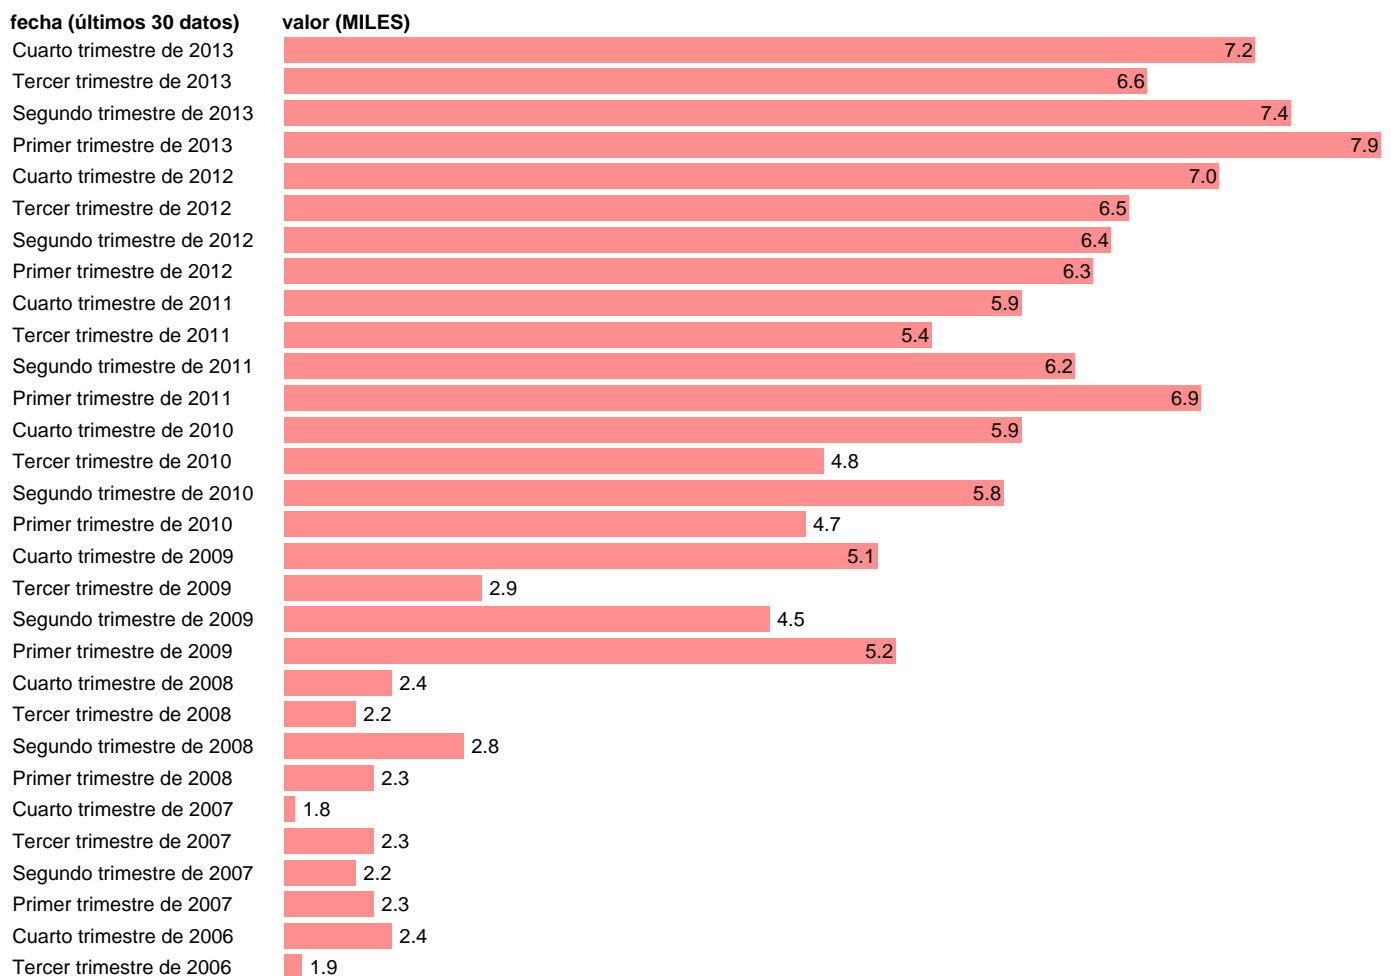

PARADOS EN SORIA

Estadística: [PARADOS EN SORIA](#)

Enlace permanente (Permalink): <https://tematicas.org/M1/1v48042b/>

Notas: **SERIE HOMOGENEIZADA POR EL INE. NUEVA PROYECCIÓN POBLACIÓN CENSO 2001 CAMBIOS METODOLÓGICOS EN LOS PRIMEROS TRIMESTRES DE 2002 Y 2005 NUEVA DEFINICIÓN DE PARADO DESDE T.I.01 ACTUALIZA: ÁREA MERCADO LABORAL**

Fuente: **INE.**

Frecuencia: **Trimestral.**

Unidades: **MILES.**

Datos disponibles desde **Tercer trimestre de 1976** hasta **Cuarto trimestre de 2013.**

Valor más alto alcanzado en Primer trimestre de 2013: **7.9.**

Valor más bajo alcanzado en Tercer trimestre de 1976: **0.4.**

[Pulse aquí](#) para acceder a los datos completos actualizados y a la representación gráfica estadística.