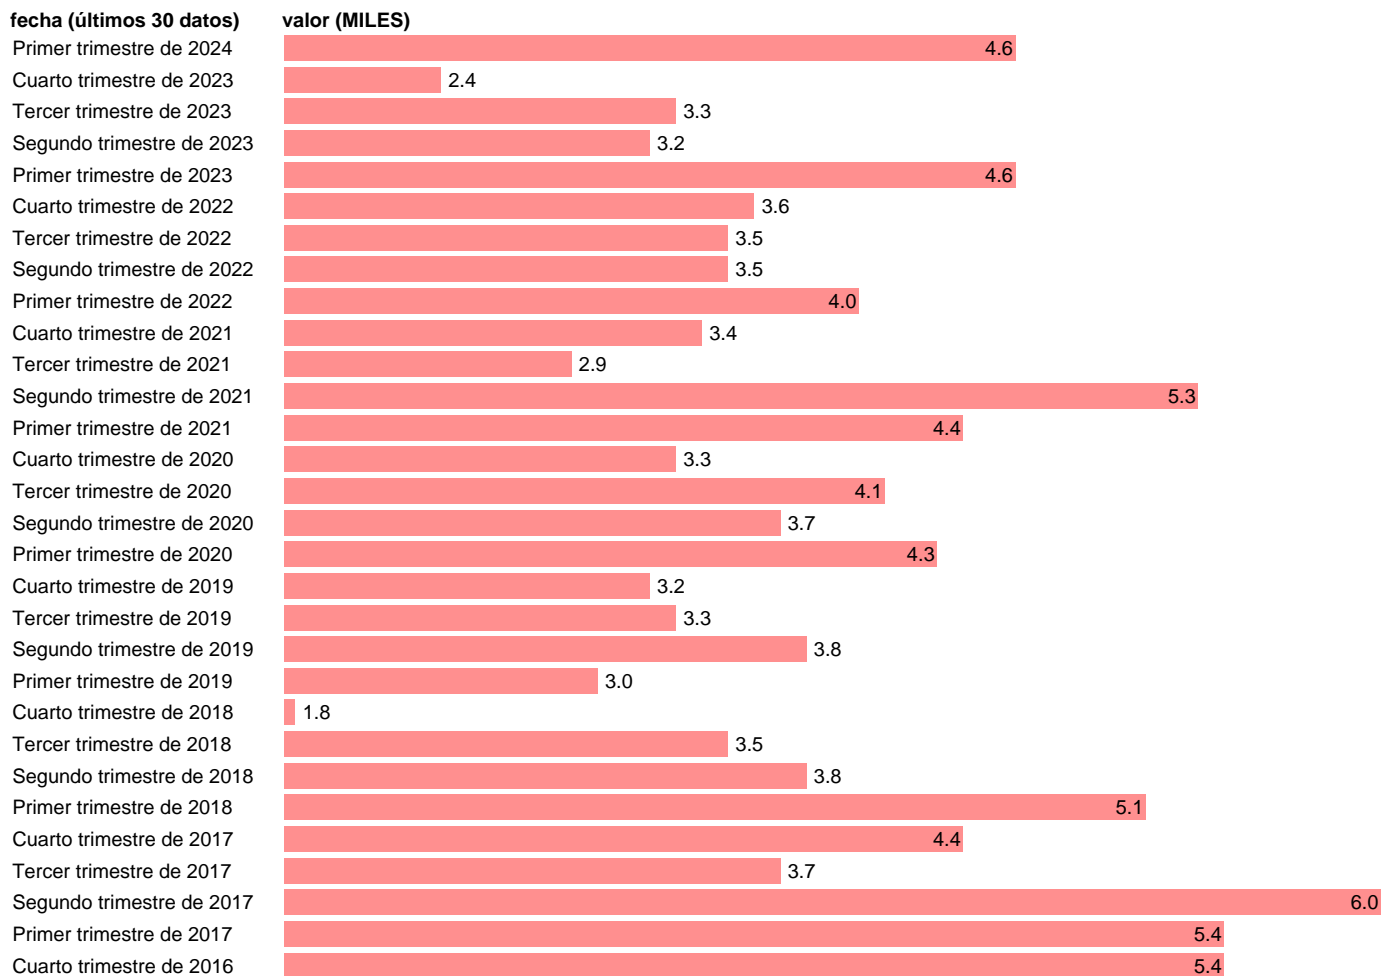

Fuente: **INE.**

Frecuencia: **Trimestral.**

Unidades: **MILES.**

Datos disponibles desde **Primer trimestre de 2002** hasta **Primer trimestre de 2024**.

Valor más alto alcanzado en Primer trimestre de 2013: **8.2**.

Valor más bajo alcanzado en Cuarto trimestre de 2004: **1.2**.

[Pulse aquí](#) para acceder a los datos completos actualizados y a la representación gráfica estadística.