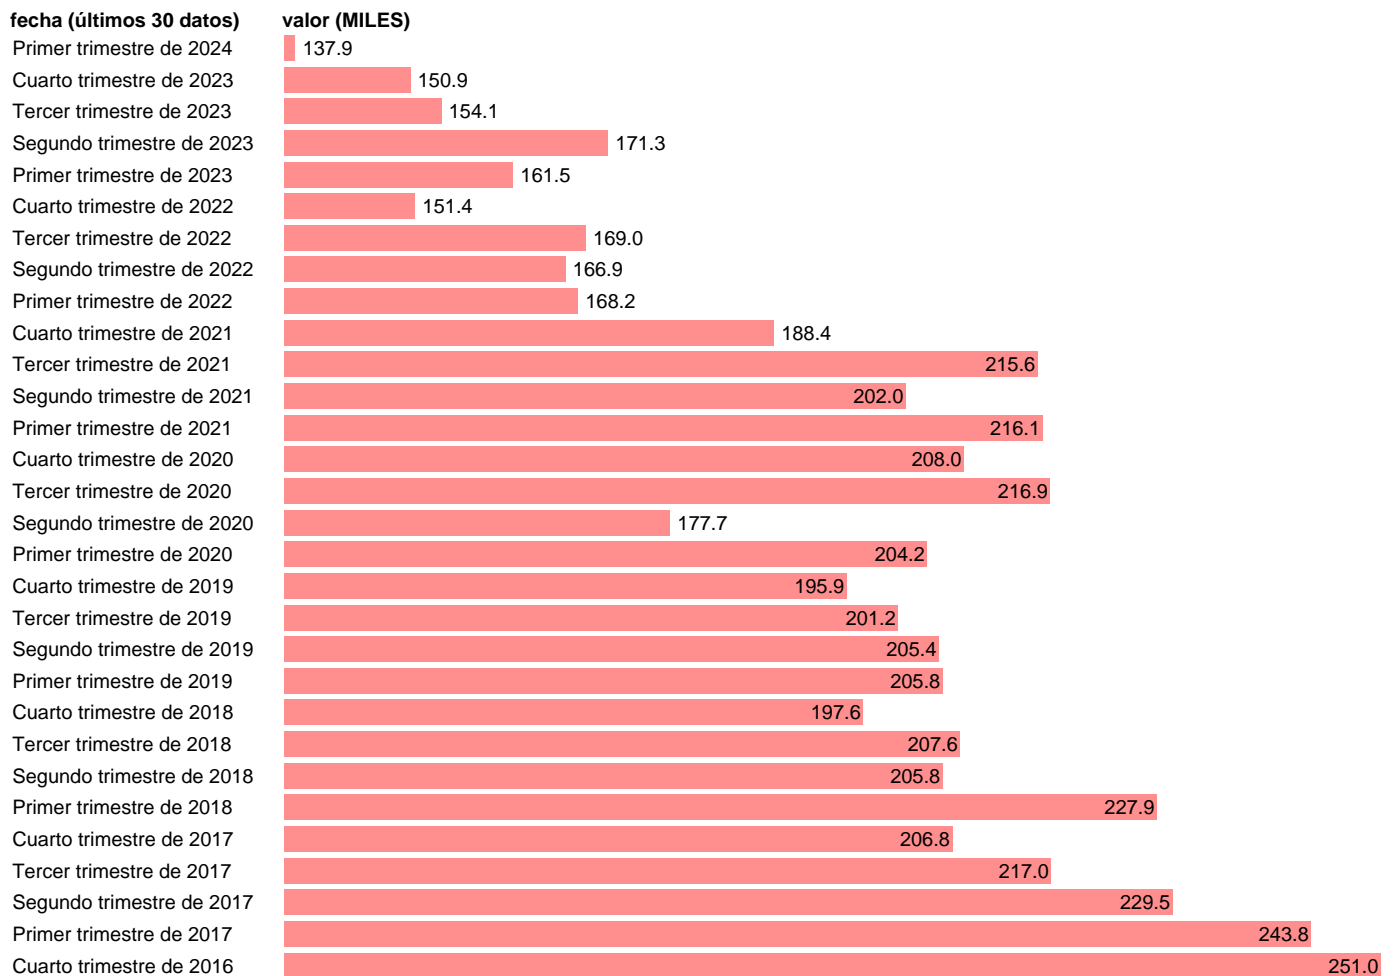

PARADOS. SEVILLA

Estadística: [PARADOS. SEVILLA](#)

Enlace permanente (Permalink): <https://tematicas.org/M1/148041/>

Notas: **Encuesta de la población activa (www.ine.es/dyngs/IOE/es/operacion.htm?numinv=30308).**

Fuente: **INE.**

Frecuencia: **Trimestral.**

Unidades: **MILES.**

Datos disponibles desde **Primer trimestre de 2002** hasta **Primer trimestre de 2024**.

Valor más alto alcanzado en Cuarto trimestre de 2013: **330.5**.

Valor más bajo alcanzado en Segundo trimestre de 2006: **103.1**.

[Pulse aquí](#) para acceder a los datos completos actualizados y a la representación gráfica estadística.