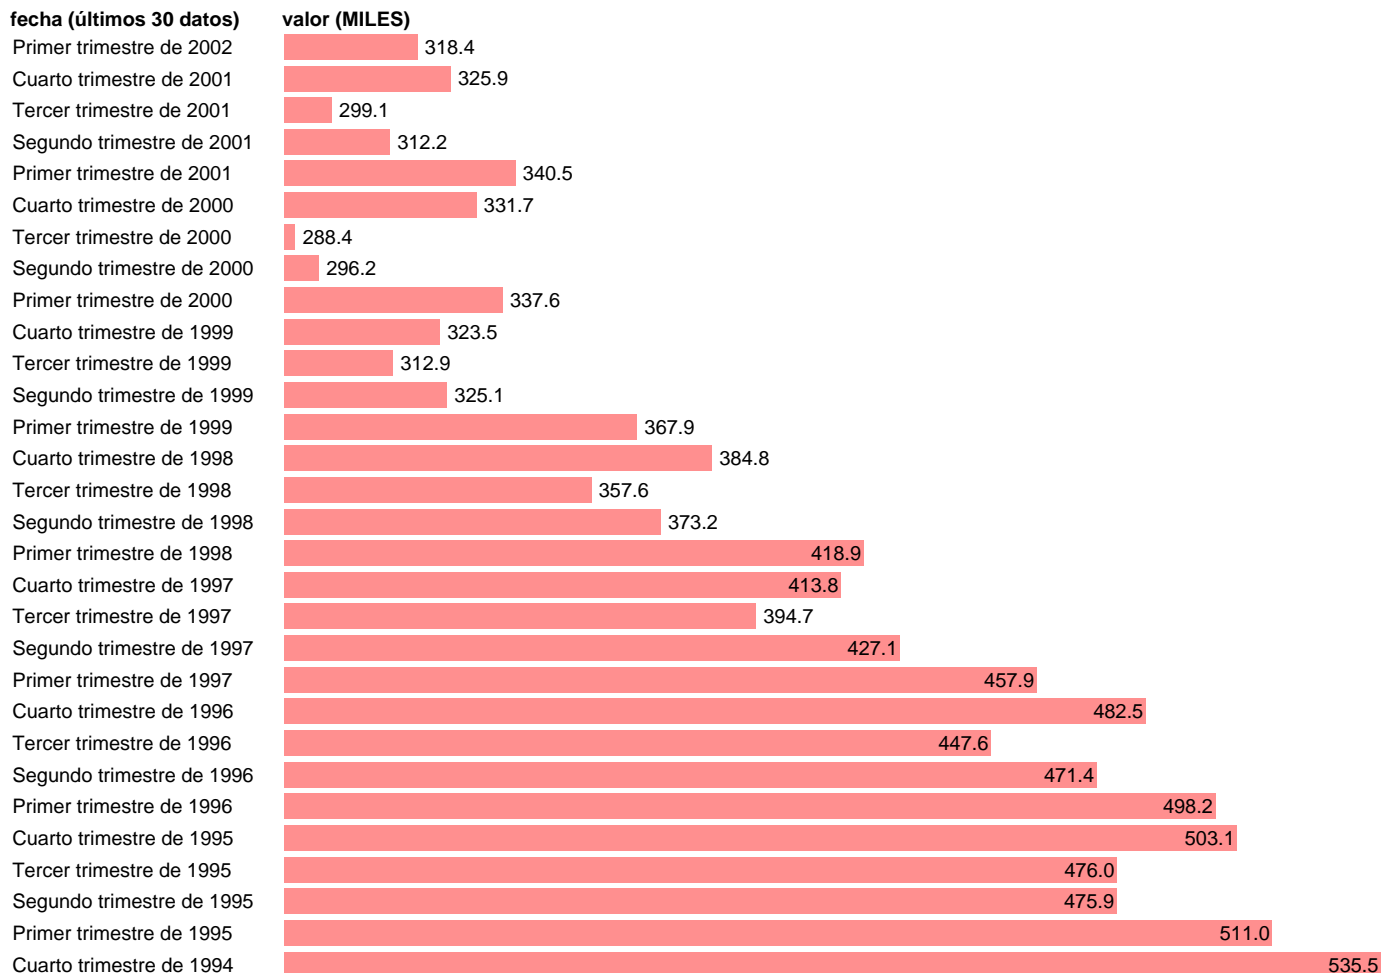

PARADOS EN SERVICIOS. VARONES

Estadística: [PARADOS EN SERVICIOS. VARONES](#)

Enlace permanente (Permalink): <https://tematicas.org/M1/1h41014/>

Notas: **SERIE HOMOGENEIZADA POR EL INE. NUEVA PROYECCIÓN POBLACIÓN CENSO 2001 RÚPTURA METODOLÓGICA T.I.02 ACTUALIZA: ÁREA MERCADO LABORAL**

Fuente: **INE.**

Frecuencia: **Trimestral.**

Unidades: **MILES.**

Datos disponibles desde **Tercer trimestre de 1976** hasta **Primer trimestre de 2002**.

Valor más alto alcanzado en Primer trimestre de 1994: **583.1**.

Valor más bajo alcanzado en Segundo trimestre de 1977: **63.4**.

[Pulse aquí](#) para acceder a los datos completos actualizados y a la representación gráfica estadística.