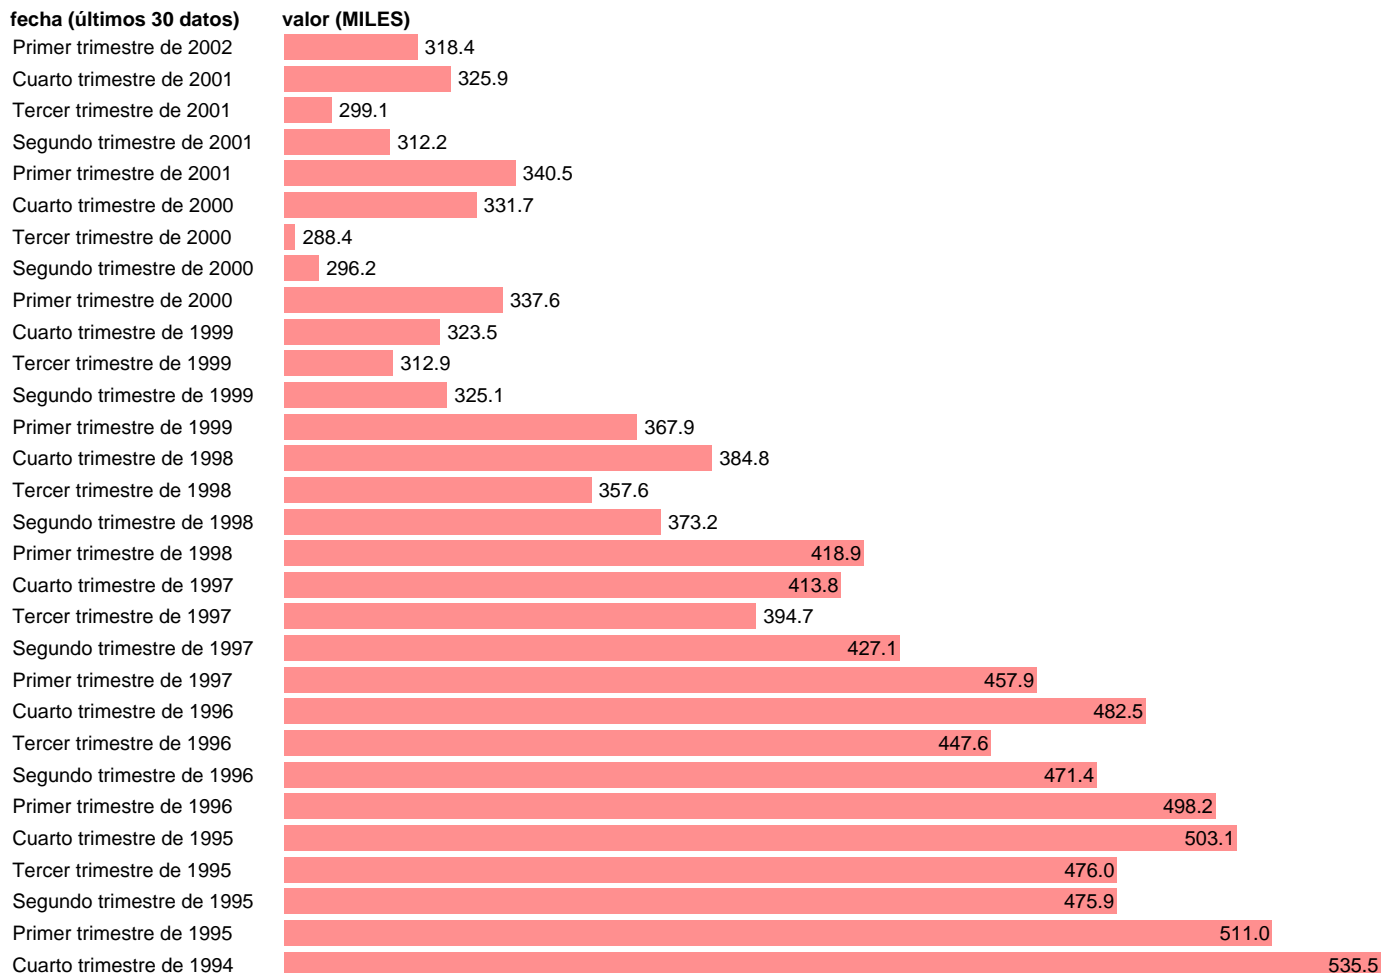

PARADOS EN SERVICIOS. VARONES

Estadística: [PARADOS EN SERVICIOS. VARONES](#)

Enlace permanente (Permalink): <https://tematicas.org/M1/1v41014/>

Notas: **SERIE HOMOGENEIZADA POR EL INE. NUEVA PROYECCIÓN POBLACIÓN CENSO 2001 RÚPTURA METODOLÓGICA T.I.02 ACTUALIZA: ÁREA MERCADO LABORAL**

Fuente: **INE.**
Frecuencia: **Trimestral.**
Unidades: **MILES.**

Datos disponibles desde **Tercer trimestre de 1976** hasta **Primer trimestre de 2002**.
Valor más alto alcanzado en Primer trimestre de 1994: **583.1**.
Valor más bajo alcanzado en Segundo trimestre de 1977: **63.4**.

[Pulse aquí](#) para acceder a los datos completos actualizados y a la representación gráfica estadística.