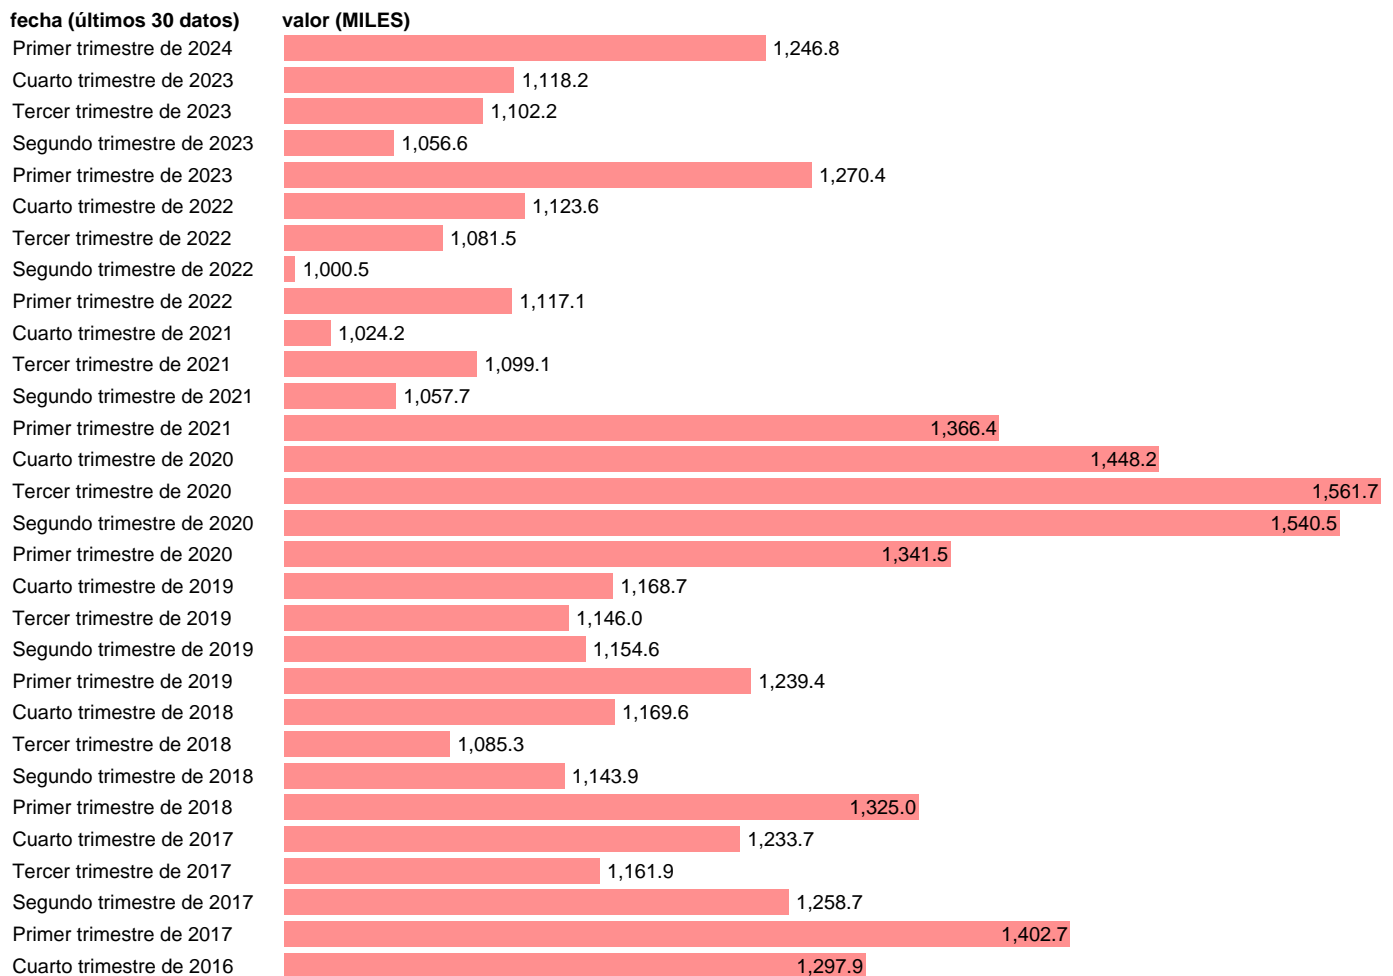

PARADOS. SERVICIOS

Estadística: [PARADOS. SERVICIOS](#)

Enlace permanente (Permalink): <https://tematicas.org/M1/141004/>

Notas: **Encuesta de la población activa (www.ine.es/dyngs/IOE/es/operacion.htm?numinv=30308).**

Fuente: **INE.**

Frecuencia: **Trimestral.**

Unidades: **MILES.**

Datos disponibles desde **Primer trimestre de 2008** hasta **Primer trimestre de 2024**.

Valor más alto alcanzado en Primer trimestre de 2013: **1857.3**.

Valor más bajo alcanzado en Primer trimestre de 2008: **848.1**.

[Pulse aquí](#) para acceder a los datos completos actualizados y a la representación gráfica estadística.