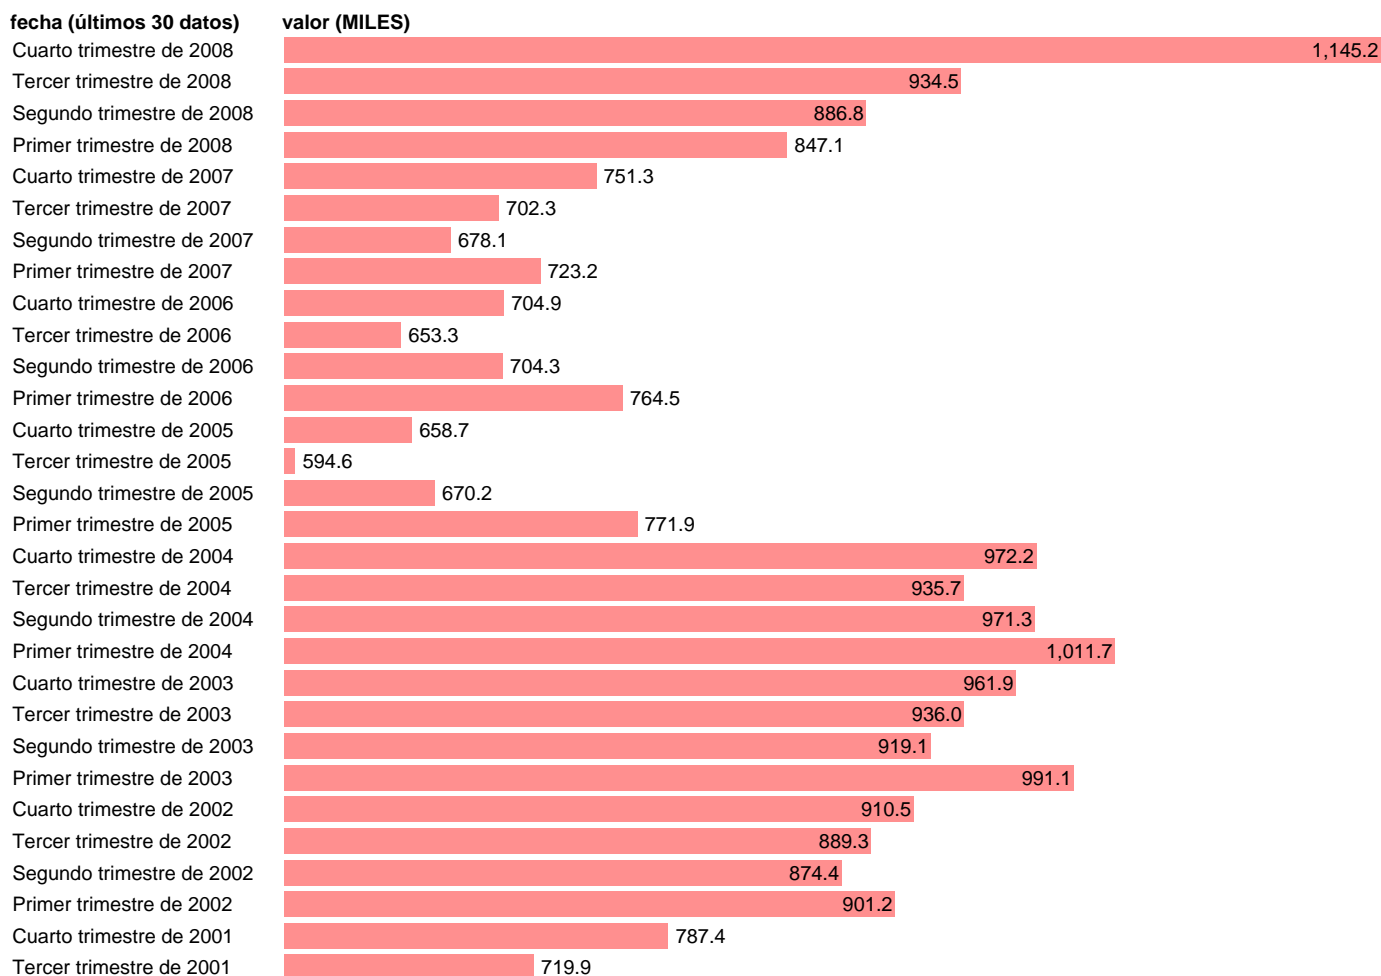

PARADOS EN SERVICIOS. TOTAL

Estadística: [PARADOS EN SERVICIOS. TOTAL](#)

Enlace permanente (Permalink): <https://tematicas.org/M1/1h41004bcn93/>

Notas: **SERIE HOMOGENEIZADA POR EL INE. NUEVA PROYECCIÓN POBLACIÓN CENSO 2001 CAMBIOS METODOLÓGICOS EN LOS PRIMEROS TRIMESTRES DE 2002 Y 2002 NUEVA DEFINICIÓN DE PARO DESDE EL T.I.01 ACTUALIZA: ÁREA MERCADO LABORAL**

Fuente: **INE(EPA-CNAE93).**

Frecuencia: **Trimestral.**

Unidades: **MILES.**

Datos disponibles desde **Tercer trimestre de 1976** hasta **Cuarto trimestre de 2008**.

Valor más alto alcanzado en Primer trimestre de 1994: **1294**.

Valor más bajo alcanzado en Tercer trimestre de 1976: **105.9**.

[Pulse aquí](#) para acceder a los datos completos actualizados y a la representación gráfica estadística.