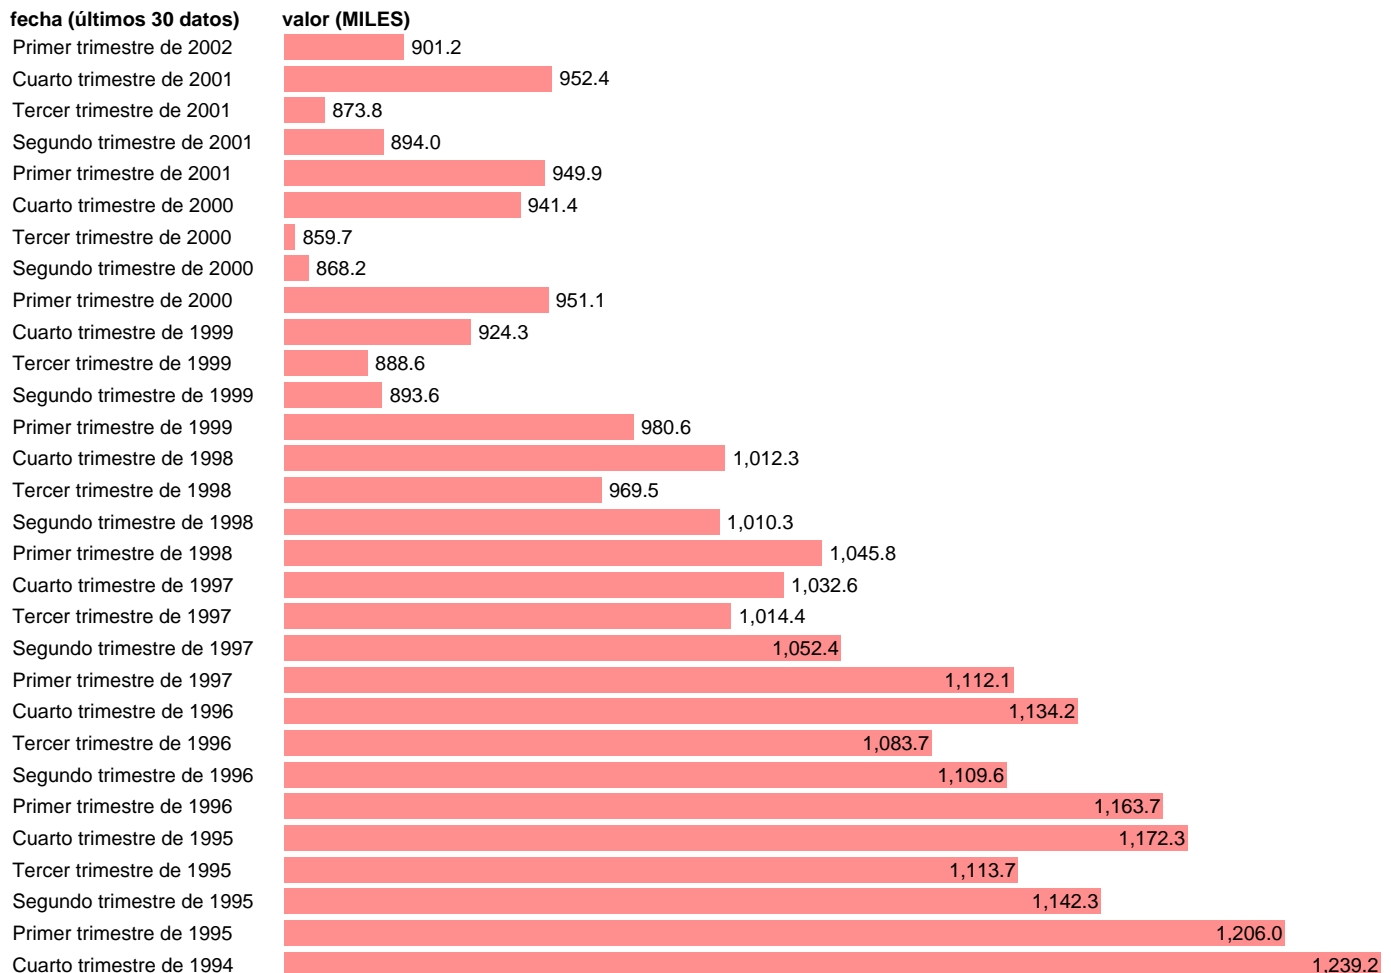

PARADOS EN SERVICIOS. TOTAL

Estadística: [PARADOS EN SERVICIOS. TOTAL](#)

Enlace permanente (Permalink): <https://tematicas.org/M1/1v41004/>

Notas: **SERIE HOMOGENEIZADA POR EL INE. NUEVA PROYECCIÓN POBLACIÓN CENSO 2001 RÚPTURA METODOLÓGICA T.I.02 ACTUALIZA: ÁREA MERCADO LABORAL**

Fuente: **INE.**
Frecuencia: **Trimestral.**
Unidades: **MILES.**

Datos disponibles desde **Tercer trimestre de 1976** hasta **Primer trimestre de 2002**.
Valor más alto alcanzado en Primer trimestre de 1994: **1294**.
Valor más bajo alcanzado en Tercer trimestre de 1976: **105.9**.

[Pulse aquí](#) para acceder a los datos completos actualizados y a la representación gráfica estadística.