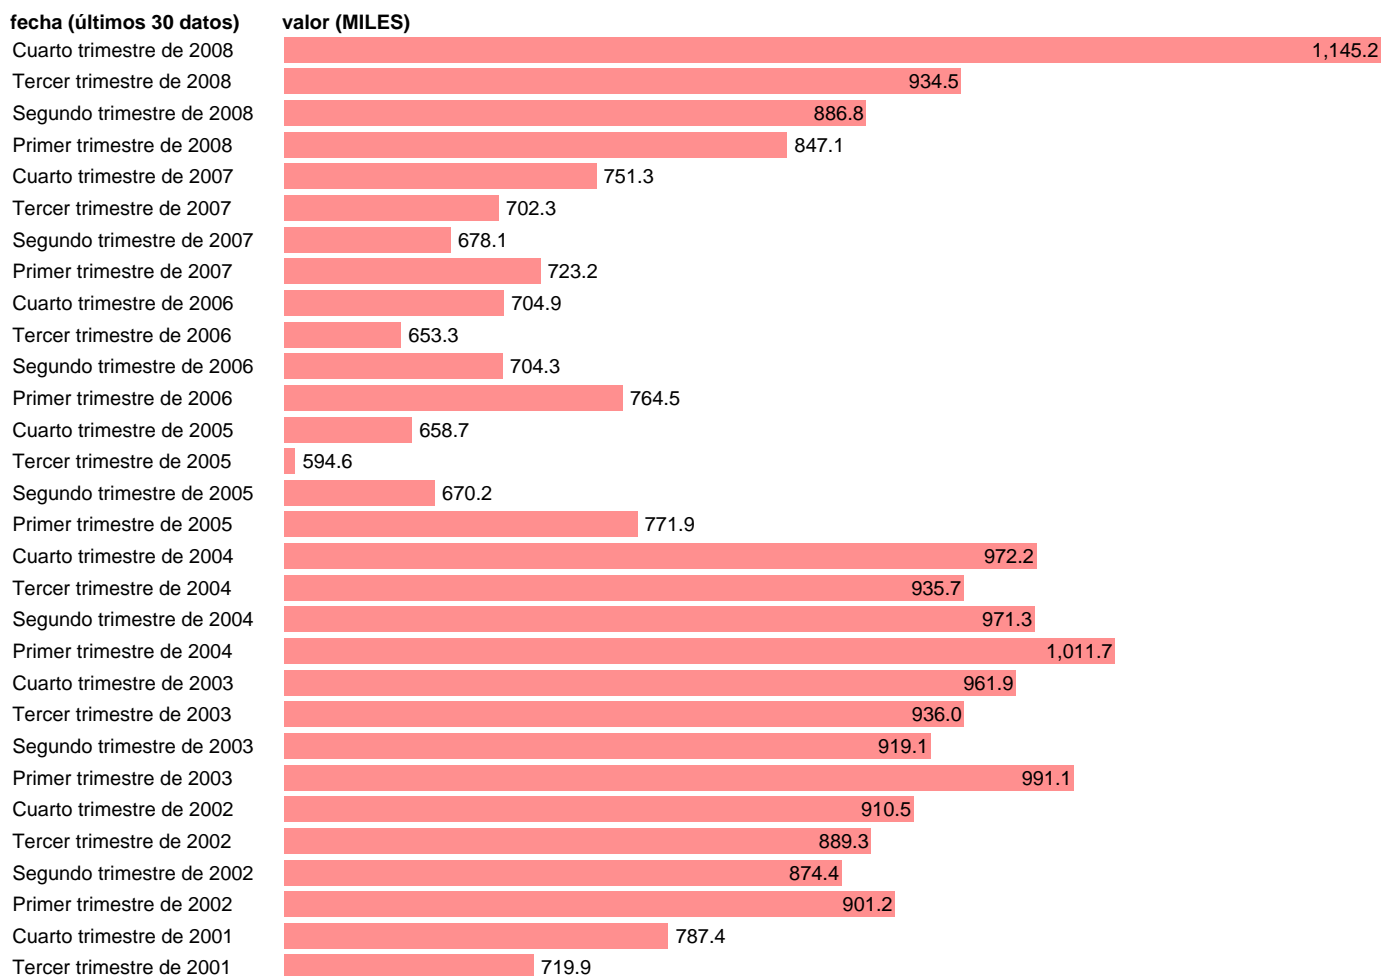

PARADOS EN SERVICIOS. TOTAL

Estadística: [PARADOS EN SERVICIOS. TOTAL](#)

Enlace permanente (Permalink): <https://tematicas.org/M1/141004bcn93/>

Notas: **SERIE HOMOGENEIZADA POR EL INE. NUEVA PROYECCIÓN POBLACIÓN CENSO 2001 CAMBIOS METODOLÓGICOS EN LOS PRIMEROS TRIMESTRES DE 2002 Y 2002 NUEVA DEFINICIÓN DE PARO DESDE EL T.I.01 ACTUALIZA: ÁREA MERCADO LABORAL**

Fuente: **INE(EPA-CNAE93).**

Frecuencia: **Trimestral.**

Unidades: **MILES.**

Datos disponibles desde **Tercer trimestre de 1976** hasta **Cuarto trimestre de 2008.**

Valor más alto alcanzado en Primer trimestre de 1994: **1294.**

Valor más bajo alcanzado en Tercer trimestre de 1976: **105.9.**

[Pulse aquí](#) para acceder a los datos completos actualizados y a la representación gráfica estadística.