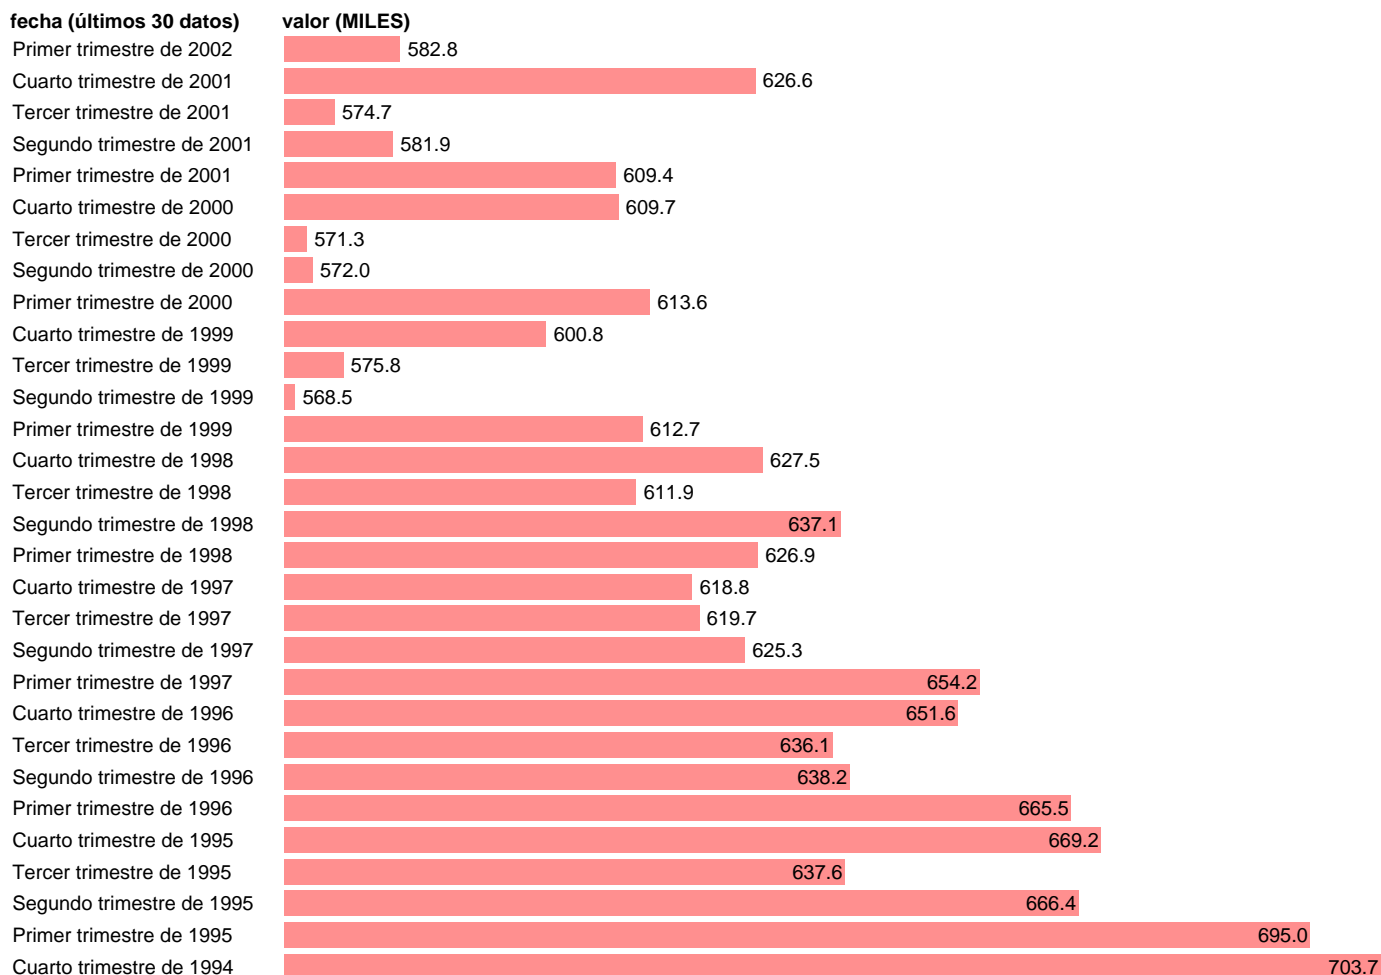

PARADOS EN SERVICIOS. MUJERES

Estadística: [PARADOS EN SERVICIOS. MUJERES](#)

Enlace permanente (Permalink): <https://tematicas.org/M1/1h41024/>

Notas: **SERIE HOMOGENEIZADA POR EL INE. NUEVA PROYECCIÓN POBLACIÓN CENSO 2001 RÚPTURA METODOLÓGICA T.I.02 ACTUALIZA: ÁREA MERCADO LABORAL**

Fuente: **INE.**
Frecuencia: **Trimestral.**
Unidades: **MILES.**

Datos disponibles desde **Tercer trimestre de 1976** hasta **Primer trimestre de 2002.**

Valor más alto alcanzado en Primer trimestre de 1994: **711.**

Valor más bajo alcanzado en Tercer trimestre de 1976: **39.6.**

[Pulse aquí](#) para acceder a los datos completos actualizados y a la representación gráfica estadística.