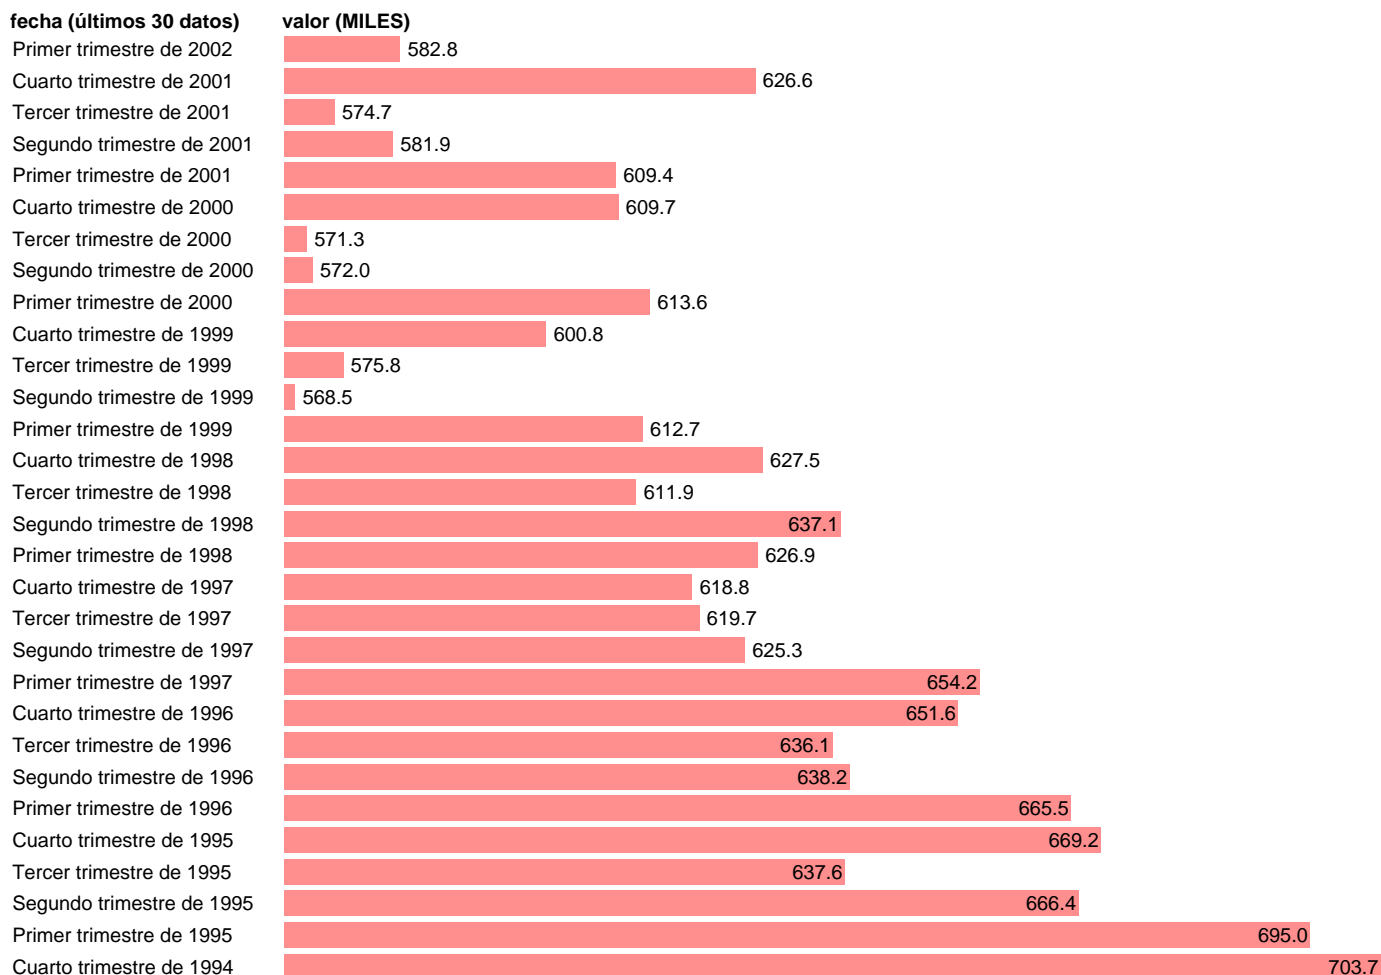

PARADOS EN SERVICIOS. MUJERES

Estadística: [PARADOS EN SERVICIOS. MUJERES](#)

Enlace permanente (Permalink): <https://tematicas.org/M1/1v41024/>

Notas: **SERIE HOMOGENEIZADA POR EL INE. NUEVA PROYECCIÓN POBLACIÓN CENSO 2001 RÚPTURA METODOLÓGICA T.I.02 ACTUALIZA: ÁREA MERCADO LABORAL**

Fuente: **INE.**
Frecuencia: **Trimestral.**
Unidades: **MILES.**

Datos disponibles desde **Tercer trimestre de 1976** hasta **Primer trimestre de 2002**.
Valor más alto alcanzado en Primer trimestre de 1994: **711**.
Valor más bajo alcanzado en Tercer trimestre de 1976: **39.6**.

[Pulse aquí](#) para acceder a los datos completos actualizados y a la representación gráfica estadística.