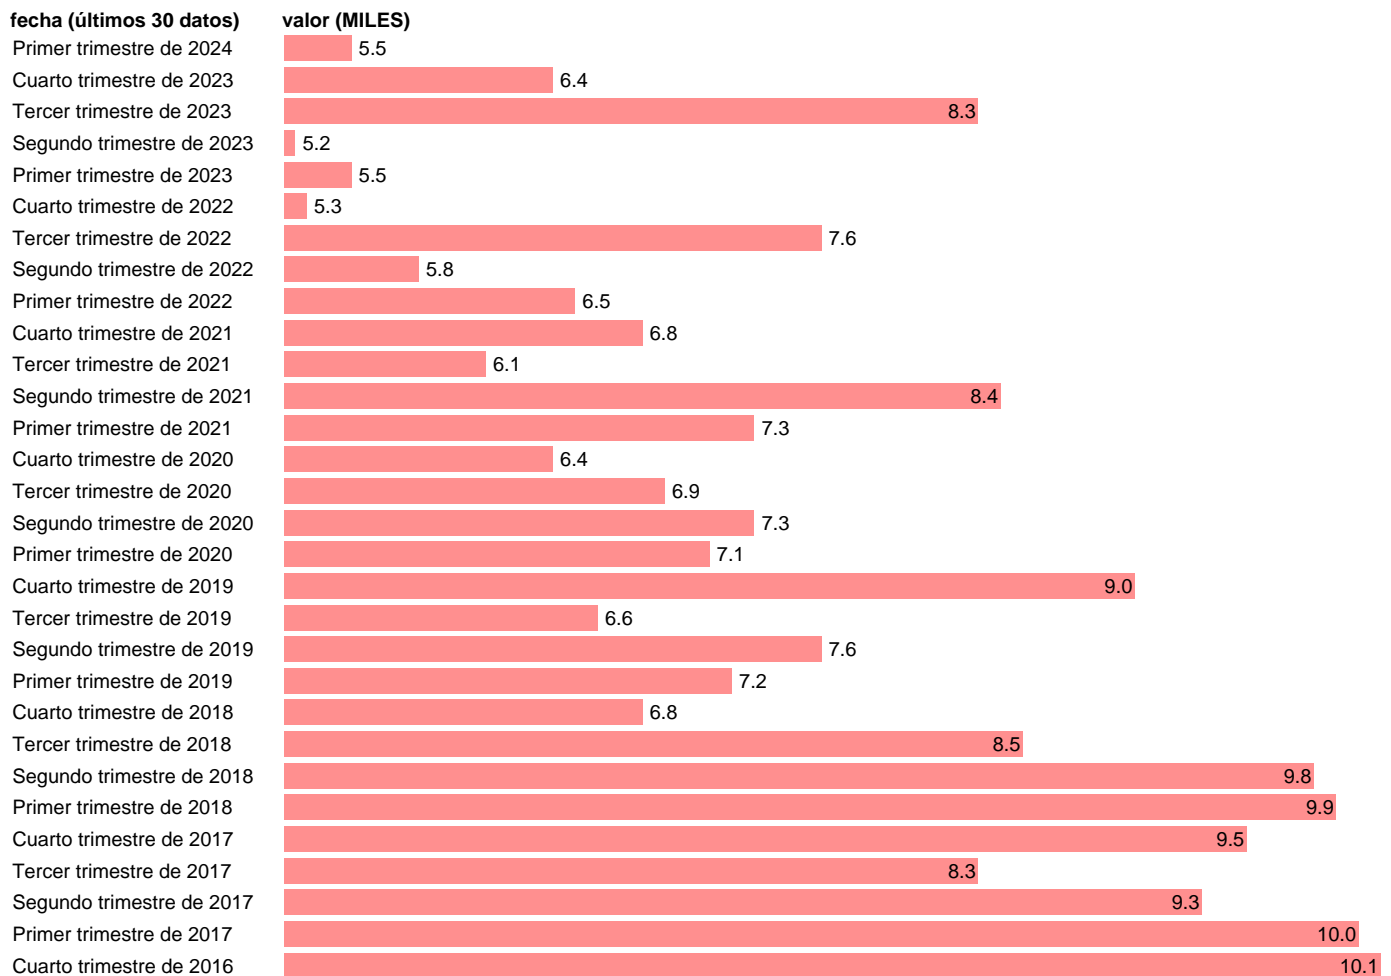

PARADOS. SEGOVIA

Estadística: [PARADOS. SEGOVIA](#)

Enlace permanente (Permalink): <https://tematicas.org/M1/148040/>

Notas: **Encuesta de la población activa (www.ine.es/dyngs/IOE/es/operacion.htm?numinv=30308).**

Fuente: **INE.**

Frecuencia: **Trimestral.**

Unidades: **MILES.**

Datos disponibles desde **Primer trimestre de 2002** hasta **Primer trimestre de 2024**.

Valor más alto alcanzado en Segundo trimestre de 2013: **16.7**.

Valor más bajo alcanzado en Cuarto trimestre de 2005: **3.7**.

[Pulse aquí](#) para acceder a los datos completos actualizados y a la representación gráfica estadística.