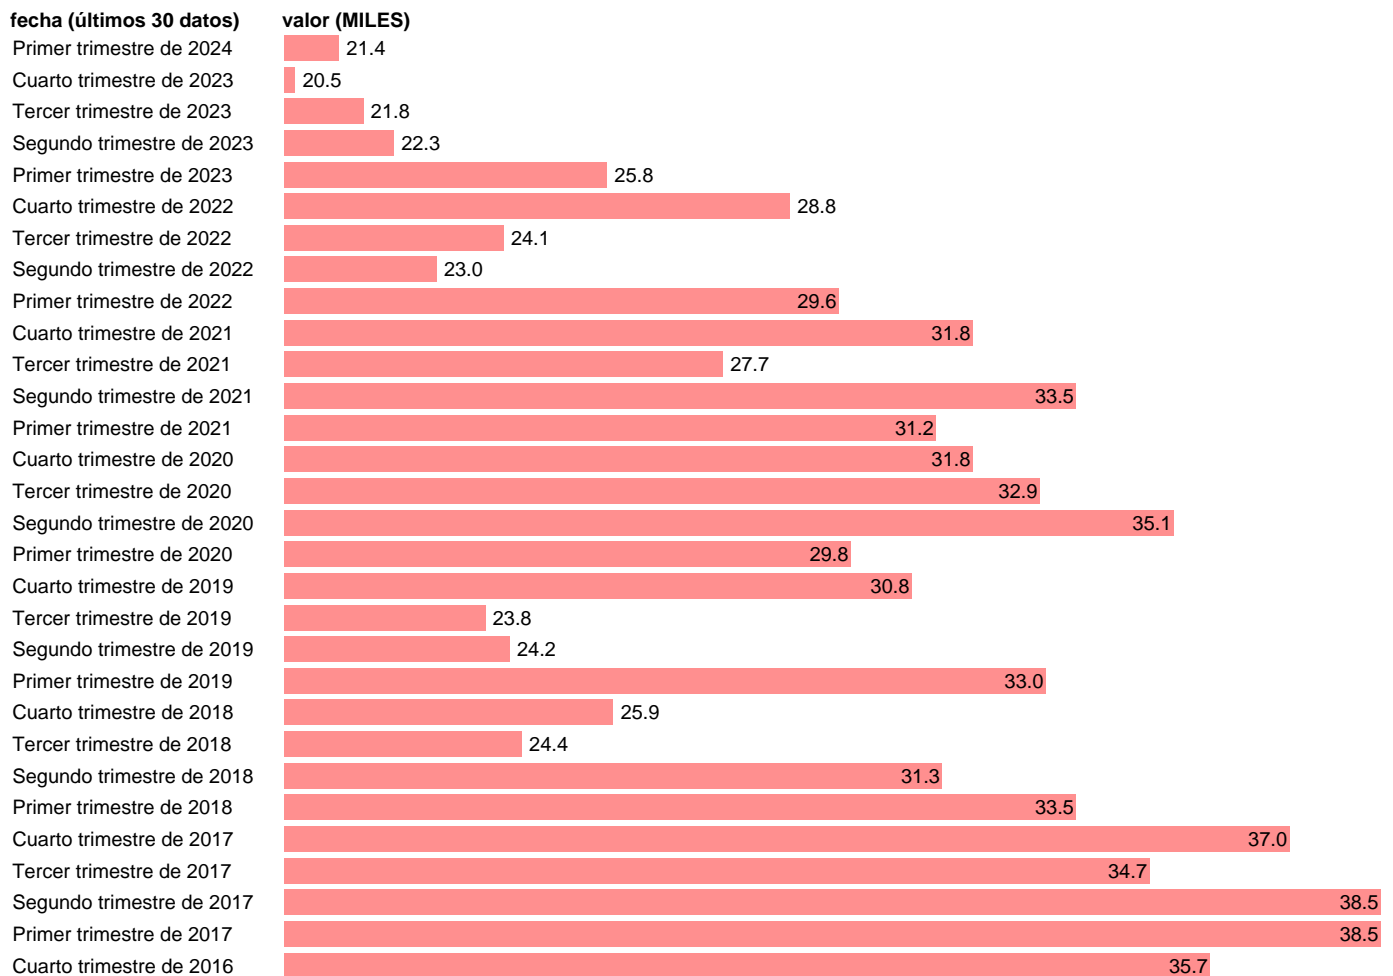

PARADOS. CANTABRIA

Estadística: [PARADOS. CANTABRIA](#)

Enlace permanente (Permalink): <https://tematicas.org/M1/148039/>

Notas: **Encuesta de la población activa (www.ine.es/dyngs/IOE/es/operacion.htm?numinv=30308).**

Fuente: **INE.**

Frecuencia: **Trimestral.**

Unidades: **MILES.**

Datos disponibles desde **Primer trimestre de 2002** hasta **Primer trimestre de 2024**.

Valor más alto alcanzado en Segundo trimestre de 2013: **61.8**.

Valor más bajo alcanzado en Cuarto trimestre de 2007: **13.2**.

[Pulse aquí](#) para acceder a los datos completos actualizados y a la representación gráfica estadística.