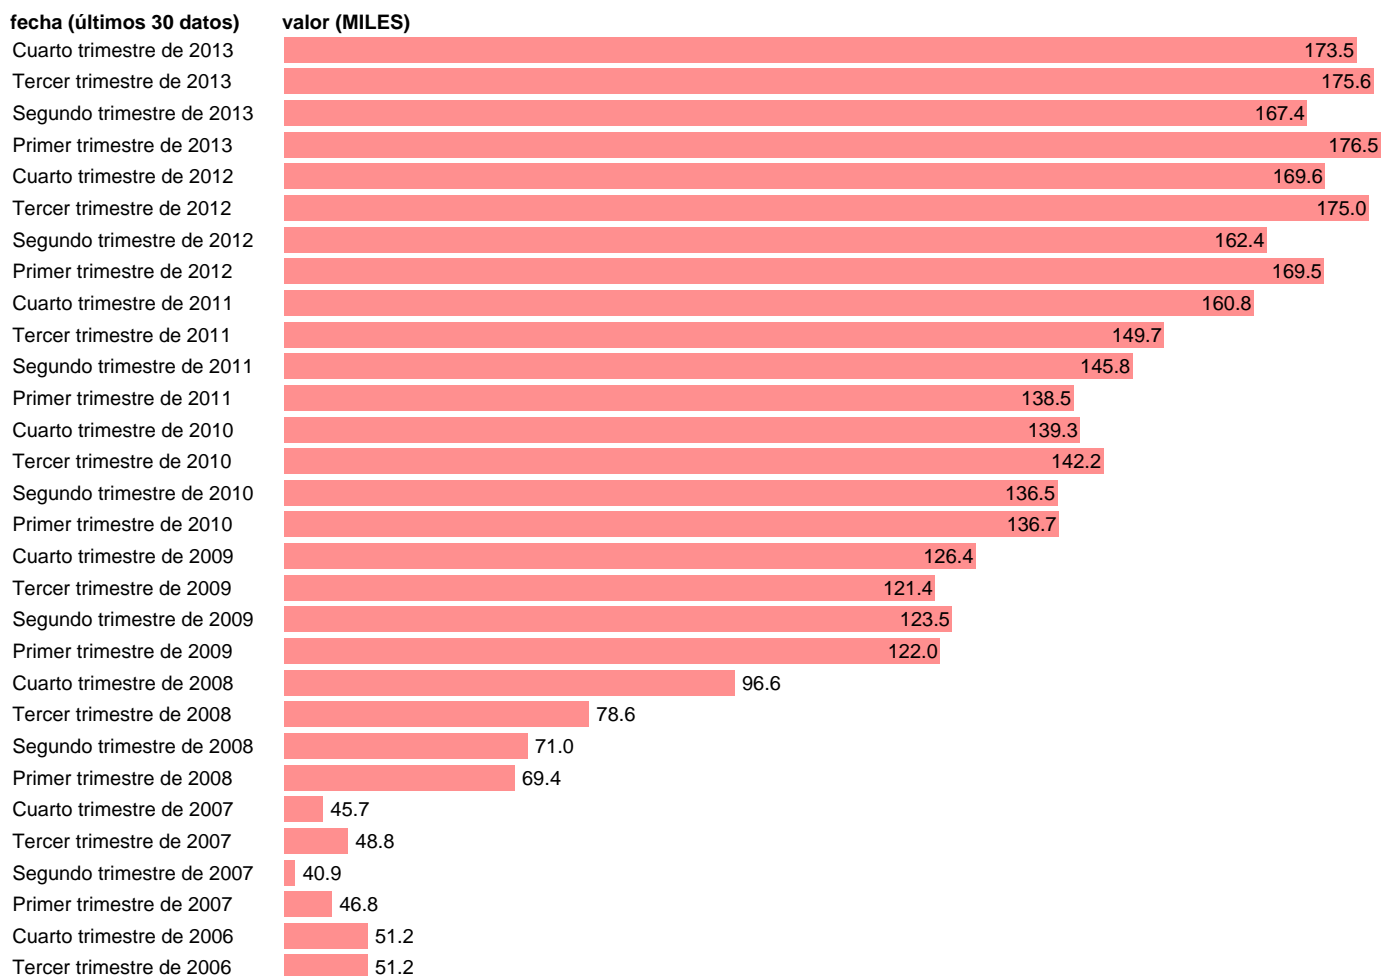

## PARADOS EN SANTA CRUZ DE TENERIFE

Estadística: [PARADOS EN SANTA CRUZ DE TENERIFE](#)

Enlace permanente (Permalink): <https://tematicas.org/M1/1v48038b/>

Notas: **SERIE HOMOGENEIZADA POR EL INE. NUEVA PROYECCIÓN POBLACIÓN CENSO 2001 CAMBIOS METODOLÓGICOS EN LOS PRIMEROS TRIMESTRES DE 2002 Y 2005 NUEVA DEFINICIÓN DE PARADO DESDE T.I.01 ACTUALIZA: ÁREA MERCADO LABORAL**

Fuente: **INE**.  
Frecuencia: **Trimestral**.  
Unidades: **MILES**.

Datos disponibles desde **Tercer trimestre de 1976** hasta **Cuarto trimestre de 2013**.  
Valor más alto alcanzado en Primer trimestre de 2013: **176.5**.  
Valor más bajo alcanzado en Tercer trimestre de 1976: **12.4**.

[Pulse aquí](#) para acceder a los datos completos actualizados y a la representación gráfica estadística.