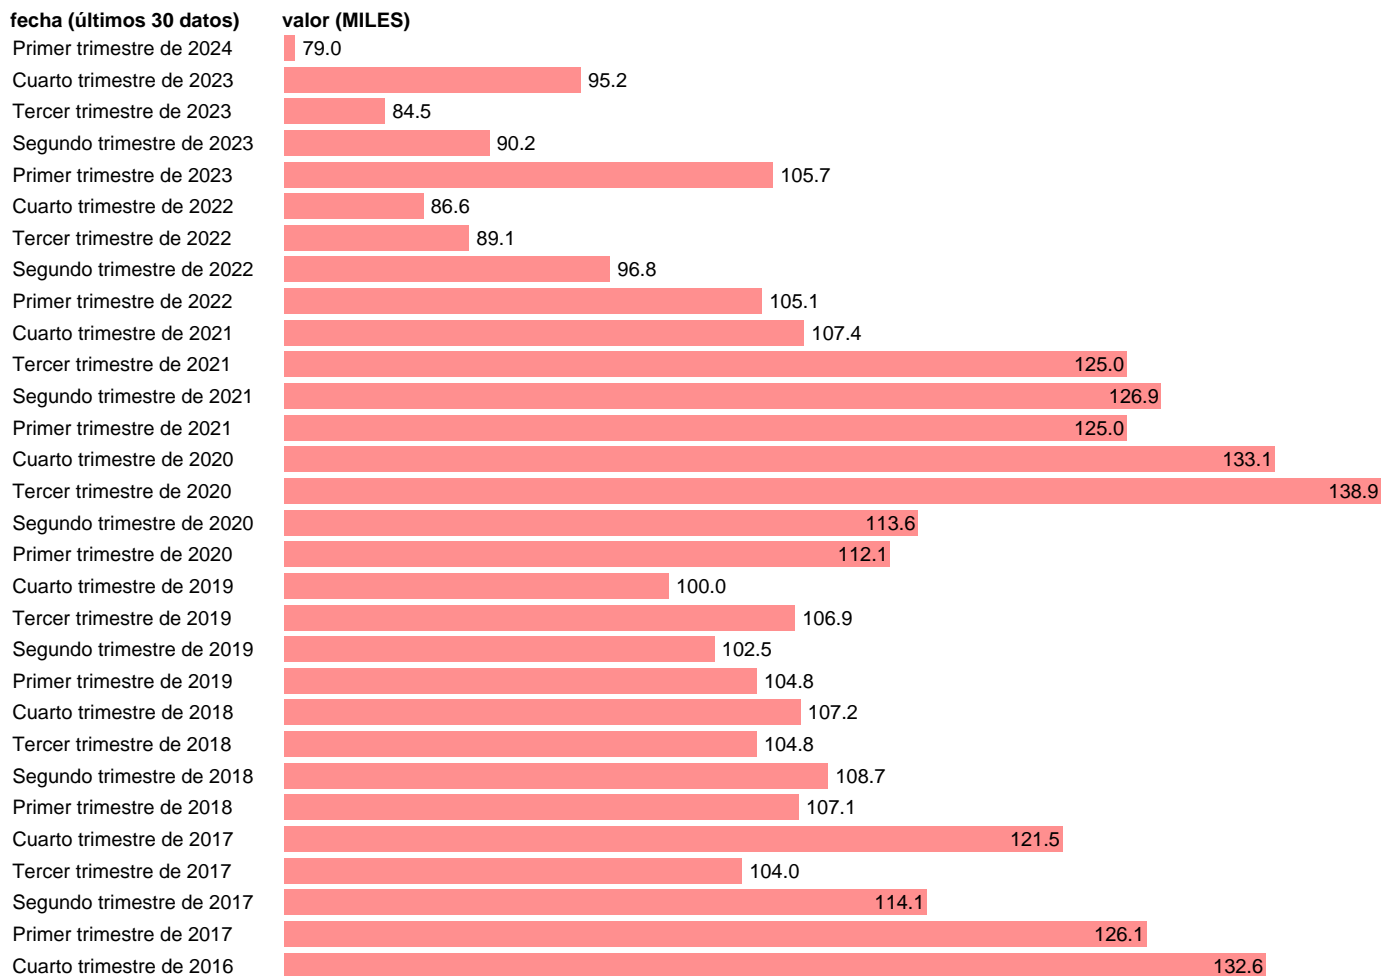

PARADOS. SANTA CRUZ DE TENERIFE

Estadística: [PARADOS. SANTA CRUZ DE TENERIFE](#)

Enlace permanente (Permalink): <https://tematicas.org/M1/148038/>

Notas: **Encuesta de la población activa (www.ine.es/dyngs/IOE/es/operacion.htm?numinv=30308).**

Fuente: **INE.**

Frecuencia: **Trimestral.**

Unidades: **MILES.**

Datos disponibles desde **Primer trimestre de 2002** hasta **Primer trimestre de 2024**.

Valor más alto alcanzado en Primer trimestre de 2014: **171.2**.

Valor más bajo alcanzado en Segundo trimestre de 2007: **40.1**.

[Pulse aquí](#) para acceder a los datos completos actualizados y a la representación gráfica estadística.