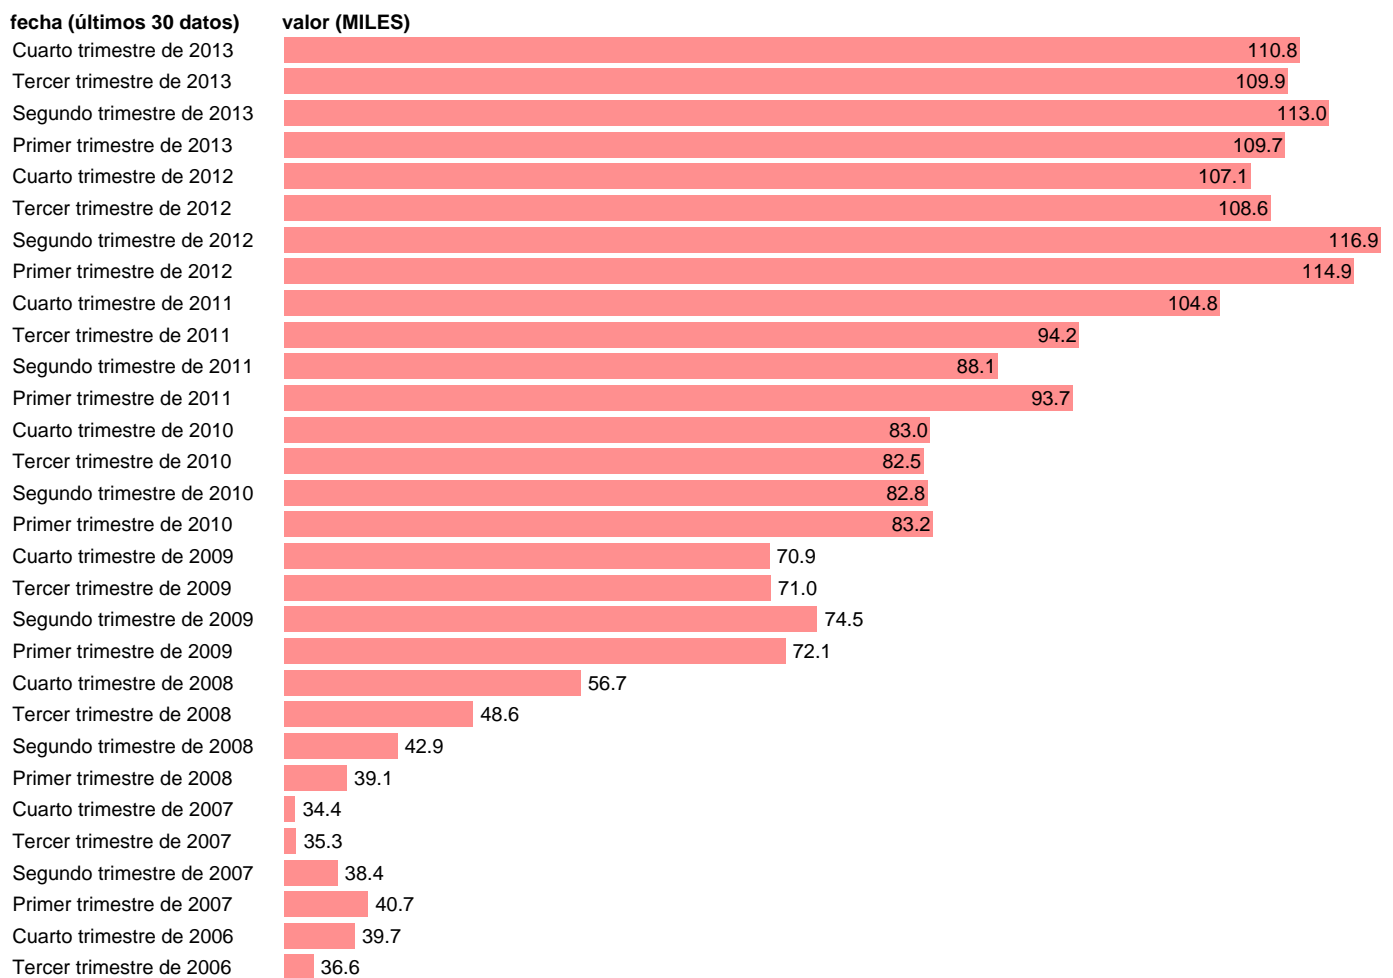

PARADOS EN PONTEVEDRA

Estadística: [PARADOS EN PONTEVEDRA](#)

Enlace permanente (Permalink): <https://tematicas.org/M1/148036b/>

Notas: **SERIE HOMOGENEIZADA POR EL INE. NUEVA PROYECCIÓN POBLACIÓN CENSO 2001 CAMBIOS METODOLÓGICOS EN LOS PRIMEROS TRIMESTRES DE 2002 Y 2005 NUEVA DEFINICIÓN DE PARADO DESDE T.I.01 ACTUALIZA: ÁREA MERCADO LABORAL**

Fuente: **INE**.
Frecuencia: **Trimestral**.
Unidades: **MILES**.

Datos disponibles desde **Tercer trimestre de 1976** hasta **Cuarto trimestre de 2013**.
Valor más alto alcanzado en Segundo trimestre de 2012: **116.9**.
Valor más bajo alcanzado en Primer trimestre de 1977: **6.1**.

[Pulse aquí](#) para acceder a los datos completos actualizados y a la representación gráfica estadística.