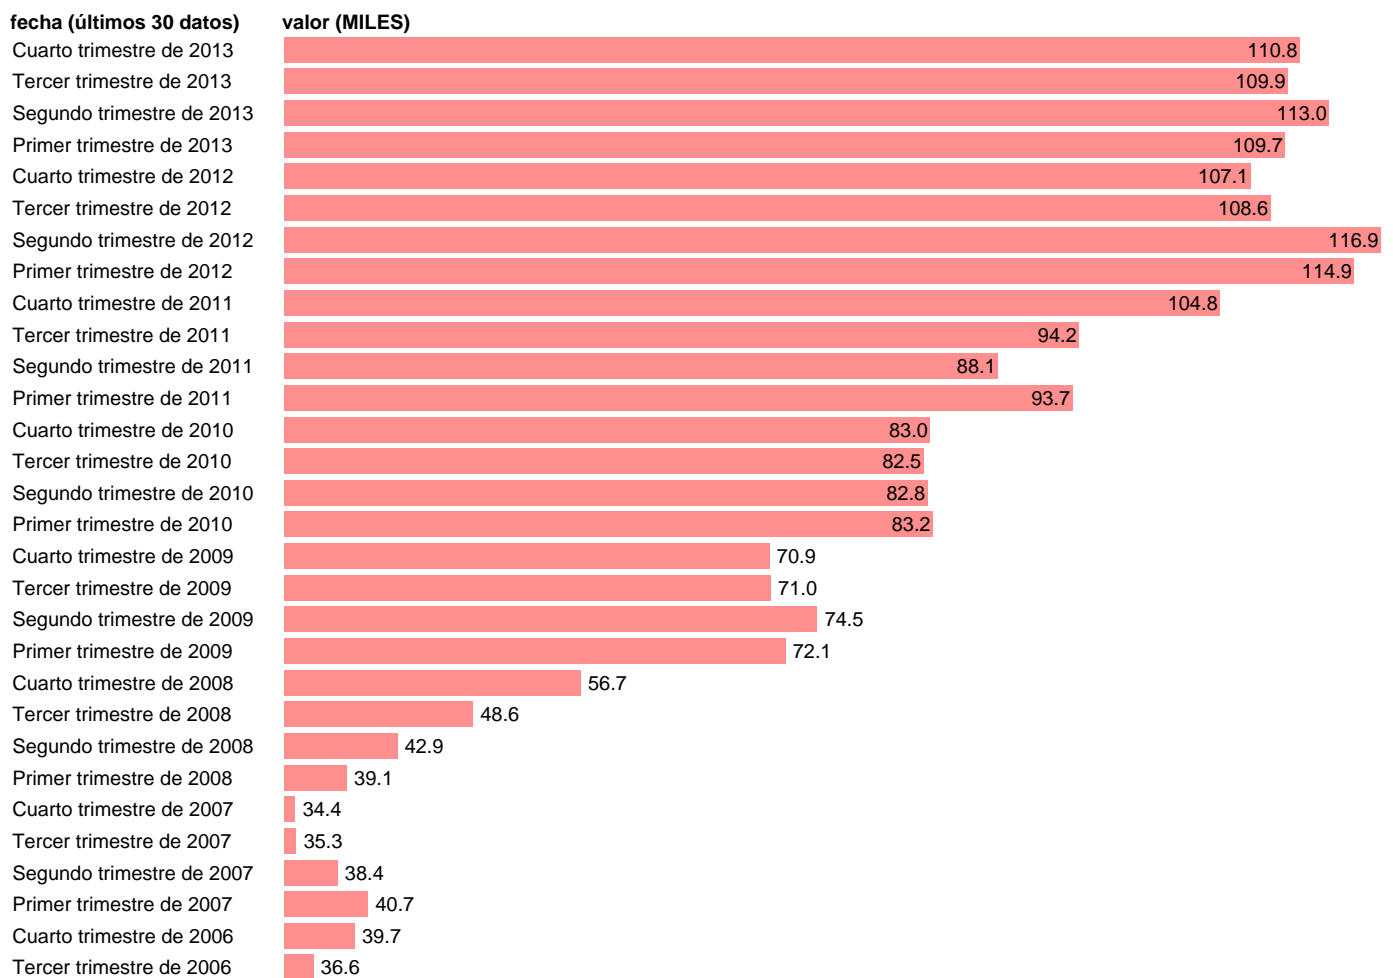

PARADOS EN PONTEVEDRA

Estadística: [PARADOS EN PONTEVEDRA](#)

Enlace permanente (Permalink): <https://tematicas.org/M1/1h48036b/>

Notas: **SERIE HOMOGENEIZADA POR EL INE. NUEVA PROYECCIÓN POBLACIÓN CENSO 2001 CAMBIOS METODOLÓGICOS EN LOS PRIMEROS TRIMESTRES DE 2002 Y 2005 NUEVA DEFINICIÓN DE PARADO DESDE T.I.01 ACTUALIZA: ÁREA MERCADO LABORAL**

Fuente: **INE.**

Frecuencia: **Trimestral.**

Unidades: **MILES.**

Datos disponibles desde **Tercer trimestre de 1976** hasta **Cuarto trimestre de 2013.**

Valor más alto alcanzado en Segundo trimestre de 2012: **116.9.**

Valor más bajo alcanzado en Primer trimestre de 1977: **6.1.**

[Pulse aquí](#) para acceder a los datos completos actualizados y a la representación gráfica estadística.