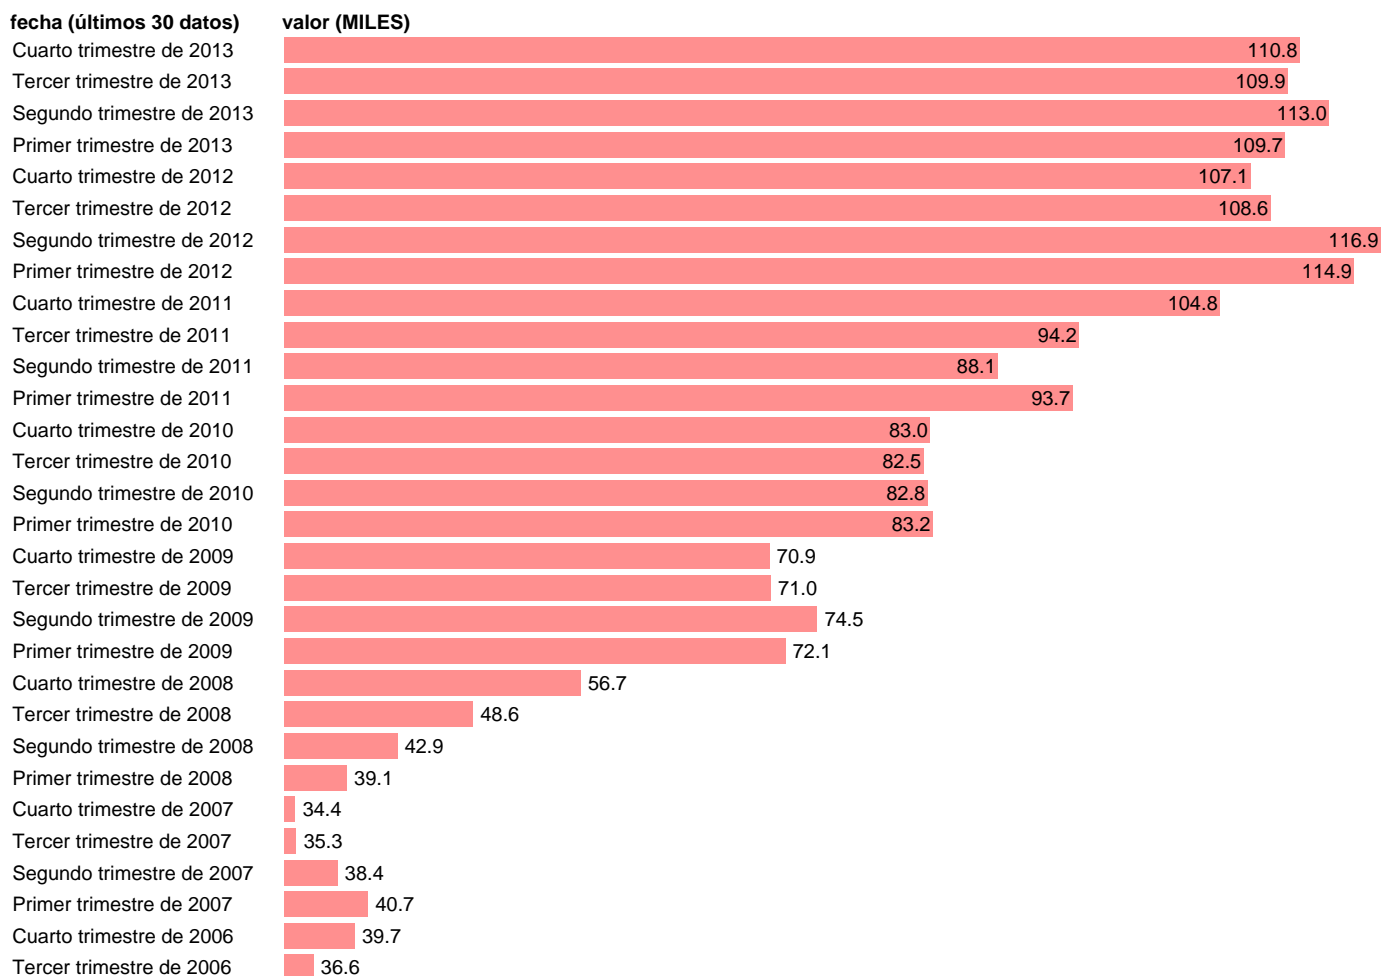

PARADOS EN PONTEVEDRA

Estadística: [PARADOS EN PONTEVEDRA](#)

Enlace permanente (Permalink): <https://tematicas.org/M1/1v48036b/>

Notas: **SERIE HOMOGENEIZADA POR EL INE. NUEVA PROYECCIÓN POBLACIÓN CENSO 2001 CAMBIOS METODOLÓGICOS EN LOS PRIMEROS TRIMESTRES DE 2002 Y 2005 NUEVA DEFINICIÓN DE PARADO DESDE T.I.01 ACTUALIZA: ÁREA MERCADO LABORAL**

Fuente: **INE**.
Frecuencia: **Trimestral**.
Unidades: **MILES**.

Datos disponibles desde **Tercer trimestre de 1976** hasta **Cuarto trimestre de 2013**.
Valor más alto alcanzado en Segundo trimestre de 2012: **116.9**.
Valor más bajo alcanzado en Primer trimestre de 1977: **6.1**.

[Pulse aquí](#) para acceder a los datos completos actualizados y a la representación gráfica estadística.