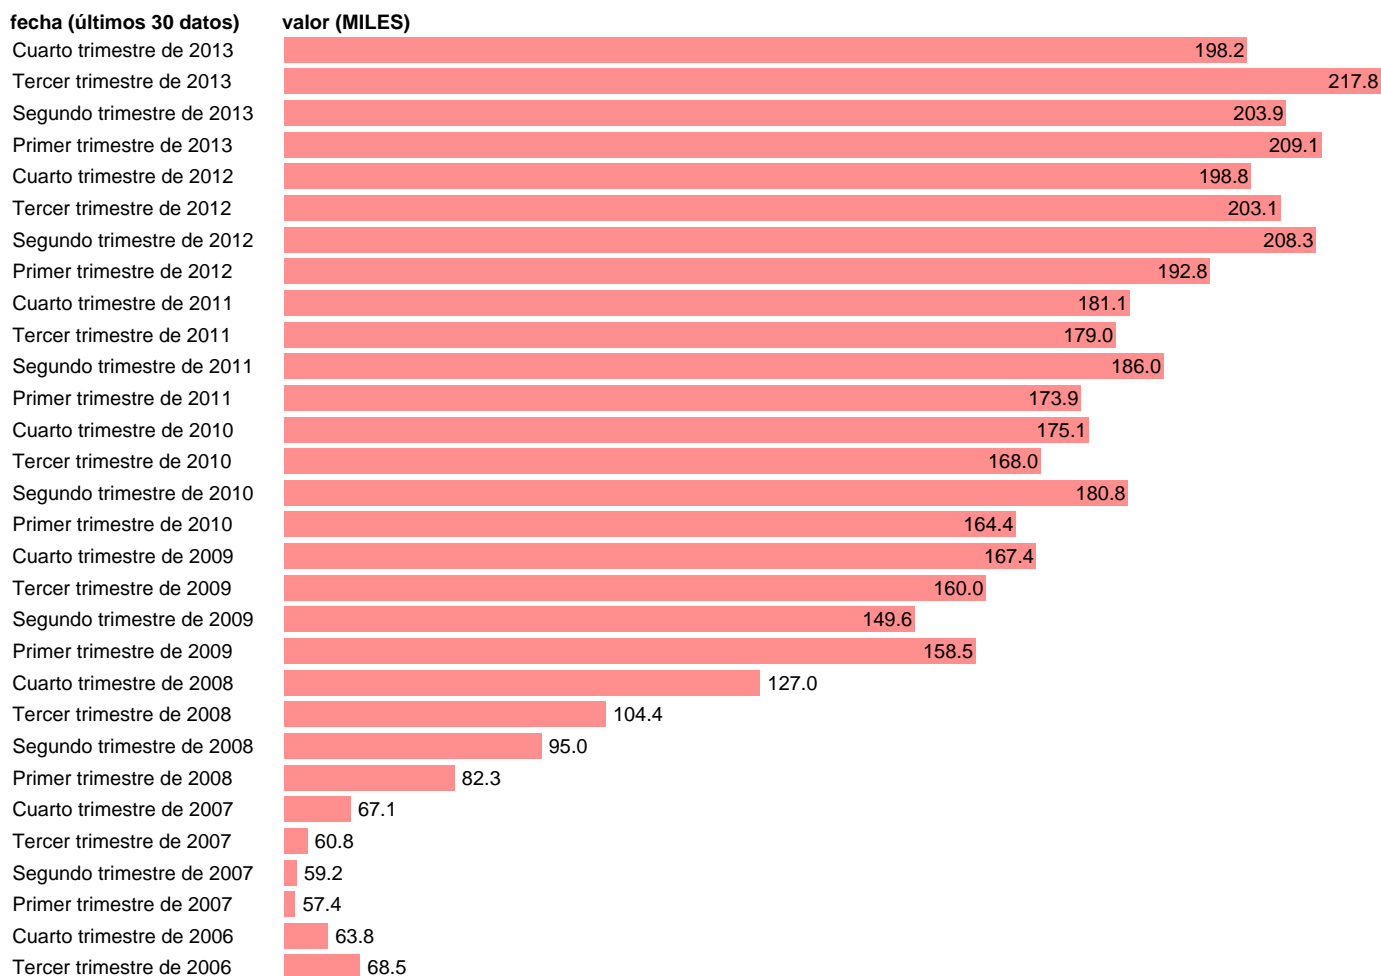

## PARADOS EN PALMAS (LAS)

Estadística: [PARADOS EN PALMAS \(LAS\)](#)

Enlace permanente (Permalink): <https://tematicas.org/M1/148035b/>

Notas: **SERIE HOMOGENEIZADA POR EL INE. NUEVA PROYECCIÓN POBLACIÓN CENSO 2001 CAMBIOS METODOLÓGICOS EN LOS PRIMEROS TRIMESTRES DE 2002 Y 2005 NUEVA DEFINICIÓN DE PARADO DESDE T.I.01 ACTUALIZA: ÁREA MERCADO LABORAL**

Fuente: **INE**.  
Frecuencia: **Trimestral**.  
Unidades: **MILES**.

Datos disponibles desde **Tercer trimestre de 1976** hasta **Cuarto trimestre de 2013**.  
Valor más alto alcanzado en Tercer trimestre de 2013: **217.8**.  
Valor más bajo alcanzado en Segundo trimestre de 1977: **20.8**.

[Pulse aquí](#) para acceder a los datos completos actualizados y a la representación gráfica estadística.