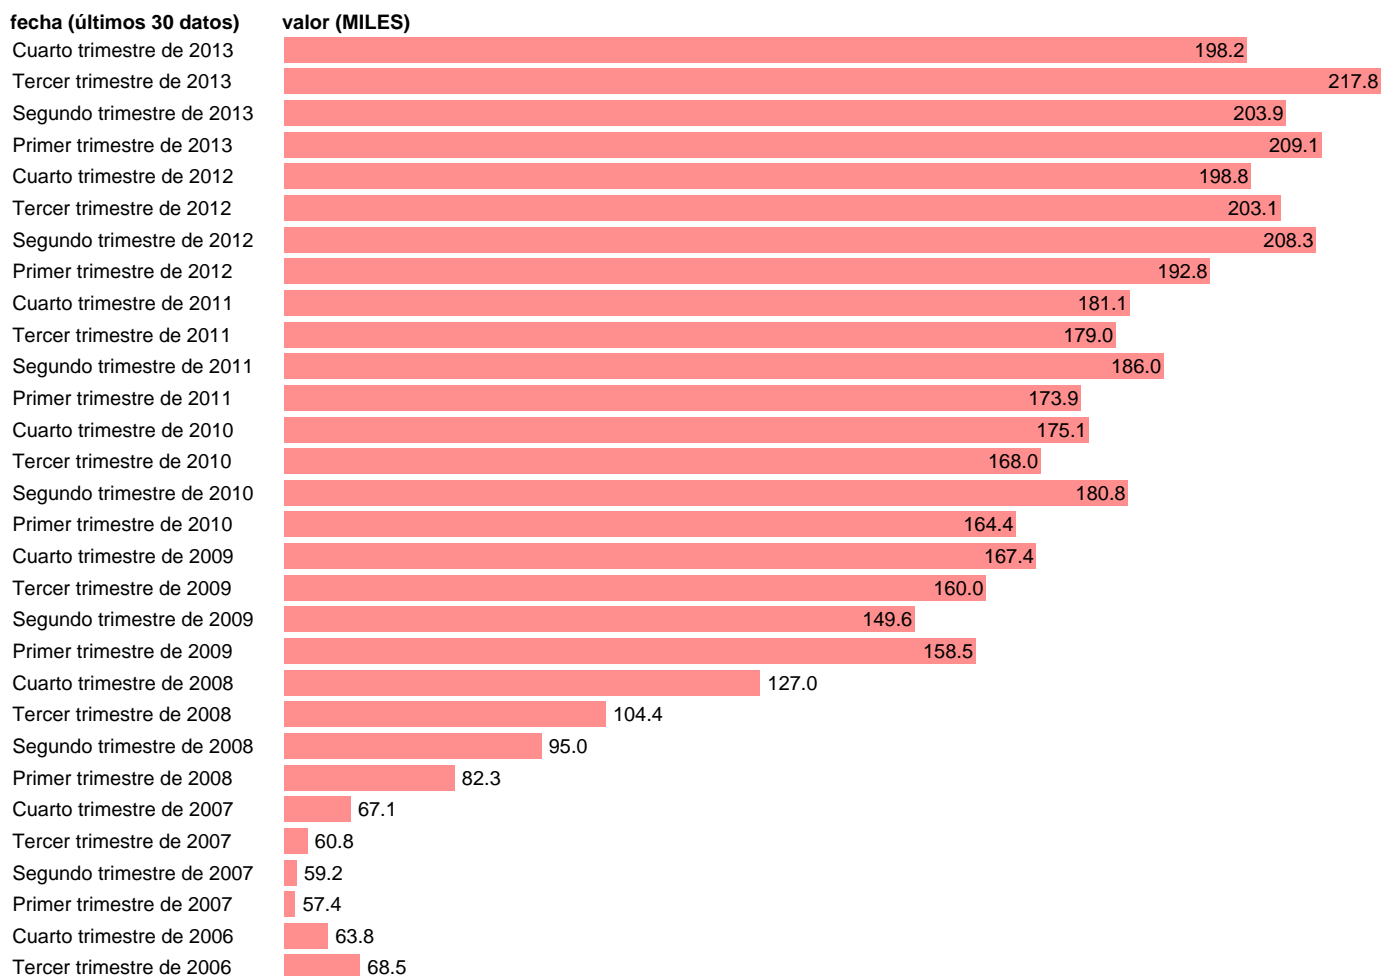

## PARADOS EN PALMAS (LAS)

Estadística: [PARADOS EN PALMAS \(LAS\)](#)

Enlace permanente (Permalink): <https://tematicas.org/M1/1h48035b/>

Notas: **SERIE HOMOGENEIZADA POR EL INE. NUEVA PROYECCIÓN POBLACIÓN CENSO 2001 CAMBIOS METODOLÓGICOS EN LOS PRIMEROS TRIMESTRES DE 2002 Y 2005 NUEVA DEFINICIÓN DE PARADO DESDE T.I.01 ACTUALIZA: ÁREA MERCADO LABORAL**

Fuente: **INE.**

Frecuencia: **Trimestral.**

Unidades: **MILES.**

Datos disponibles desde **Tercer trimestre de 1976** hasta **Cuarto trimestre de 2013.**

Valor más alto alcanzado en Tercer trimestre de 2013: **217.8.**

Valor más bajo alcanzado en Segundo trimestre de 1977: **20.8.**

[Pulse aquí](#) para acceder a los datos completos actualizados y a la representación gráfica estadística.