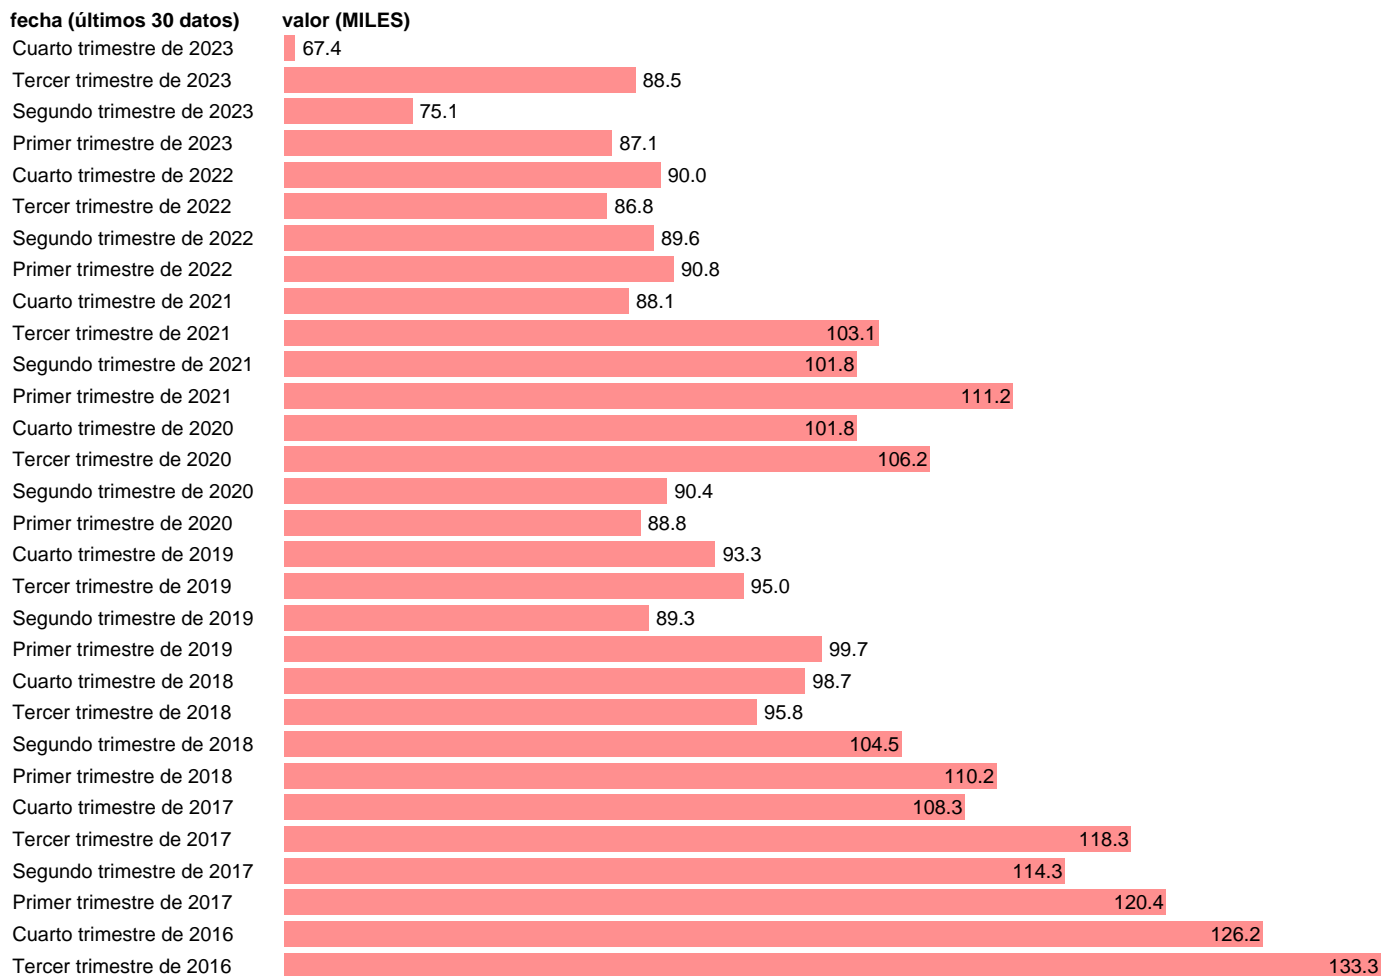

## PARADOS. PAIS VASCO

Estadística: [PARADOS. PAIS VASCO](#)

Enlace permanente (Permalink): <https://tematicas.org/M1/148116/>

Notas: **Encuesta de la población activa (www.ine.es/dyngs/IOE/es/operacion.htm?numinv=30308).**

Fuente: **INE.**

Frecuencia: **Trimestral.**

Unidades: **MILES.**

Datos disponibles desde **Primer trimestre de 2002** hasta **Cuarto trimestre de 2023**.

Valor más alto alcanzado en Primer trimestre de 2013: **181.3**.

Valor más bajo alcanzado en Primer trimestre de 2008: **61.9**.

[Pulse aquí](#) para acceder a los datos completos actualizados y a la representación gráfica estadística.