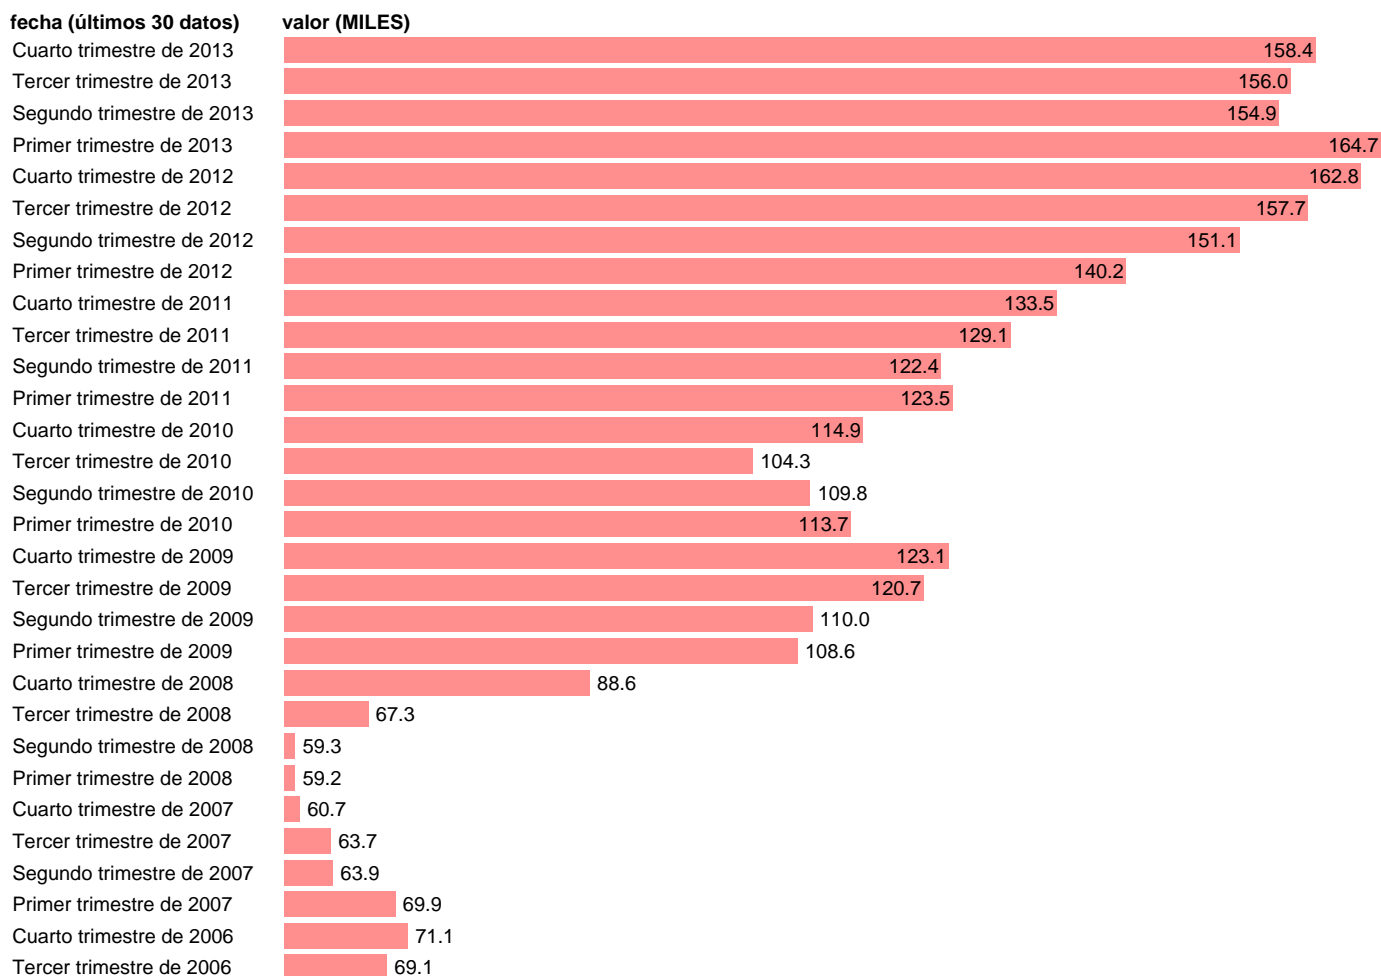

## PARADOS EN PAIS VASCO

Estadística: [PARADOS EN PAIS VASCO](#)

Enlace permanente (Permalink): <https://tematicas.org/M1/1h48116b/>

Notas: **SERIE HOMOGENEIZADA POR EL INE. NUEVA PROYECCIÓN POBLACIÓN CENSO 2001 CAMBIOS METODOLÓGICOS EN LOS PRIMEROS TRIMESTRES DE 2002 Y 2005 NUEVA DEFINICIÓN DE PARADO DESDE T.I.01 ACTUALIZA: ÁREA MERCADO LABORAL**

Fuente: **INE**.  
Frecuencia: **Trimestral**.  
Unidades: **MILES**.

Datos disponibles desde **Tercer trimestre de 1976** hasta **Cuarto trimestre de 2013**.  
Valor más alto alcanzado en Primer trimestre de 1994: **226.6**.  
Valor más bajo alcanzado en Tercer trimestre de 1976: **26.9**.

[Pulse aquí](#) para acceder a los datos completos actualizados y a la representación gráfica estadística.