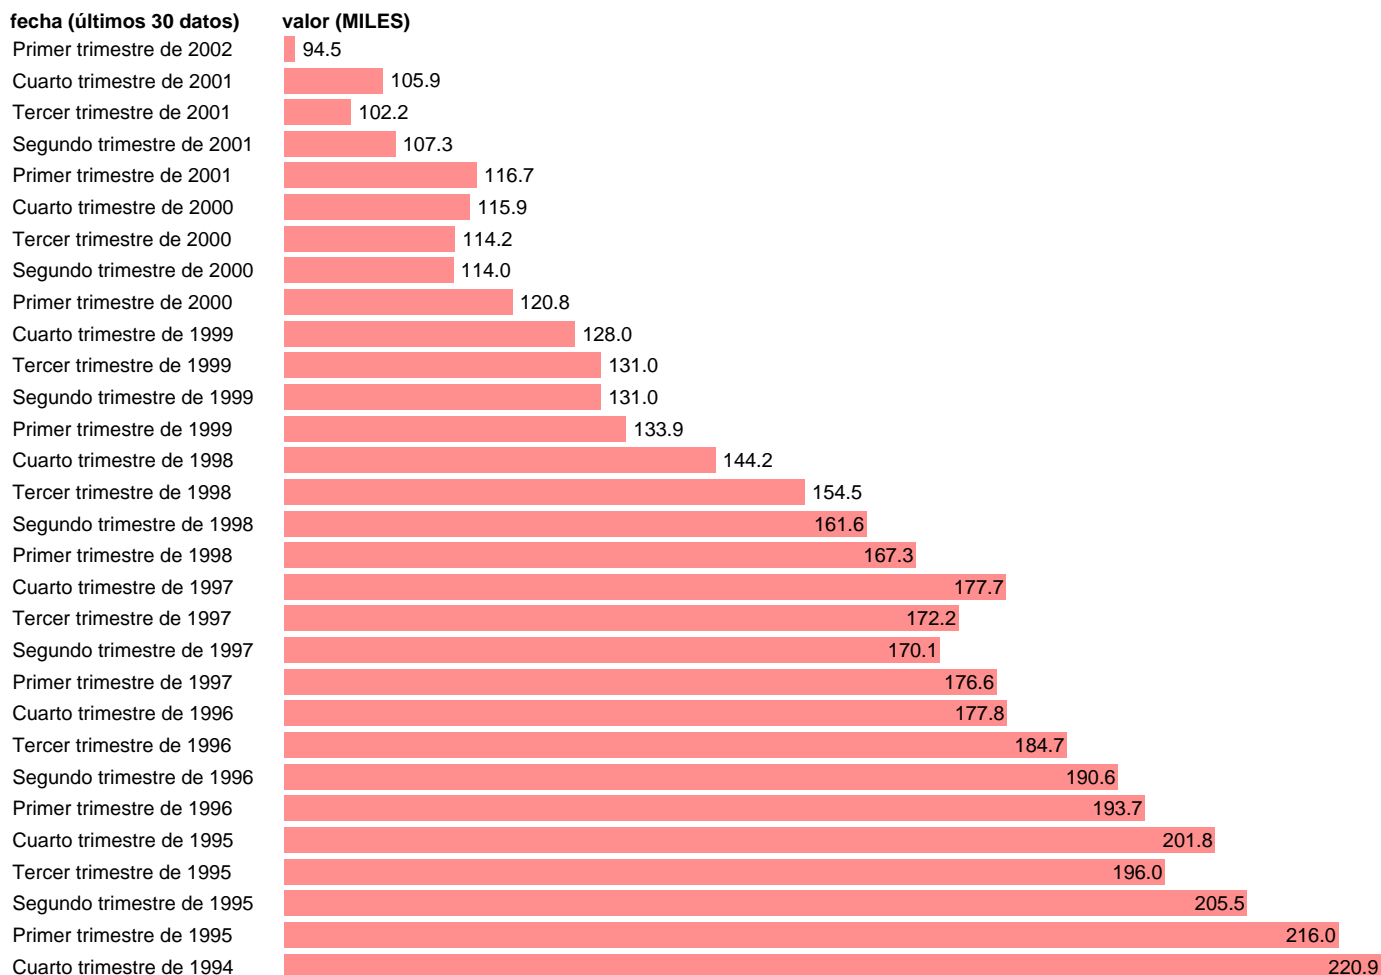

PARADOS EN PAIS VASCO

Estadística: [PARADOS EN PAIS VASCO](#)

Enlace permanente (Permalink): <https://tematicas.org/M1/1h48116/>

Notas: **SERIE HOMOGENEIZADA POR EL INE. NUEVA PROYECCIÓN POBLACIÓN CENSO 2001 RUPTURA METODOLÓGICA EN EL T.I.2002 ACTUALIZA: ÁREA MERCADO LABORAL**

Fuente: **INE.**

Frecuencia: **Trimestral.**

Unidades: **MILES.**

Datos disponibles desde **Tercer trimestre de 1976** hasta **Primer trimestre de 2002.**

Valor más alto alcanzado en Primer trimestre de 1994: **226.6.**

Valor más bajo alcanzado en Tercer trimestre de 1976: **26.9.**

[Pulse aquí](#) para acceder a los datos completos actualizados y a la representación gráfica estadística.