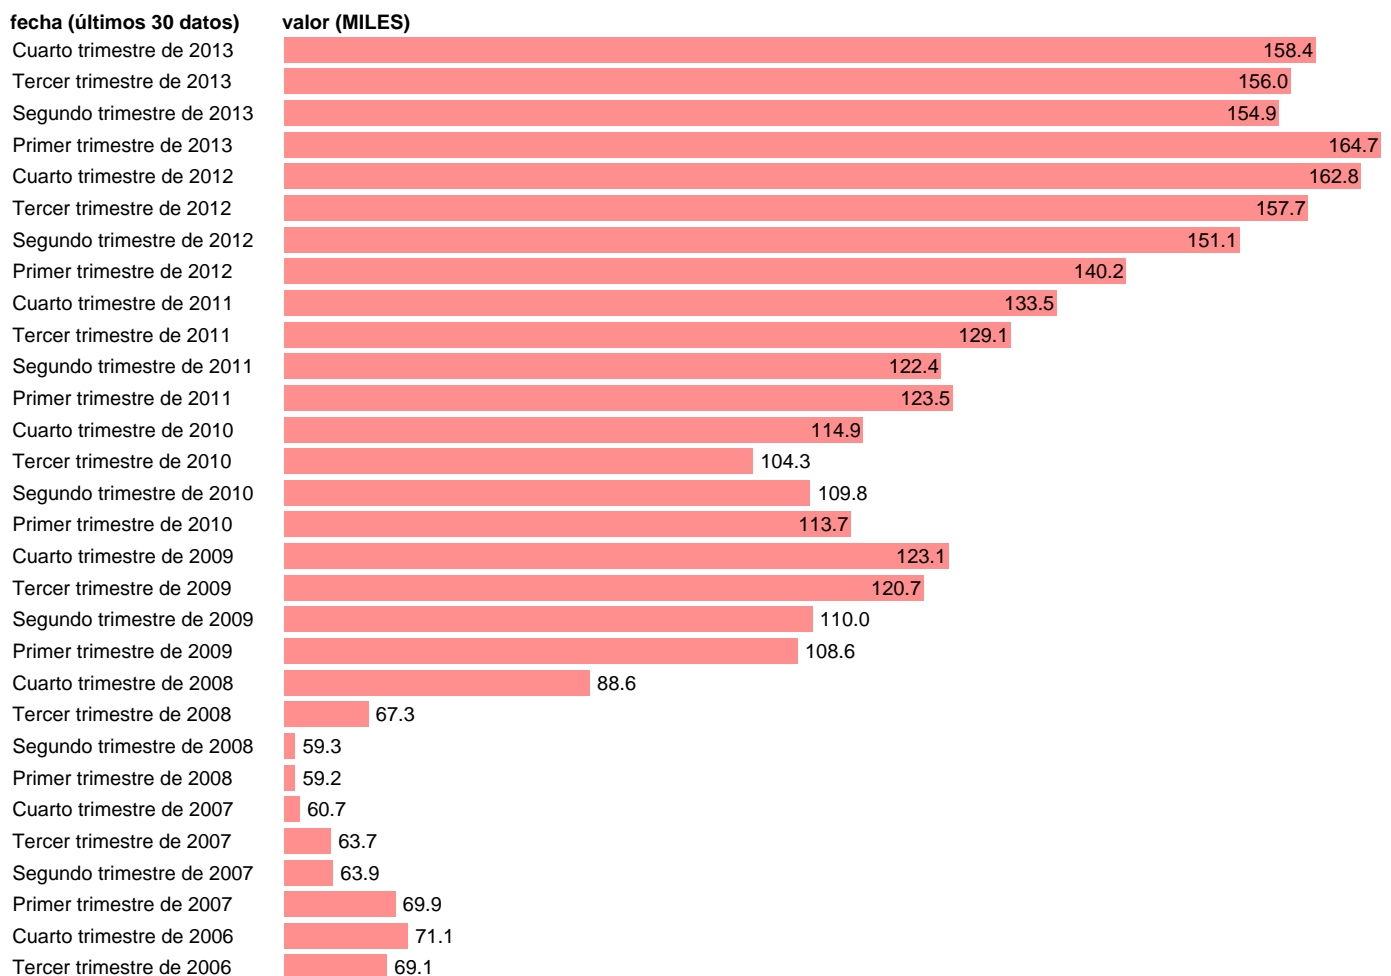

## PARADOS EN PAIS VASCO

Estadística: [PARADOS EN PAIS VASCO](#)

Enlace permanente (Permalink): <https://tematicas.org/M1/1v48116b/>

Notas: **SERIE HOMOGENEIZADA POR EL INE. NUEVA PROYECCIÓN POBLACIÓN CENSO 2001 CAMBIOS METODOLÓGICOS EN LOS PRIMEROS TRIMESTRES DE 2002 Y 2005 NUEVA DEFINICIÓN DE PARADO DESDE T.I.01 ACTUALIZA: ÁREA MERCADO LABORAL**

Fuente: **INE**.  
Frecuencia: **Trimestral**.  
Unidades: **MILES**.

Datos disponibles desde **Tercer trimestre de 1976** hasta **Cuarto trimestre de 2013**.  
Valor más alto alcanzado en Primer trimestre de 1994: **226.6**.  
Valor más bajo alcanzado en Tercer trimestre de 1976: **26.9**.

[Pulse aquí](#) para acceder a los datos completos actualizados y a la representación gráfica estadística.